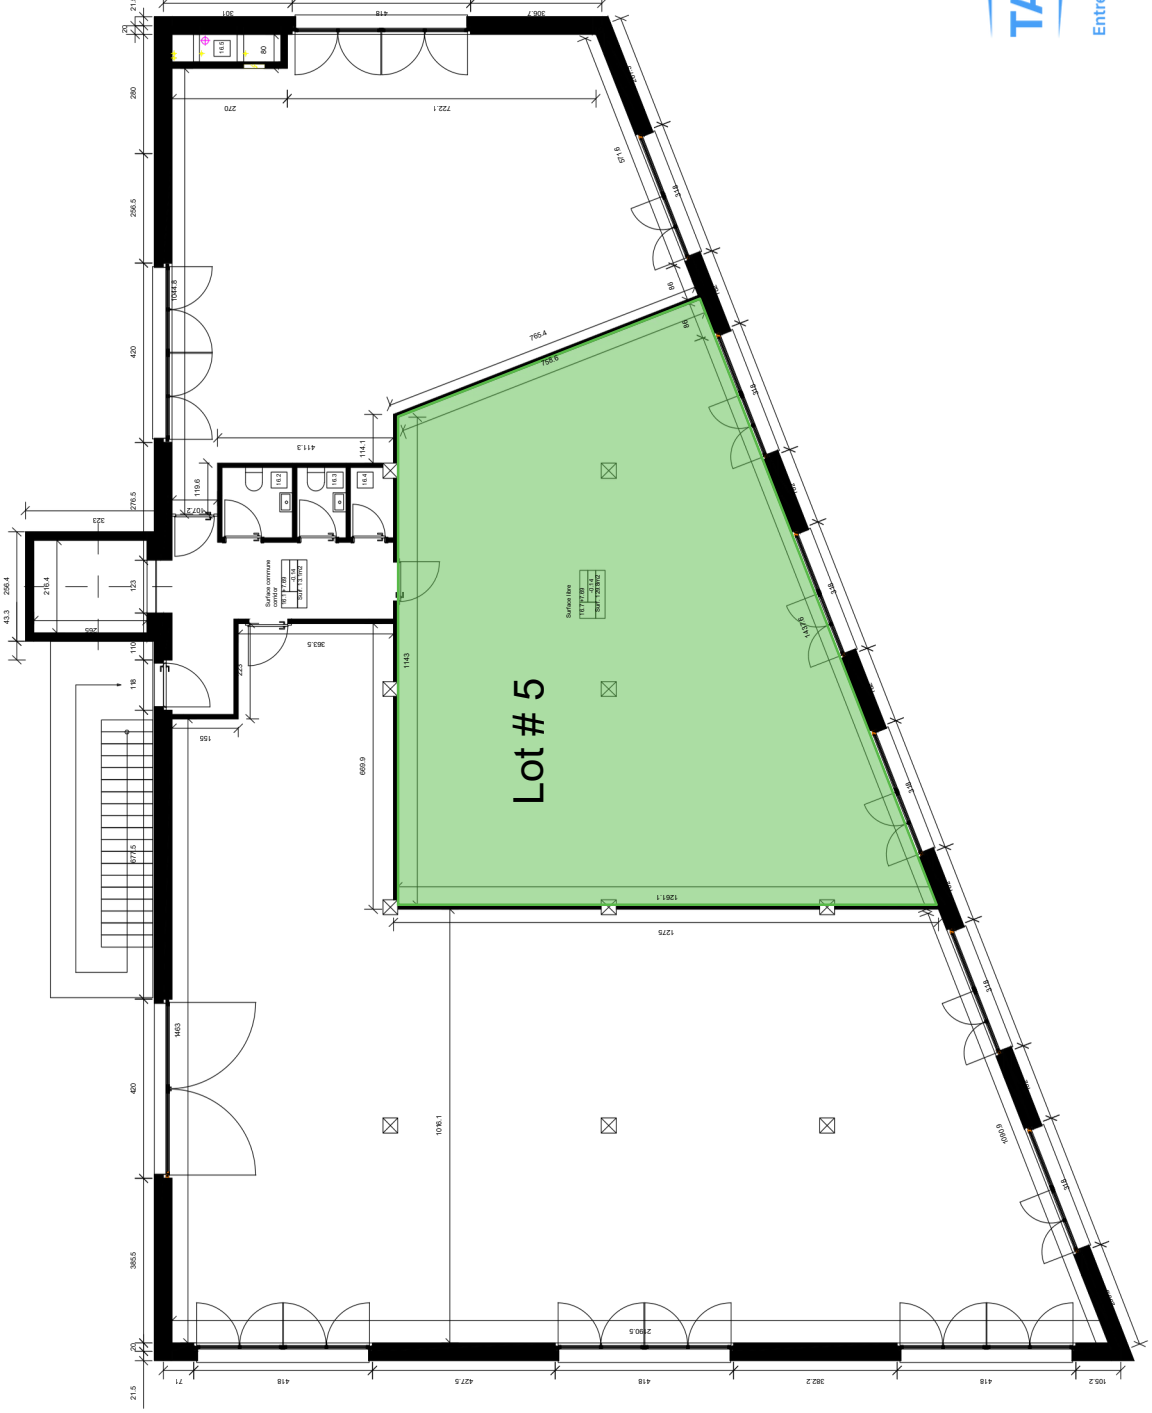

2ème ETAGE

Plan PPE : Lot # 5

Localisation du projet SAT-570

© OpenStreetMap contributors, données disponibles sous licence ODbL

Source : Capture d'écran tirée de la carte interactive de GeoSeeland (web.geoseeland.ch)

Vidéo drone interne - montage TASK5-S

Vidéo drone interne - montage TASK5-S