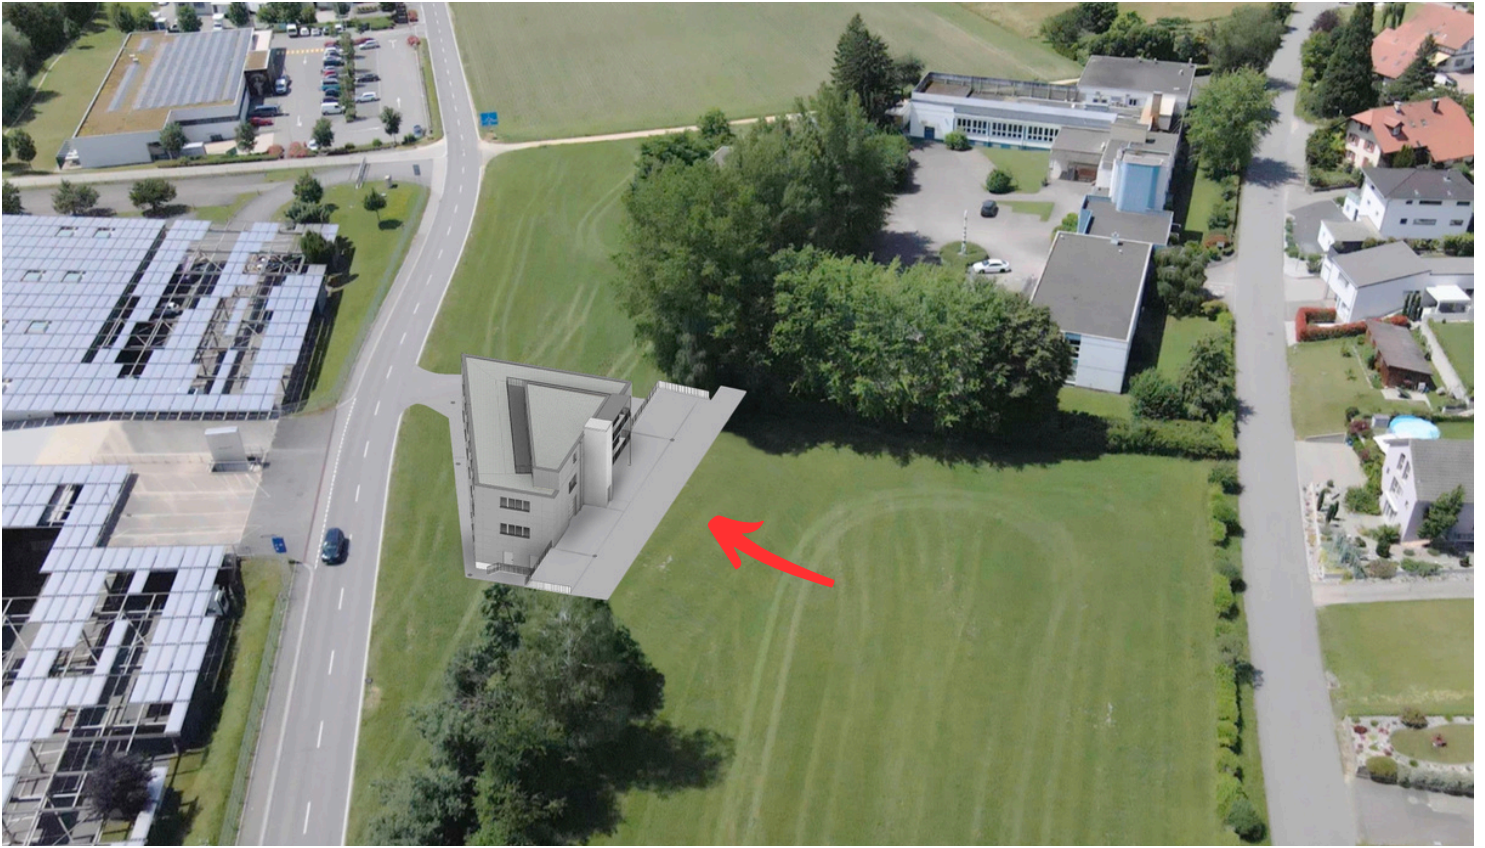

2ème ETAGE

Plan PPE : Lot # 5

Localisation du projet SAT-570

© OpenStreetMap contributors, données disponibles sous licence ODbL

Source : Capture d'écran tirée de la carte interactive de GeoSeeland (web.geoseeland.ch)

Vidéo drone interne - montage TASK5-S

Vidéo drone interne - montage TASK5-S