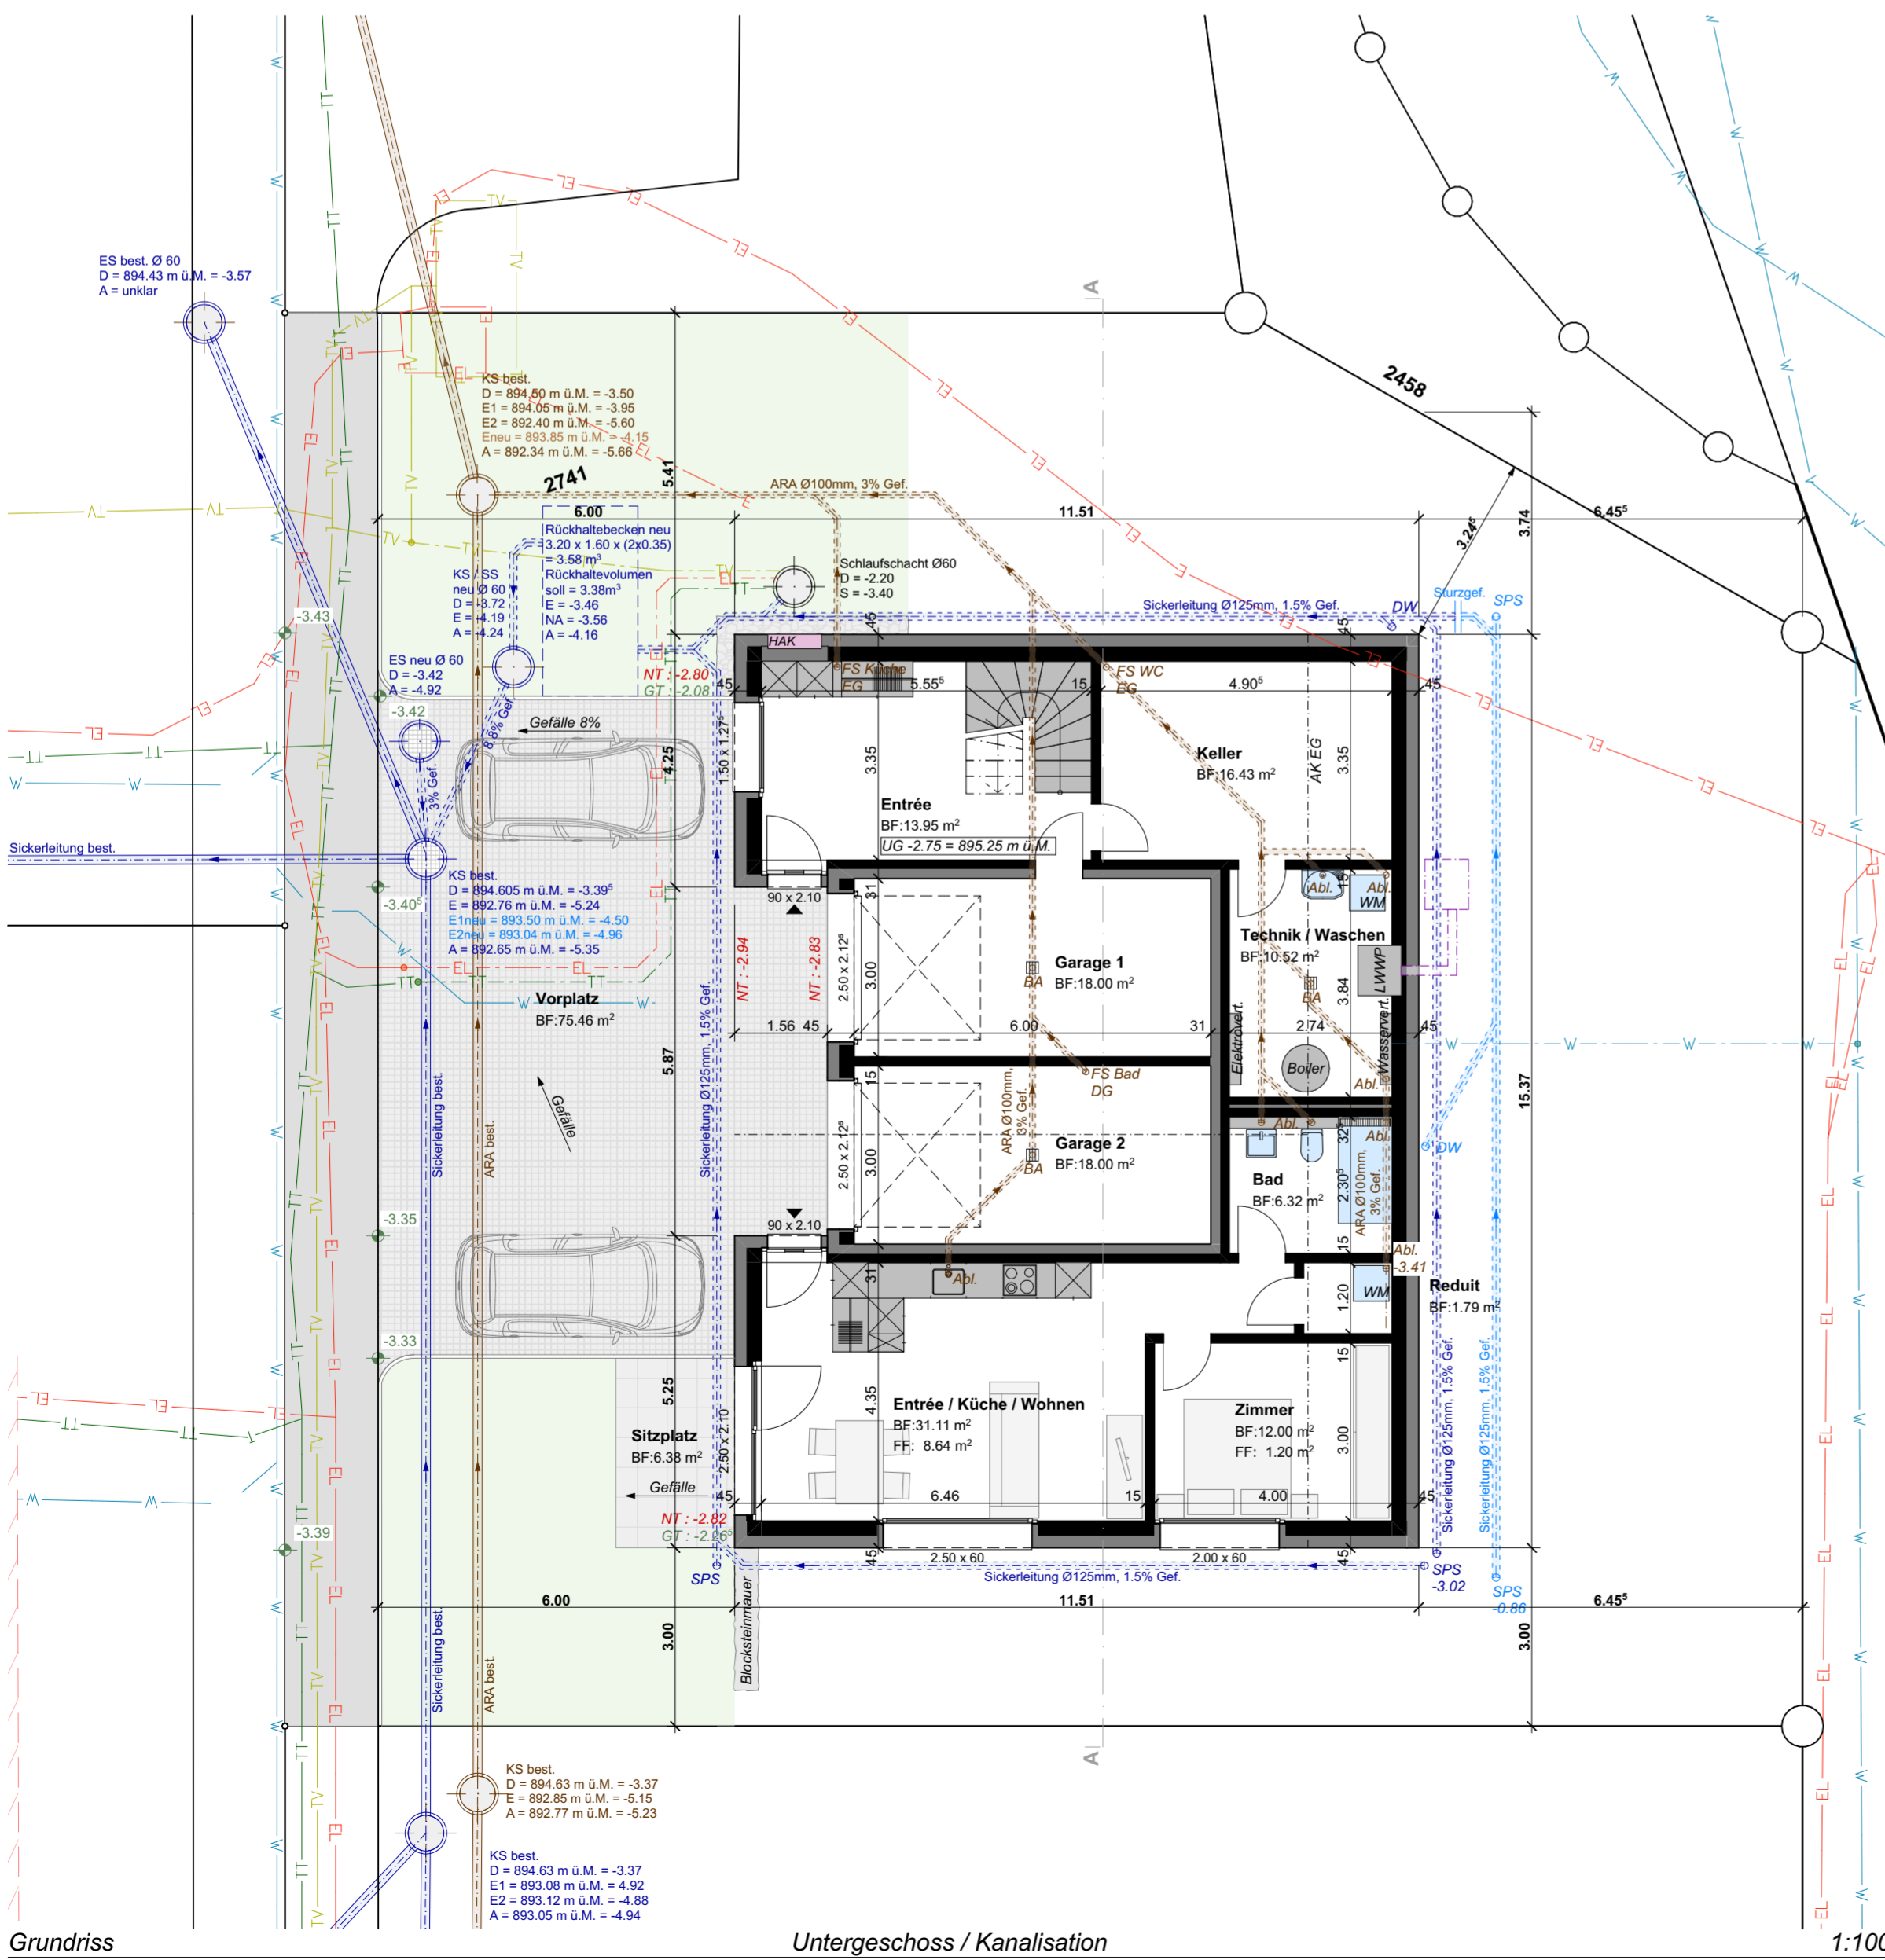

Legende Kanalisation:

Legende Werkleitungen:

Grundriss Untergeschoss / Kanalisation 1:100

Schnitt A 1:100

Grundriss Obergeschoss 1:100

Grundriss Erdgeschoss 1:100