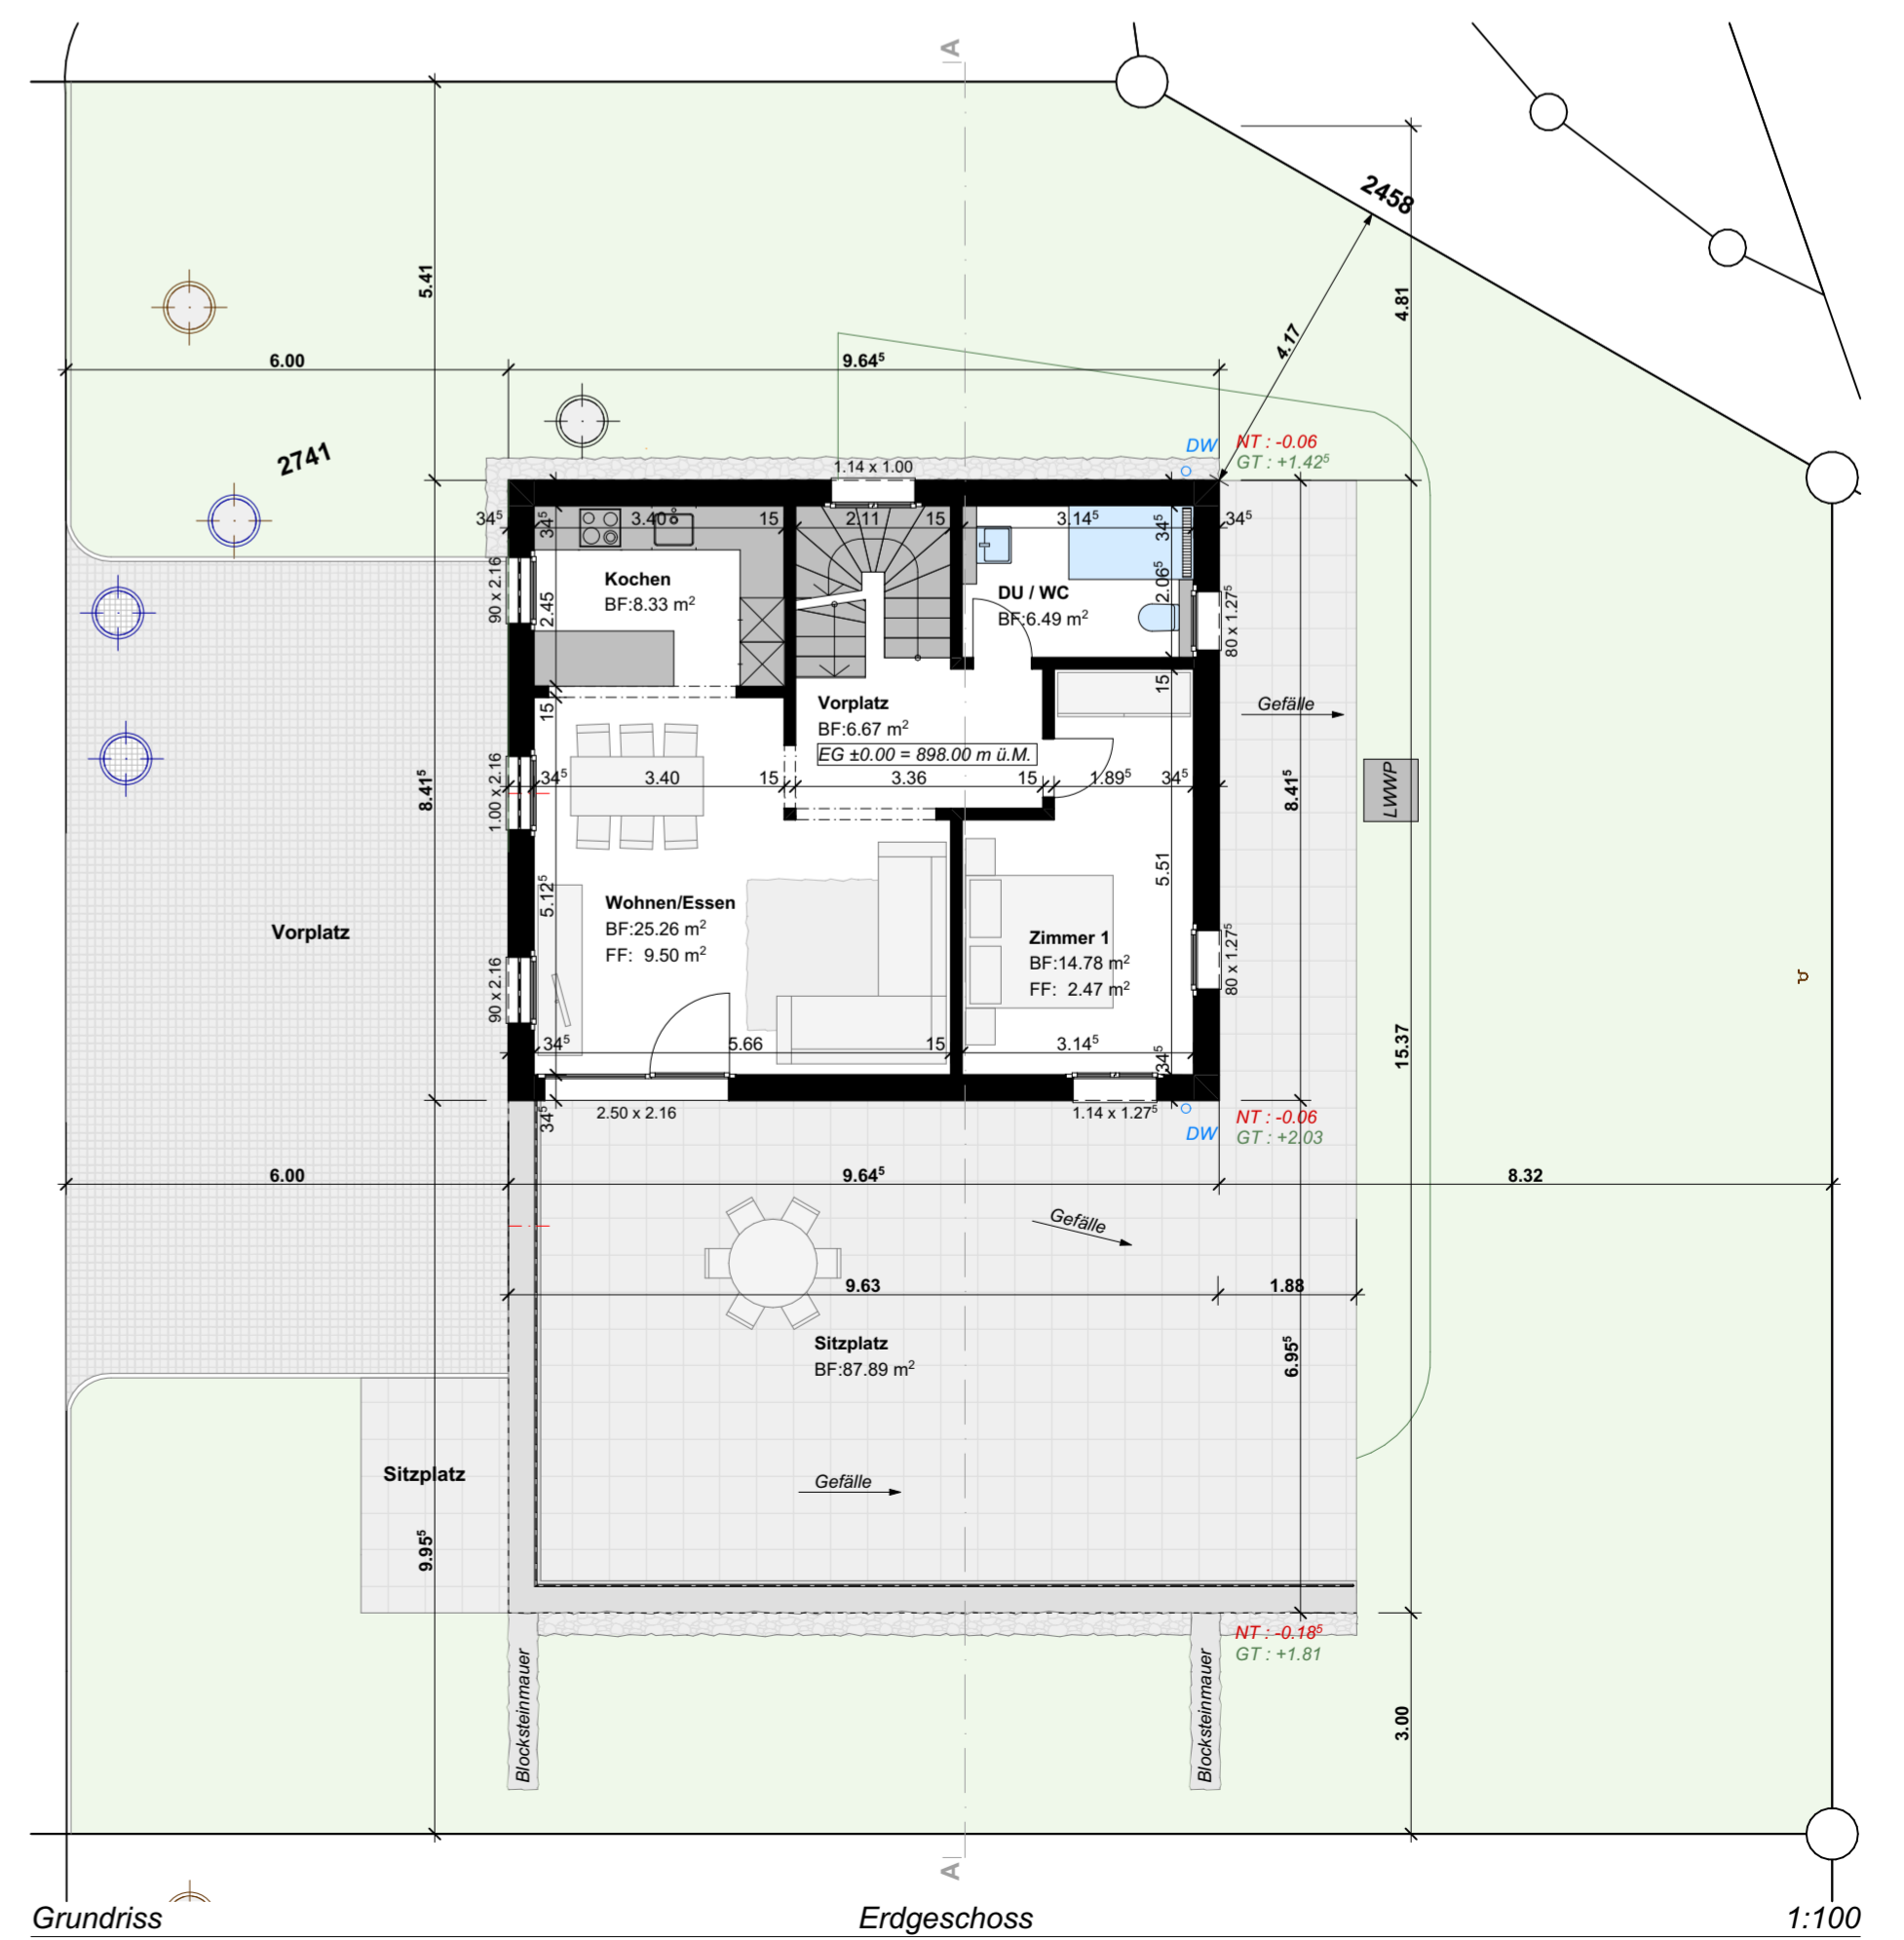

Legende Kanalisation:

Legende Werkleitungen:

Grundriss Untergeschoss / Kanalisation 1:100

Schnitt A 1:100

Grundriss Obergeschoss 1:100

Grundriss Erdgeschoss 1:100