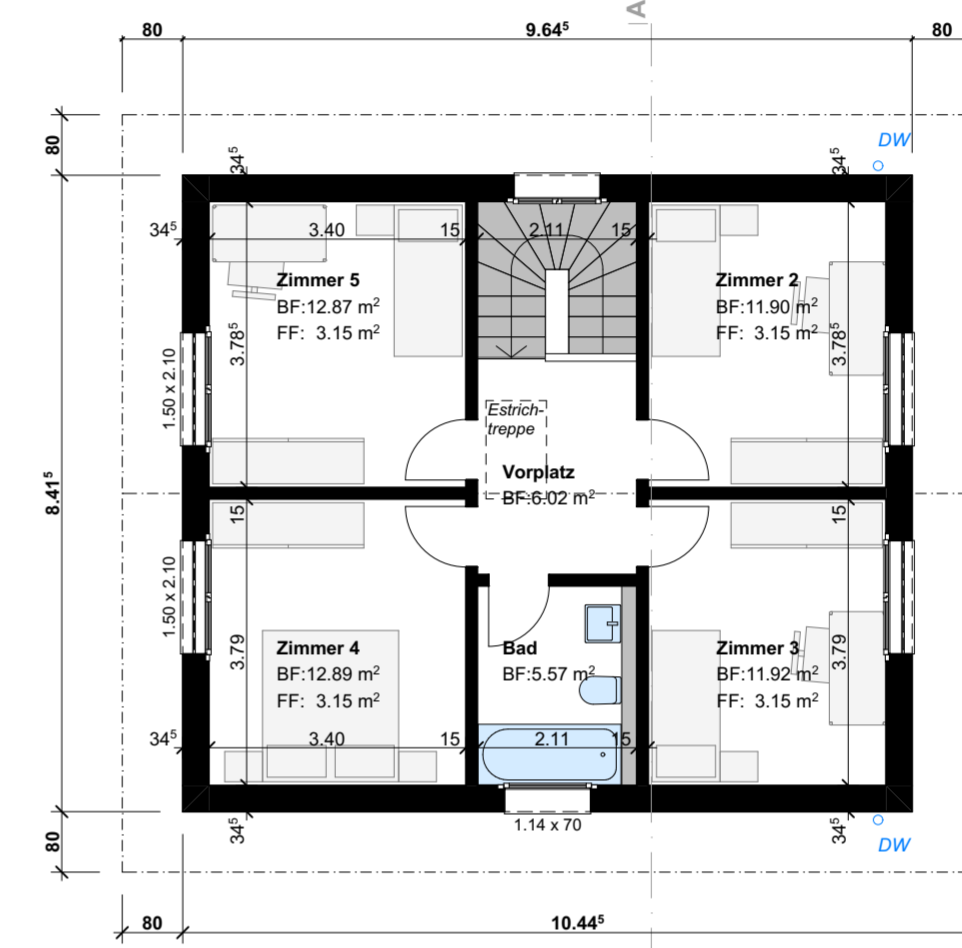

Legende Kanalisation:

Legende Werkleitungen:

Grundriss Untergeschoss / Kanalisation 1:100

Schnitt A 1:100

Grundriss Obergeschoss 1:100

Grundriss Erdgeschoss 1:100