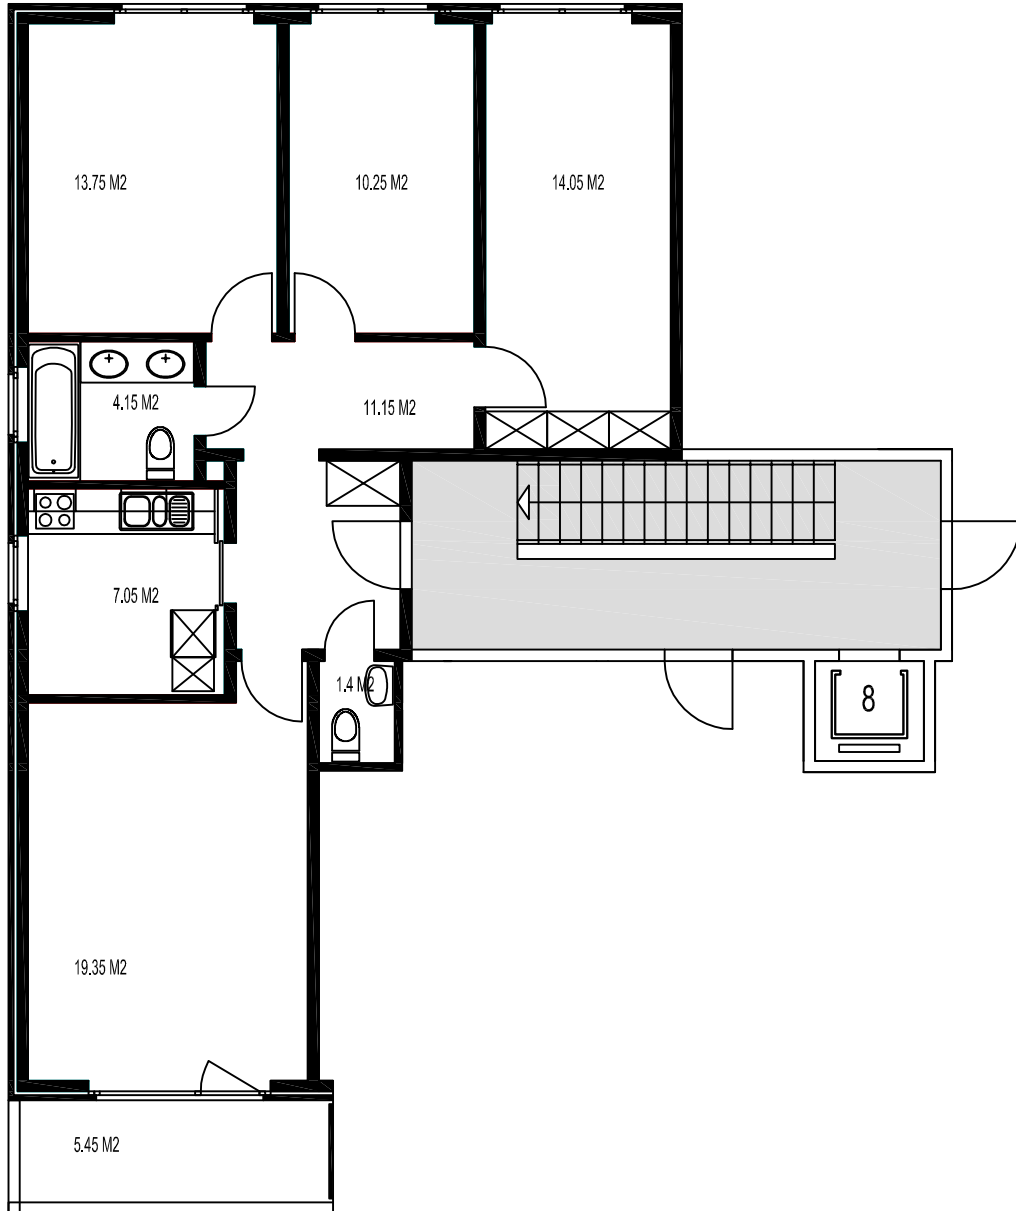

DOSSIER N°24002  
JEAN-MARIE MUSY 10  
FRIBOURG  
APPARTEMENT N°24002.00.043  
4 PIECES - 4 EME ETAGE

CUISINE	7.05 m2	CHAMBRE 1	19.35 m2
SALLE DE BAINS- W.C.	4.15 m2	CHAMBRE 2	13.75 m2
DISTRIBUTION	11.15 m2	CHAMBRE 3	10.25 m2
W.C SEPARÉ	1.40 m2	CHAMBRE 4	14.05 m2

BALCON 5.55 m2

SURFACE APPARTEMENT 81.15 m2

SURFACE TOTALE 86.70 m2

1 centimetre = 1 metre