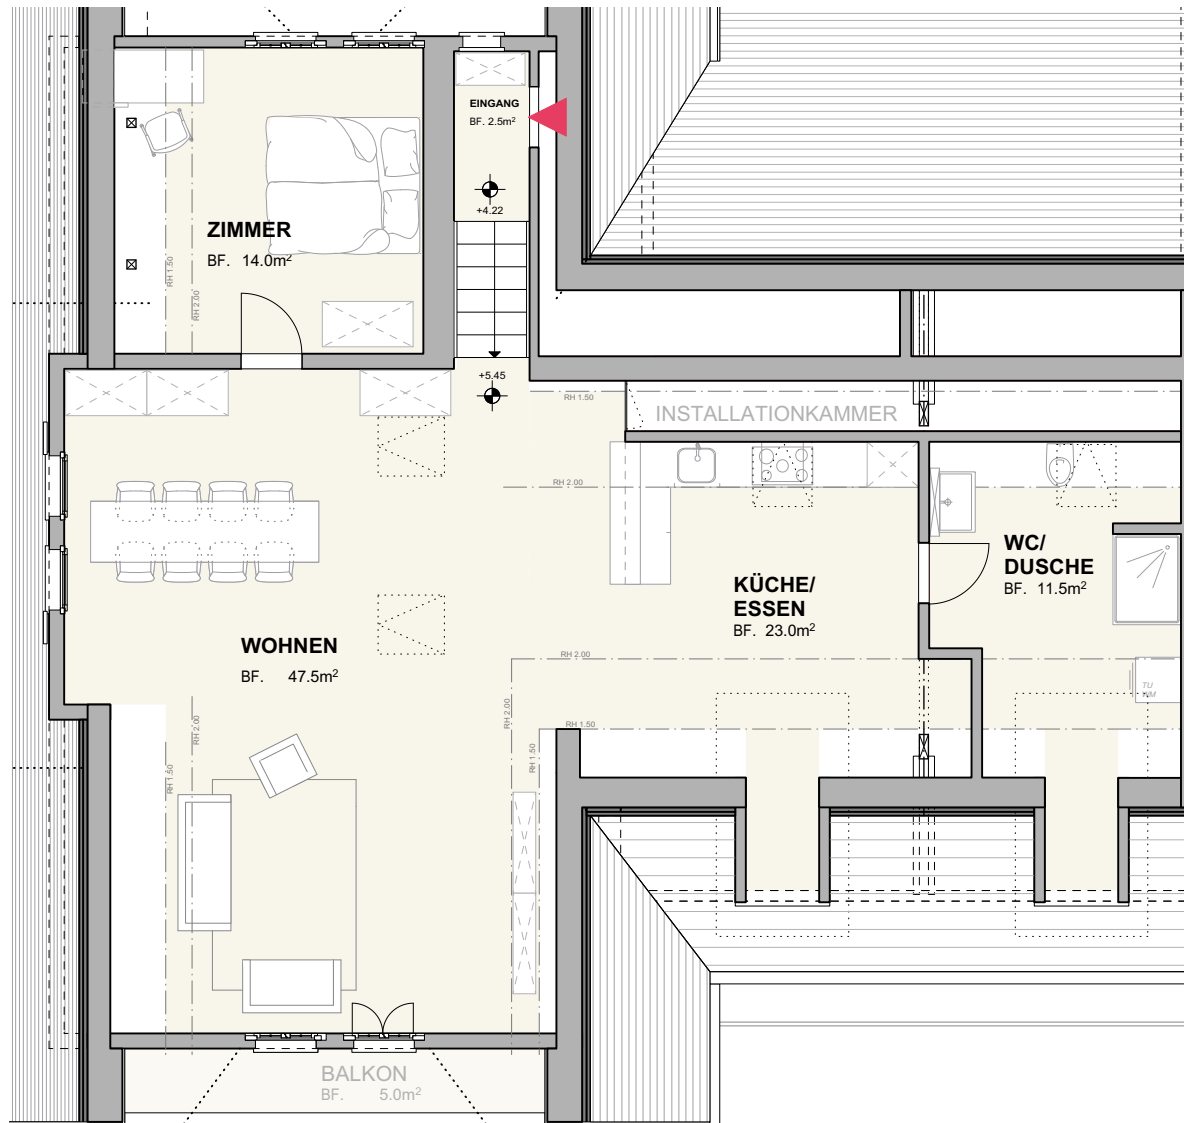

Wohnung 05

2 1/2 Zimmer Wohnung

3.0 Dachgeschoss

Wohnungsfläche ~96m²

Terrasse 5.0m²

Kellerabteil 3.5m²

M 1:100

3.0 Dachgeschoss