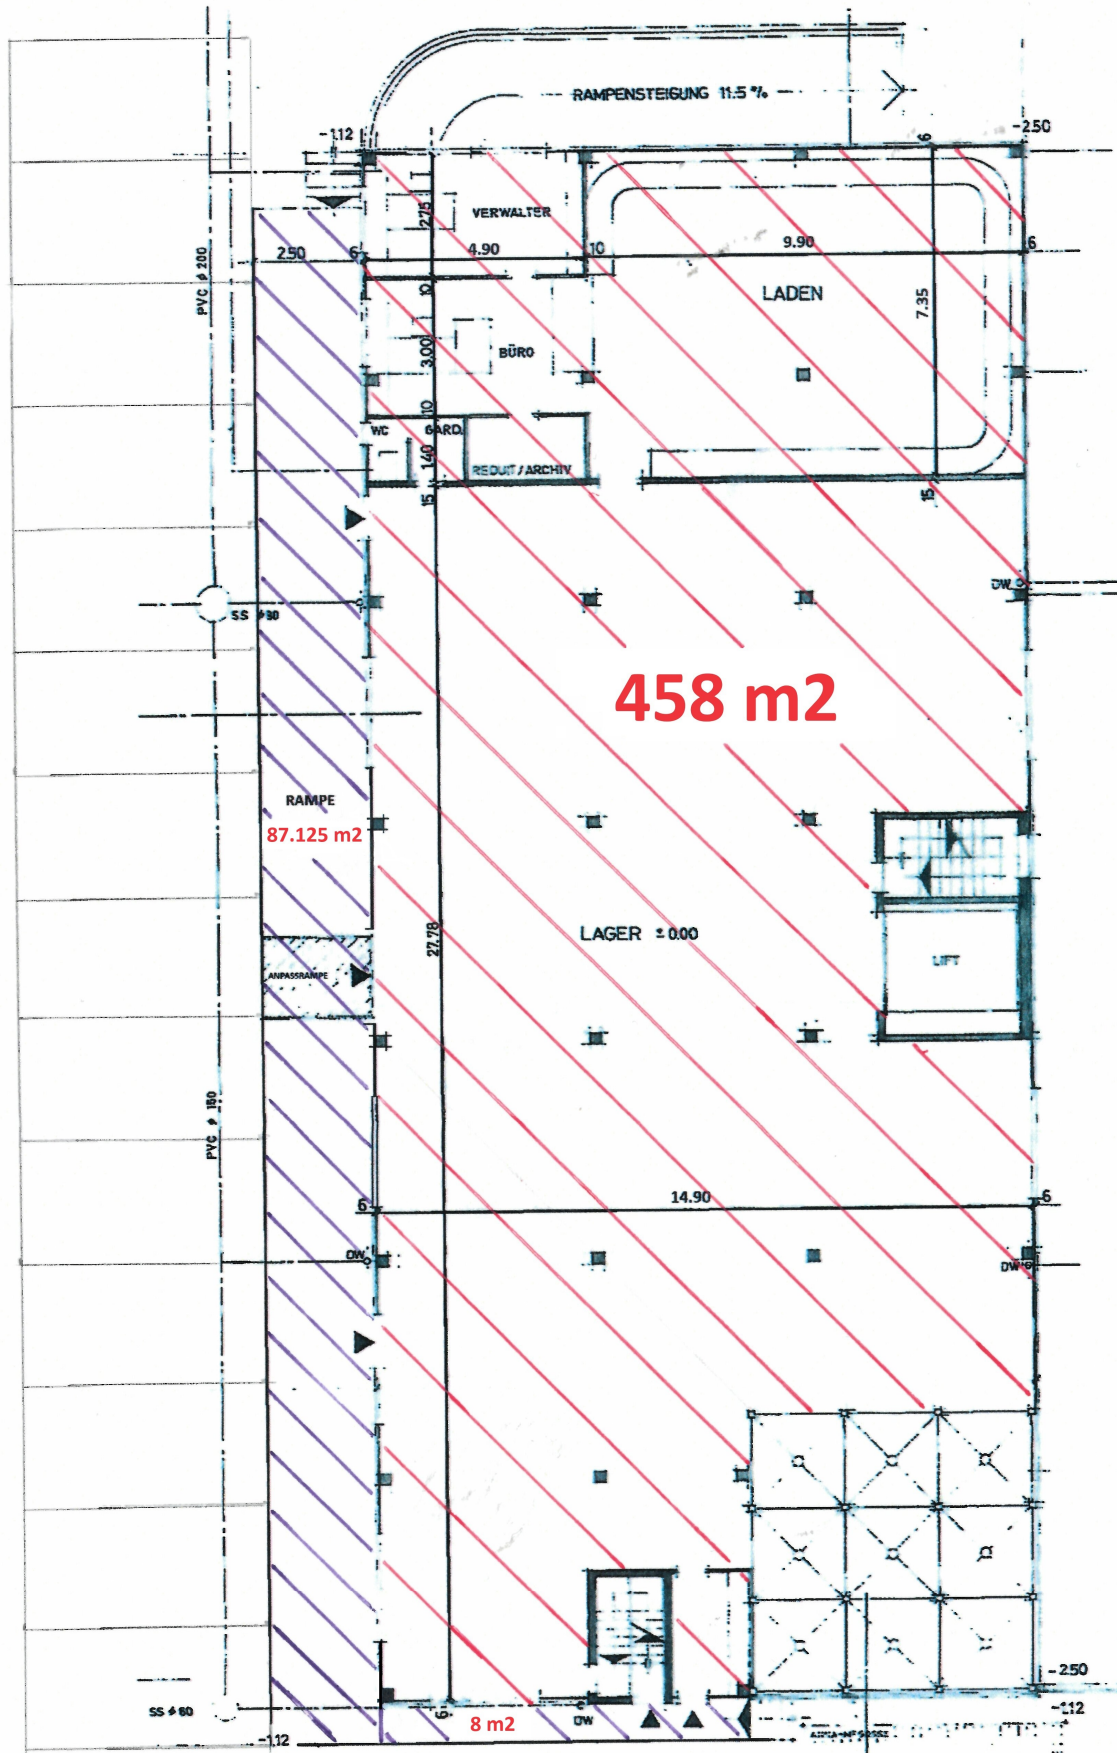

Rampengeschoß Lagerhalle

458 m²

87.125 m²

8 m²

↑
sechs weitere PP gegenüber
↑