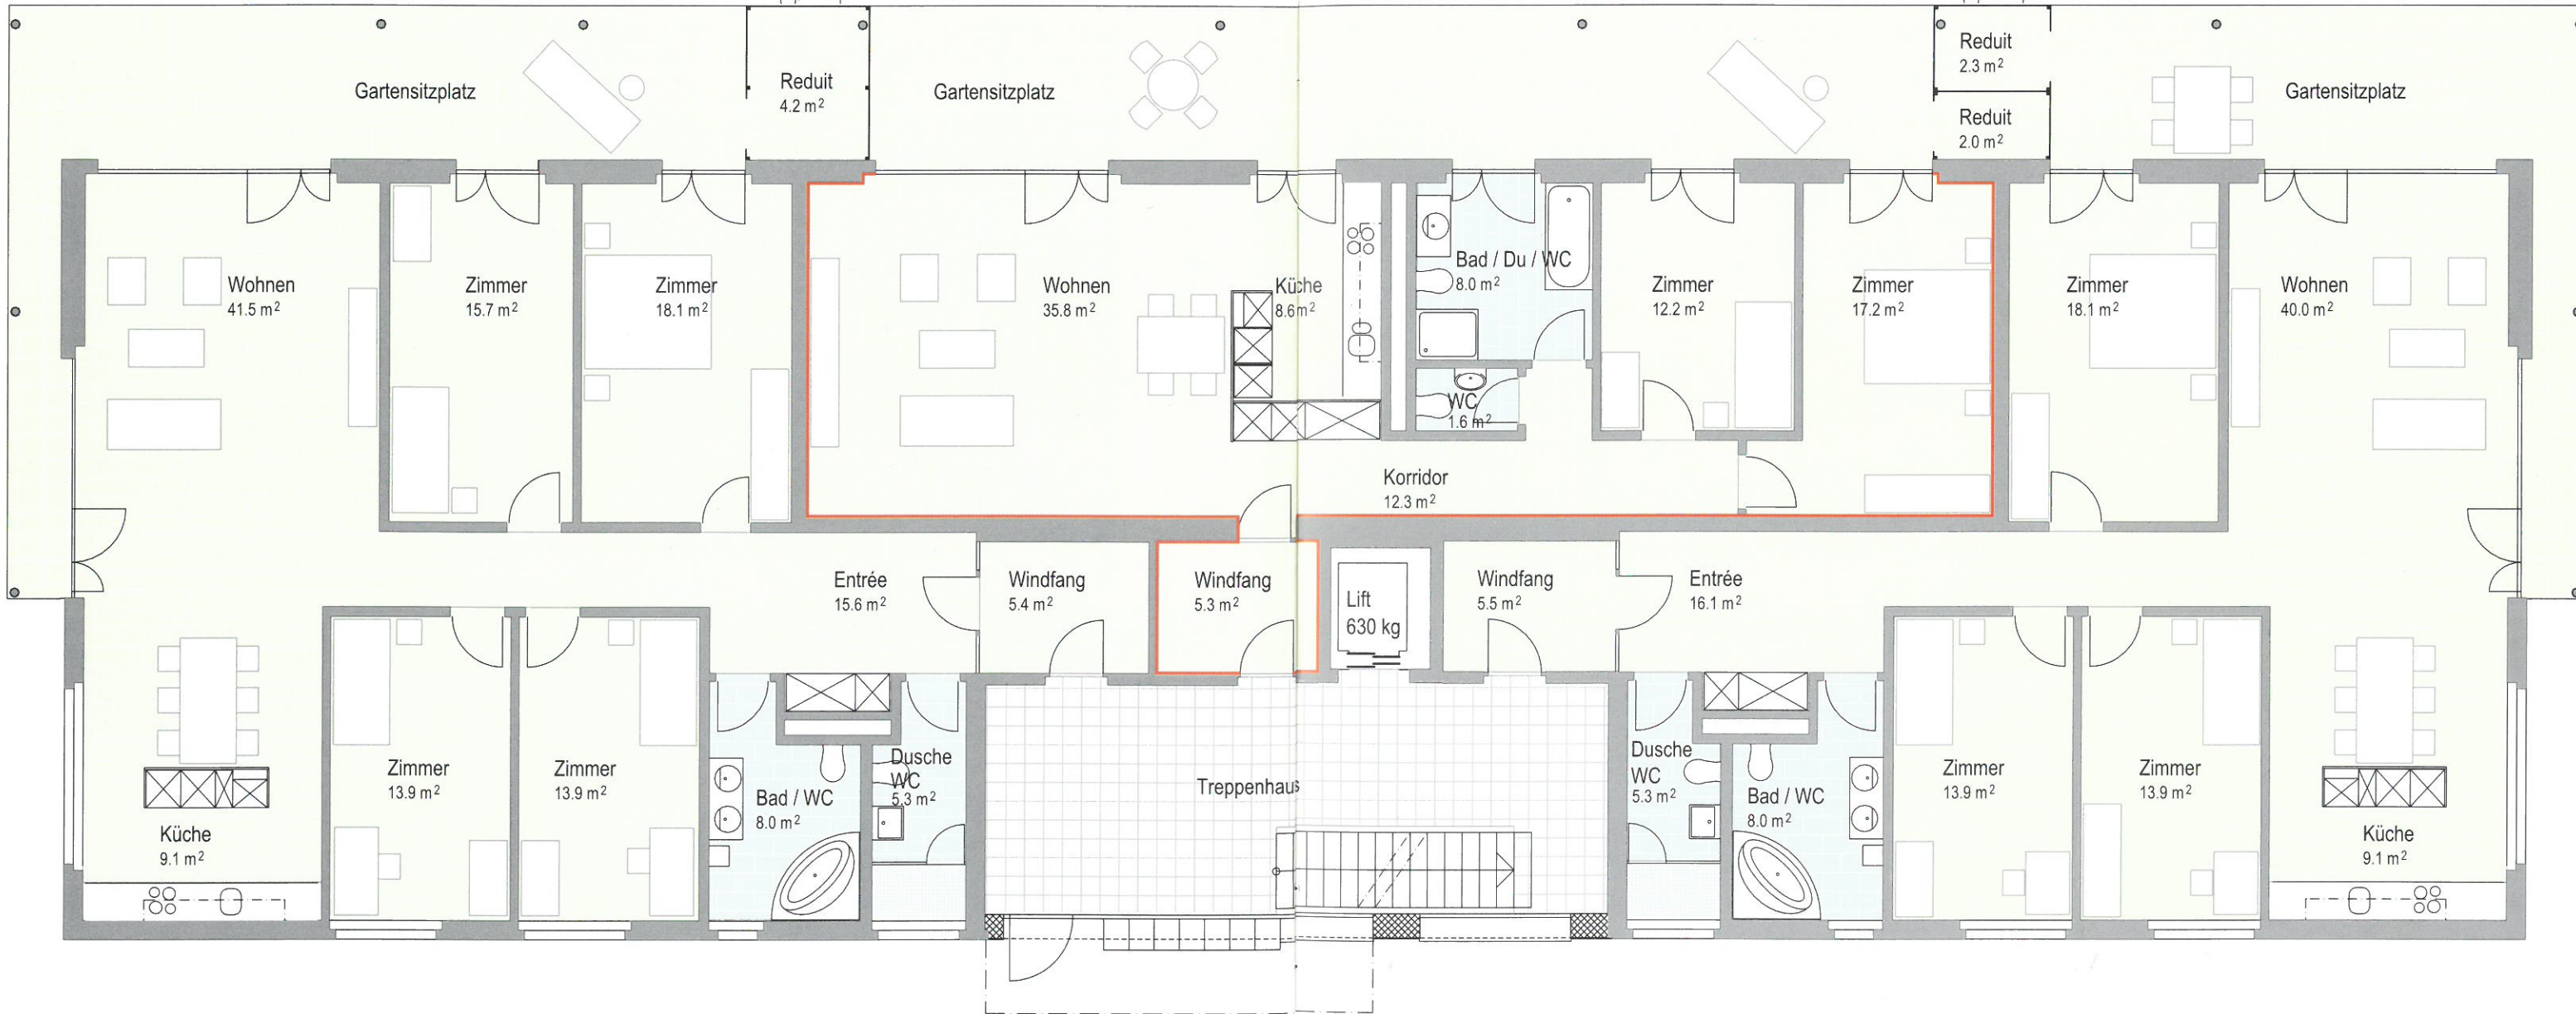

genussvoll wohnen

Konstanz 4 Erdgeschoss

Wohnung Nr. 1
5 1/2-Zimmer-Wohnung
NWF: 146,5 m²
Gartensitzplatz: ca. 230 m²

Wohnung Nr. 2
3 1/2-Zimmer-Wohnung
NWF: 101,0 m²
Gartensitzplatz: ca. 270 m²

Wohnung Nr. 3
4 1/2-Zimmer-Wohnung
NWF: 129,9 m²
Gartensitzplatz: ca. 200 m²

Grundrisse Mst 1:100

NWF: Nettowohnfläche