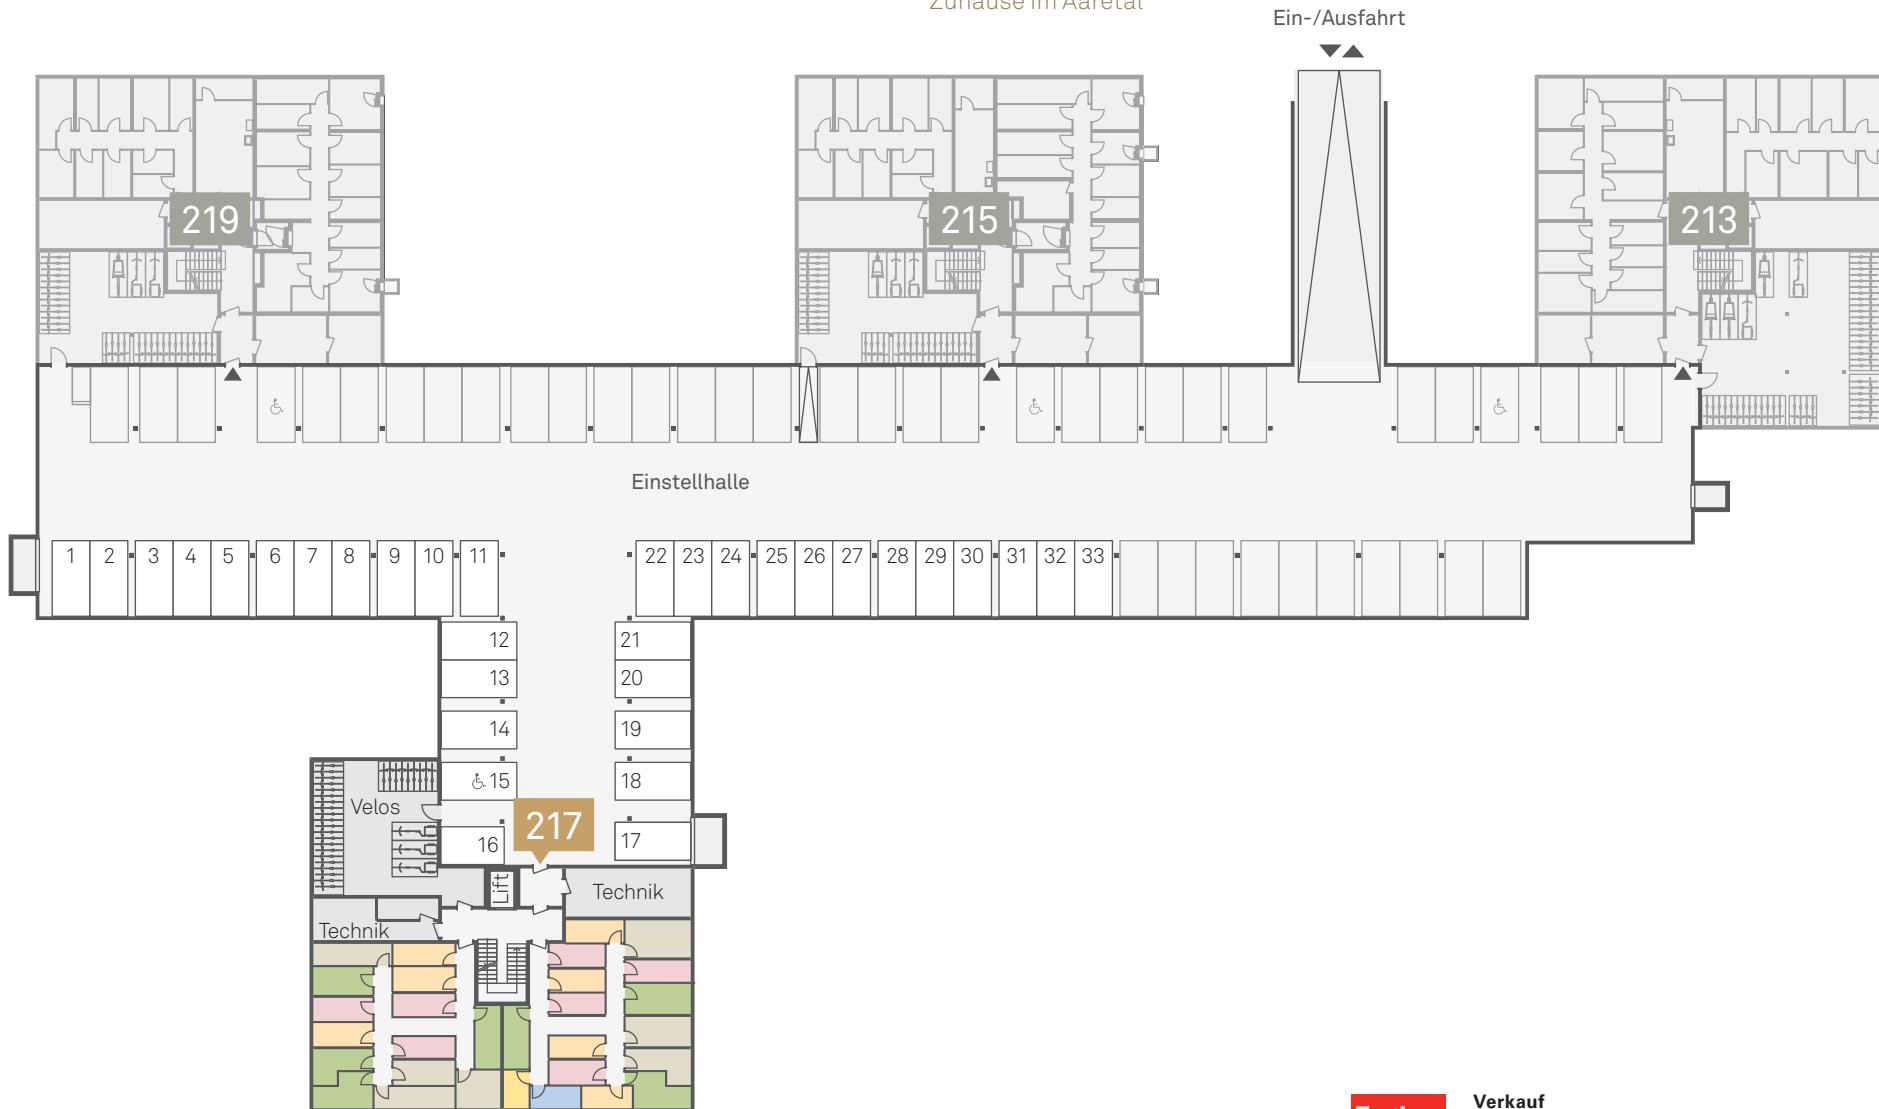

**Südmatte**  
Zuhause im Aaretal

Einstellhalle

**Verkauf**

Frutiger AG Gesamtlösungen Immobilien

Bahnhofstrasse 2A, 3073 Gümligen

058 226 80 00, immobilien@frutiger.com, immobilien.frutiger.com