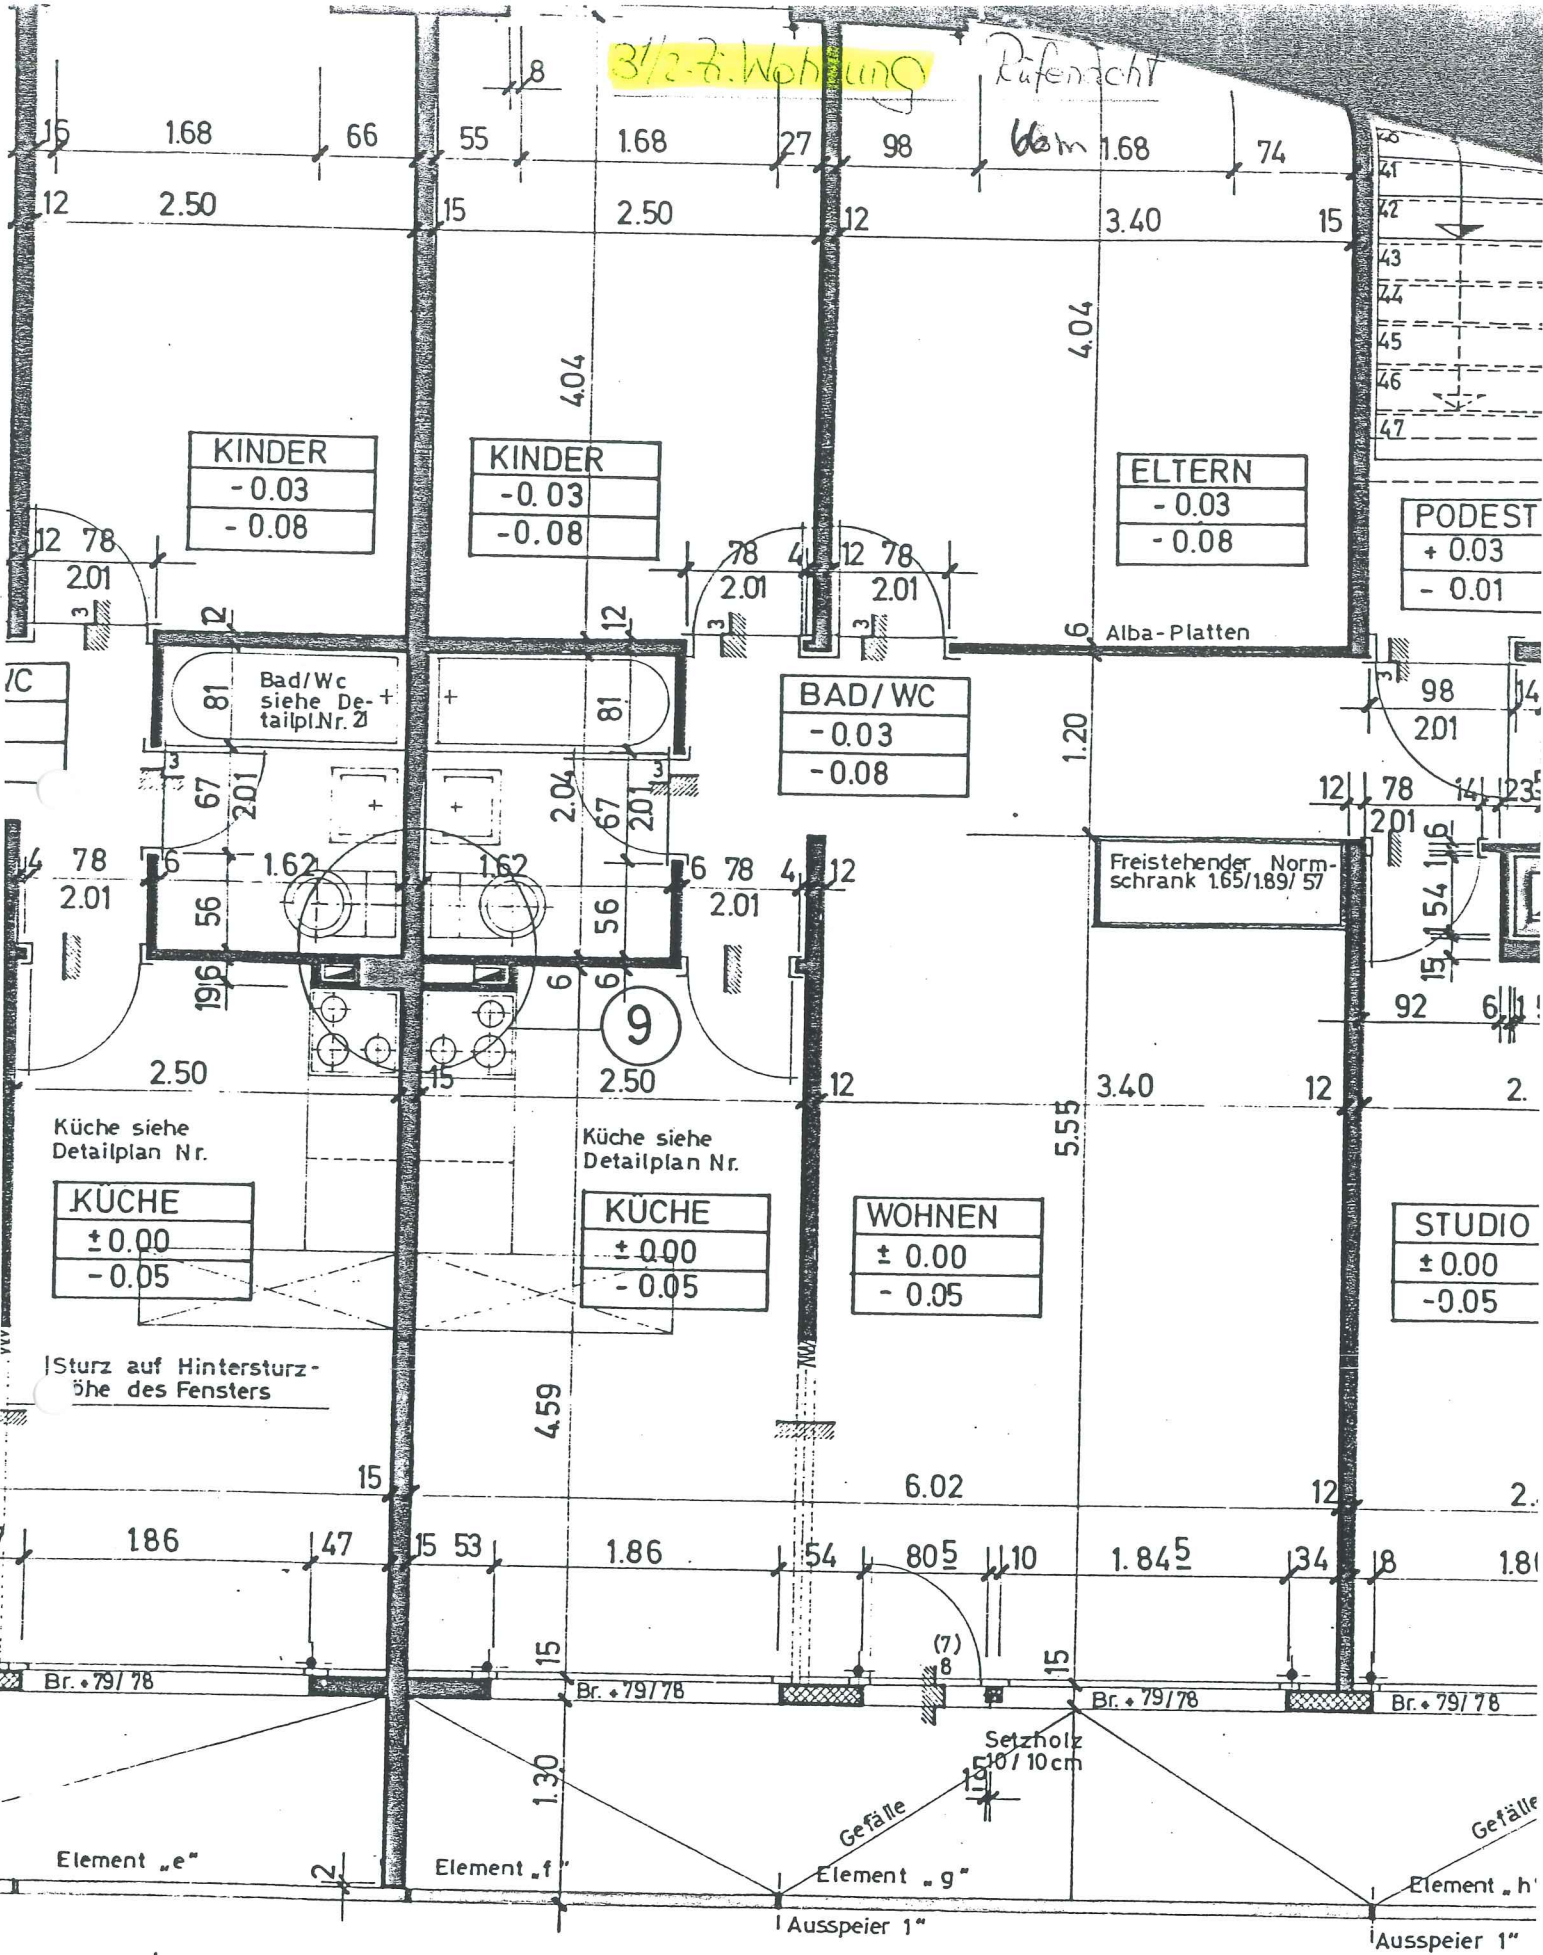

3 1/2-Z. Wohnung

Rufschicht

Wohn

KINDER
-0.03
-0.08

KINDER
-0.03
-0.08

ELTERN
-0.03
-0.08

PODEST
+0.03
-0.01

BAD/WC
-0.03
-0.08

KÜCHE
±0.00
-0.05

KÜCHE
±0.00
-0.05

WOHNEN
±0.00
-0.05

STUDIO
±0.00
-0.05

3

3

4

3