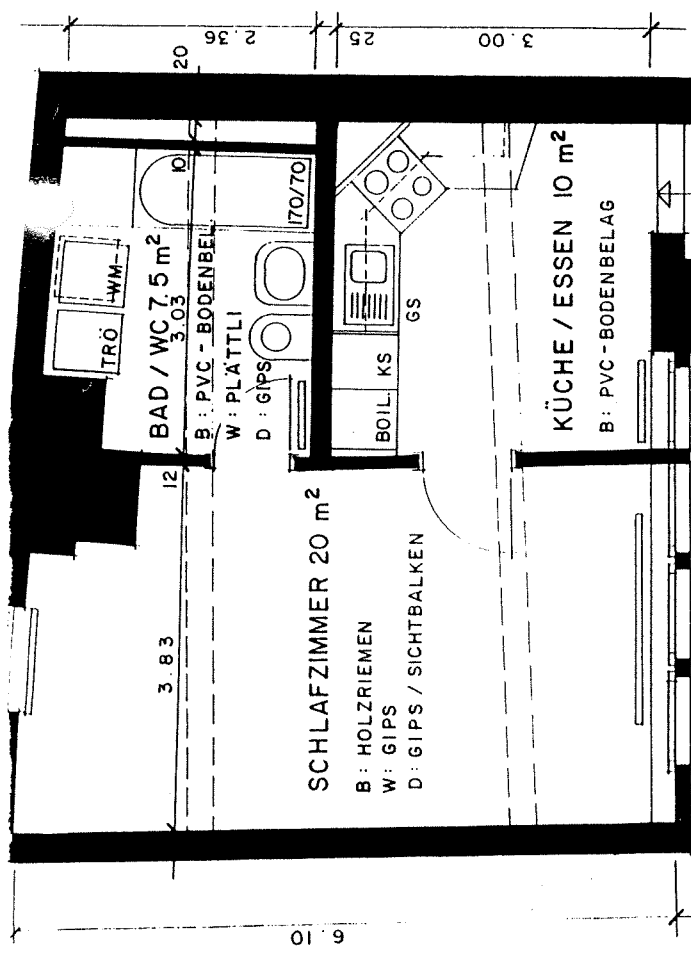

**KORNHAUSPLATZ 12, BERN**  
**WOHNUNG DACHGESCHOSS**  
**(NUTZFLÄCHE ca. 86 m<sup>2</sup>)**  
**MASSTAB 1 : 50 15.9.94**

0 10 9

3 06

5 50

0 10 5 2

~ 4.80

~ 1.20

~ 1.90

3.37

3.83

12

20

2 06

25

3.00