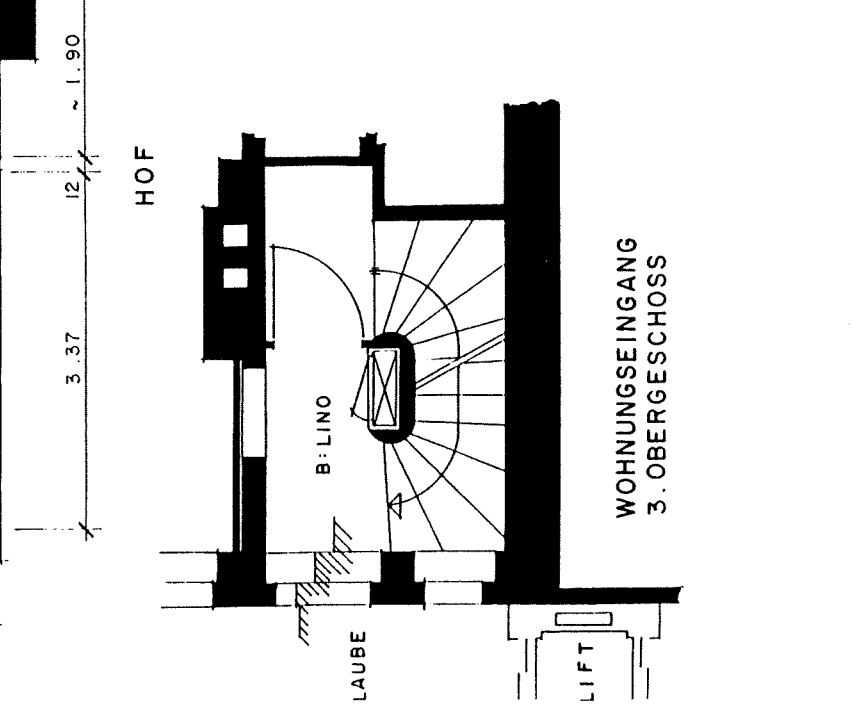

**KORNHAUSPLATZ 12, BERN**  
**WOHNUNG DACHGESCHOSS**  
**(NUTZFLÄCHE ca. 86 m<sup>2</sup>)**  
**MASSTAB 1 : 50 15.9.94**

0 10 9

3 06

5 50

0 10 5 2

~ 4.80

~ 1.20

~ 1.90

3.37

3.83

12

20

2 06

25

3.00