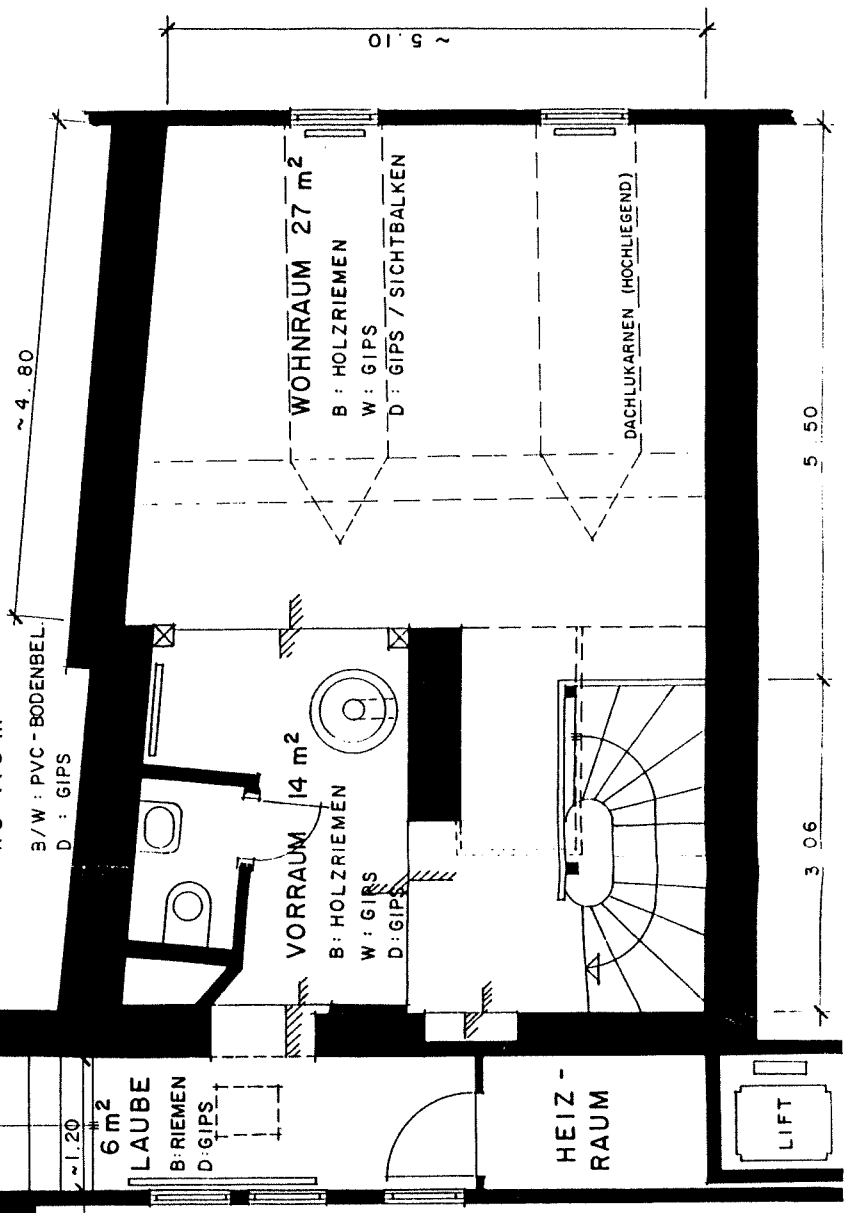

**KORNHAUSPLATZ 12, BERN**  
**WOHNUNG DACHGESCHOSS**  
**(NUTZFLÄCHE ca. 86 m<sup>2</sup>)**  
**MASSTAB 1 : 50 15.9.94**

0 10 9

3 06

5 50

0 10 5 2

~ 4.80

~ 1.20

~ 1.90

3.37

3.83

12

20

2 06

25

3.00