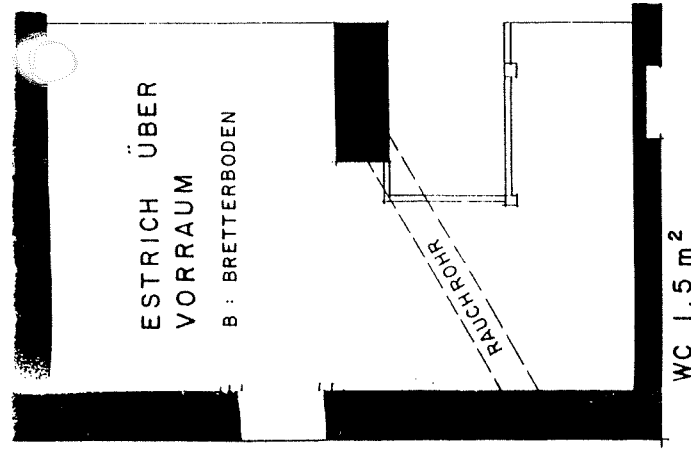

**KORNHAUSPLATZ 12, BERN**  
**WOHNUNG DACHGESCHOSS**  
**(NUTZFLÄCHE ca. 86 m<sup>2</sup>)**  
**MASSTAB 1 : 50 15.9.94**

0 10 9

3 06

5 50

0 10 5 2

~ 4.80

~ 1.20

~ 1.90

3.37

3.83

12

20

2 06

25

3.00