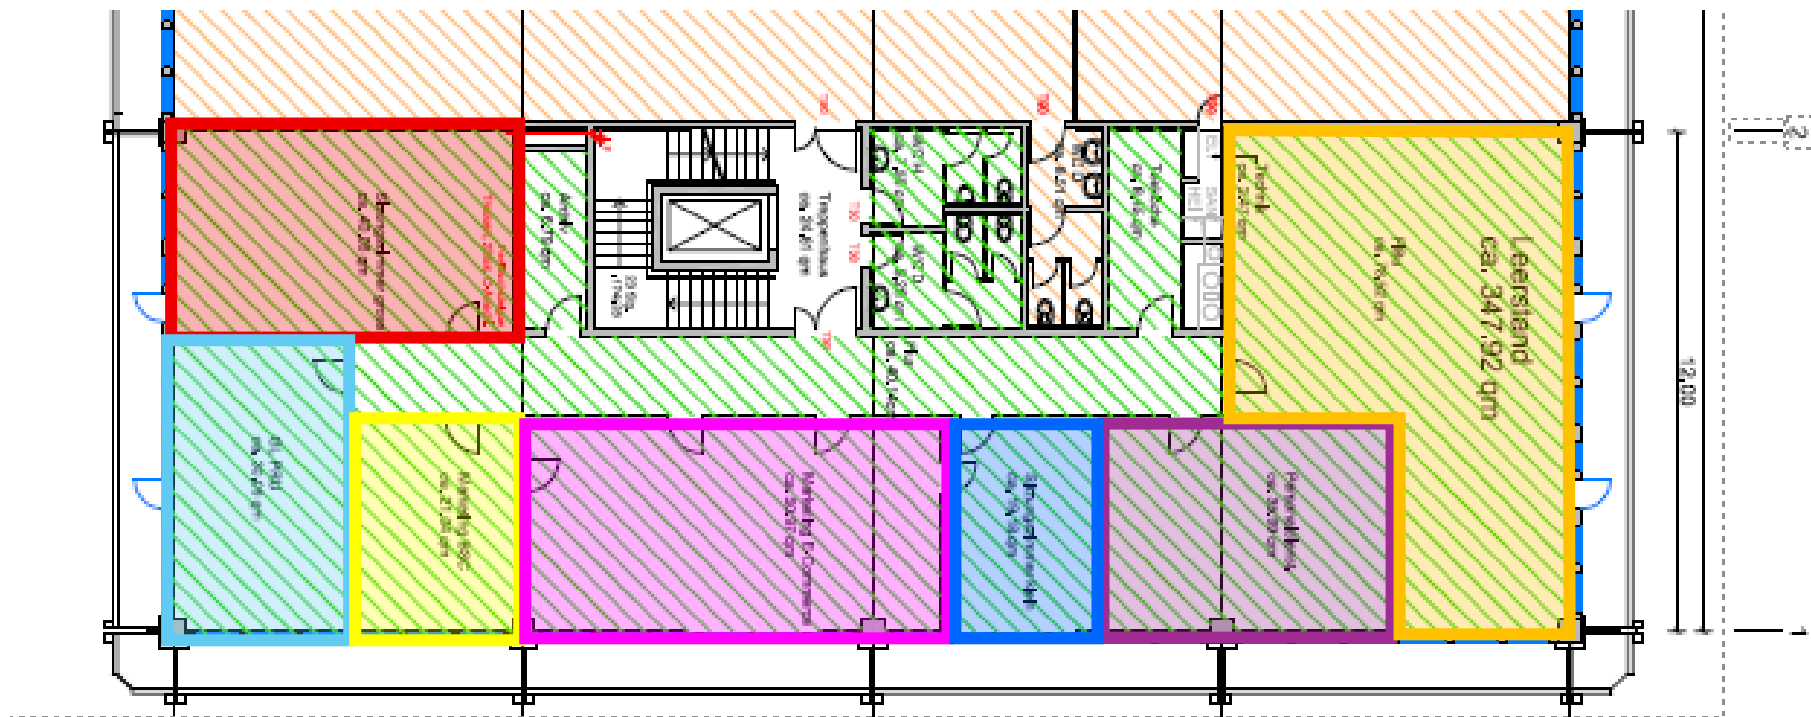

Kleinstmietfläche 5. OG / Ebene 6

Farbe im Grundriss	m2	Farbe im Grundriss	m2
Rot	ca. 40m2	Pink	ca. 51m2
Hellblau	ca. 30m2	Dunkelblau	ca. 19m2
Gelb	ca. 21m2	Violett	ca. 36m2
Orange	ca. 77m2	Gelb / Pink / Dunkelblau	ca. 91m2