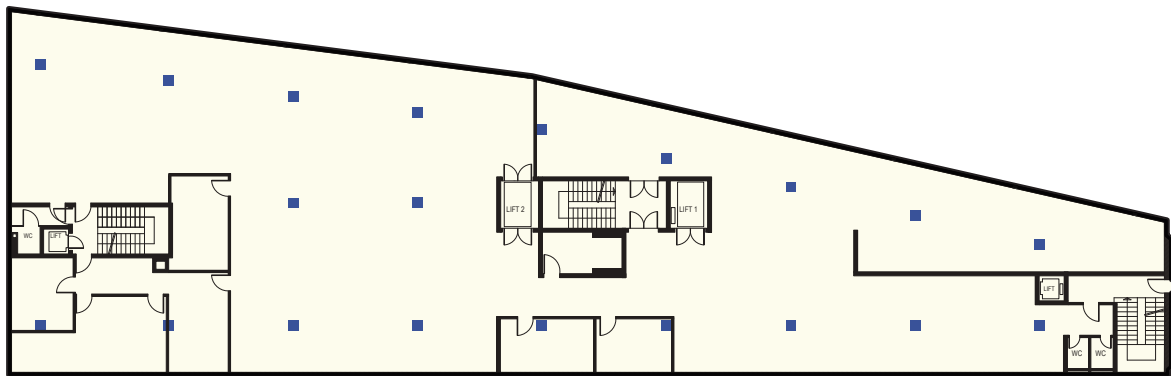

Regimo Basel

Adresse	Reinacherstrasse 1-3, Basel	Objekt-Nummer	OG01
Objekt	Gewerbefläche	Fläche (VMF)	ca. 435 m ²
Lage	1. Obergeschoss		

Adresse	Reinacherstrasse 1-3, Basel	Objekt-Nummer	OG02
Objekt	Gewerbefläche	Fläche (VMF)	ca. 820 m ²
Lage	2. Obergeschoss		

Adresse	Reinacherstrasse 1-3, Basel	Objekt-Nummer	OG03
Objekt	Gewerbefläche	Fläche (VMF)	ca. 820 m ²
Lage	3. Obergeschoss		