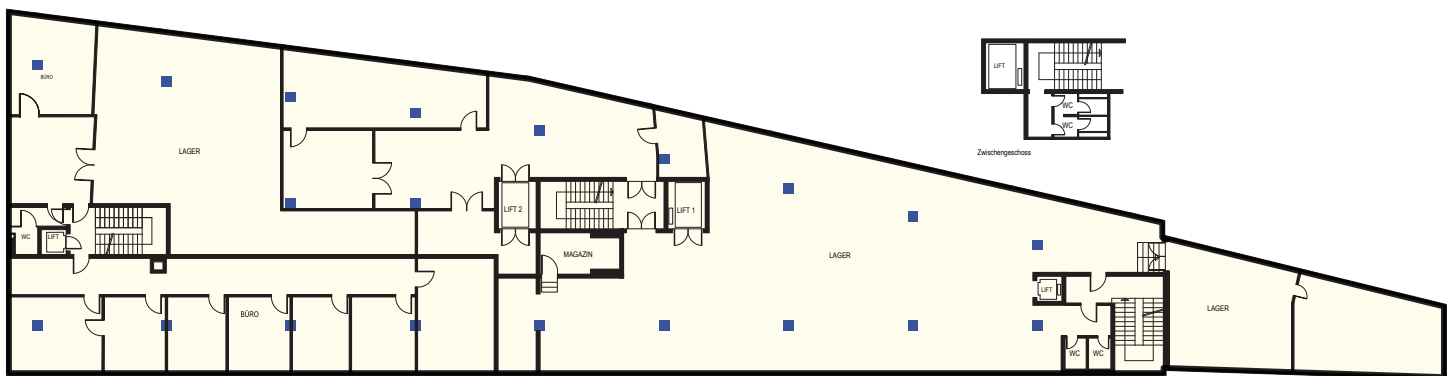

Regimo Basel

Adresse	Reinacherstrasse 1-3, Basel	Objekt-Nummer	OG01
Objekt	Gewerbefläche	Fläche (VMF)	ca. 435 m ²
Lage	1. Obergeschoss		

Adresse	Reinacherstrasse 1-3, Basel	Objekt-Nummer	OG02
Objekt	Gewerbefläche	Fläche (VMF)	ca. 820 m ²
Lage	2. Obergeschoss		

Adresse	Reinacherstrasse 1-3, Basel	Objekt-Nummer	OG03
Objekt	Gewerbefläche	Fläche (VMF)	ca. 820 m ²
Lage	3. Obergeschoss		