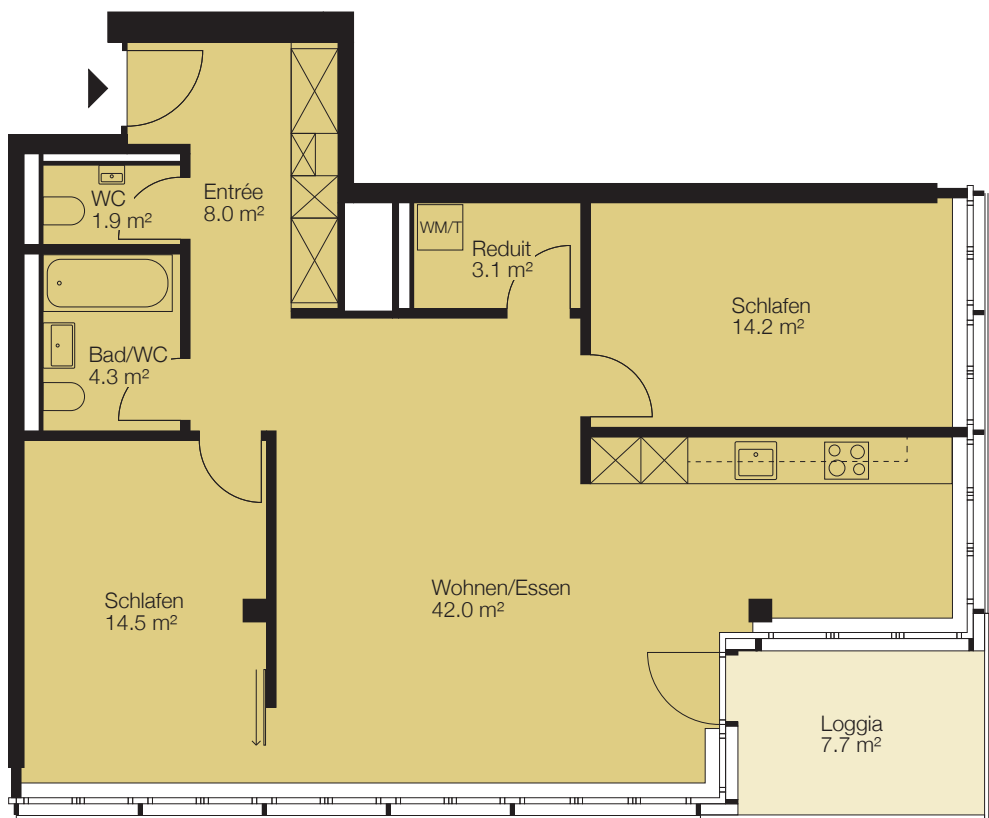

Turm 1 im Bruggrain 7, 4153 Reinach  
 Objekt 3.5-Zimmer-Wohnung  
 Etage 4. Obergeschoss

Objekt-Nr. 16571.01.0401  
 Fläche ca. 88.0 m<sup>2</sup>  
 Keller ca. 7.2 m<sup>2</sup>

Situation

Schnitt

Grundriss

0 1 2 3 4 5m

Masstab 1:100