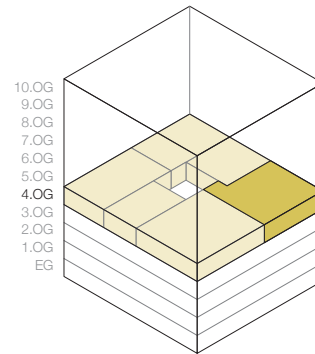

Turm 1 im Bruggrain 7, 4153 Reinach  
 Objekt 3.5-Zimmer-Wohnung  
 Etage 4. Obergeschoss

Objekt-Nr. 16571.01.0401  
 Fläche ca. 88.0 m<sup>2</sup>  
 Keller ca. 7.2 m<sup>2</sup>

Situation

Schnitt

Grundriss

0 1 2 3 4 5m

Masstab 1:100