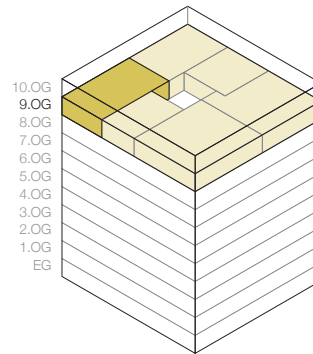

Turm 1 im Bruggrain 7, 4153 Reinach
 Objekt 3.5-Zimmer-Wohnung
 Etage 9. Obergeschoss

Objekt-Nr. 16571.01.0904
 Fläche ca. 83.1 m²
 Keller ca. 6.4 m²

Situation

Schnitt

Grundriss

0 1 2 3 4 5m

Masstab 1:100