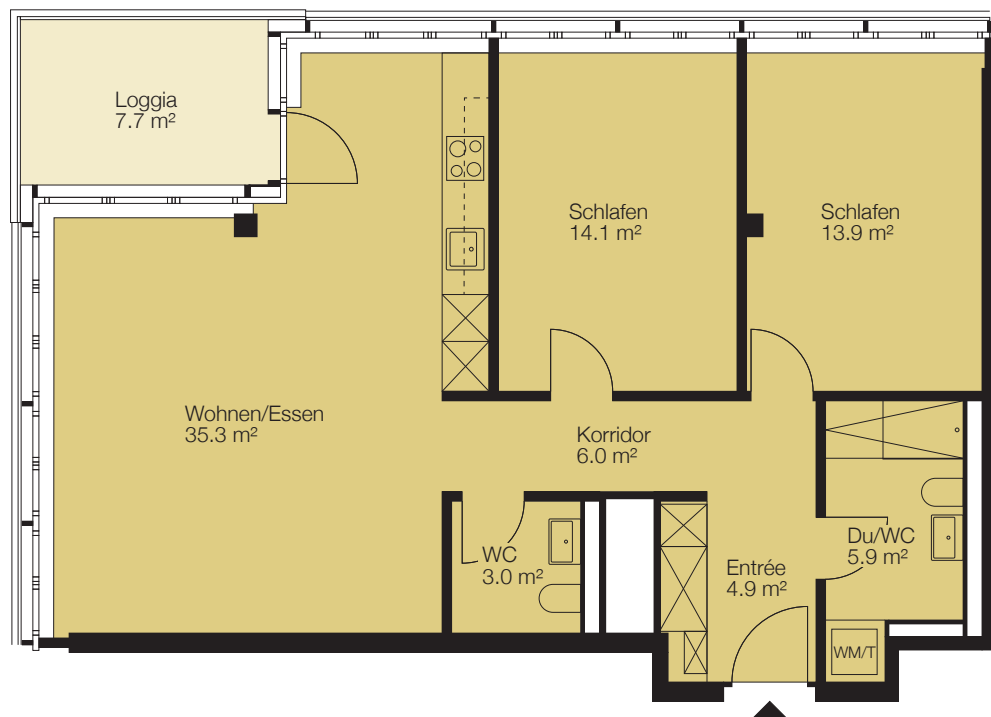

Turm 1 im Bruggrain 7, 4153 Reinach
 Objekt 3.5-Zimmer-Wohnung
 Etage 9. Obergeschoss

Objekt-Nr. 16571.01.0904
 Fläche ca. 83.1 m²
 Keller ca. 6.4 m²

Situation

Schnitt

Grundriss

0 1 2 3 4 5m

Masstab 1:100