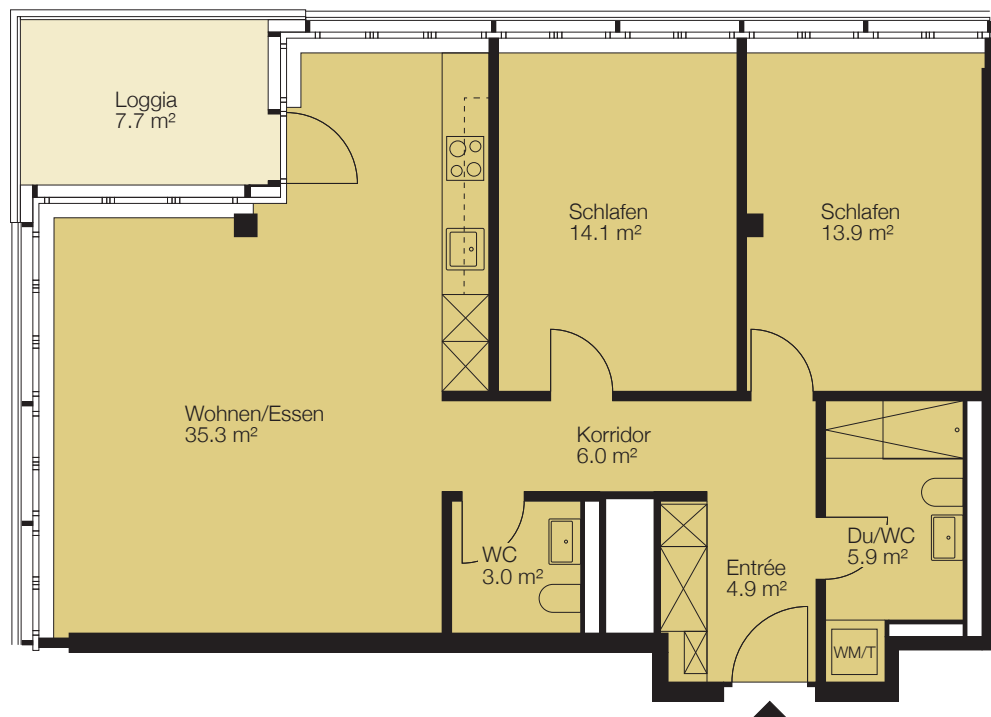

Turm 1 im Bruggrain 7, 4153 Reinach
 Objekt 3.5-Zimmer-Wohnung
 Etage 1. Obergeschoss

Objekt-Nr. 16571.01.0104
 Fläche ca. 83.1 m²
 Keller ca. 6.6 m²

Situation

Schnitt

Grundriss

0 1 2 3 4 5m

Masstab 1:100