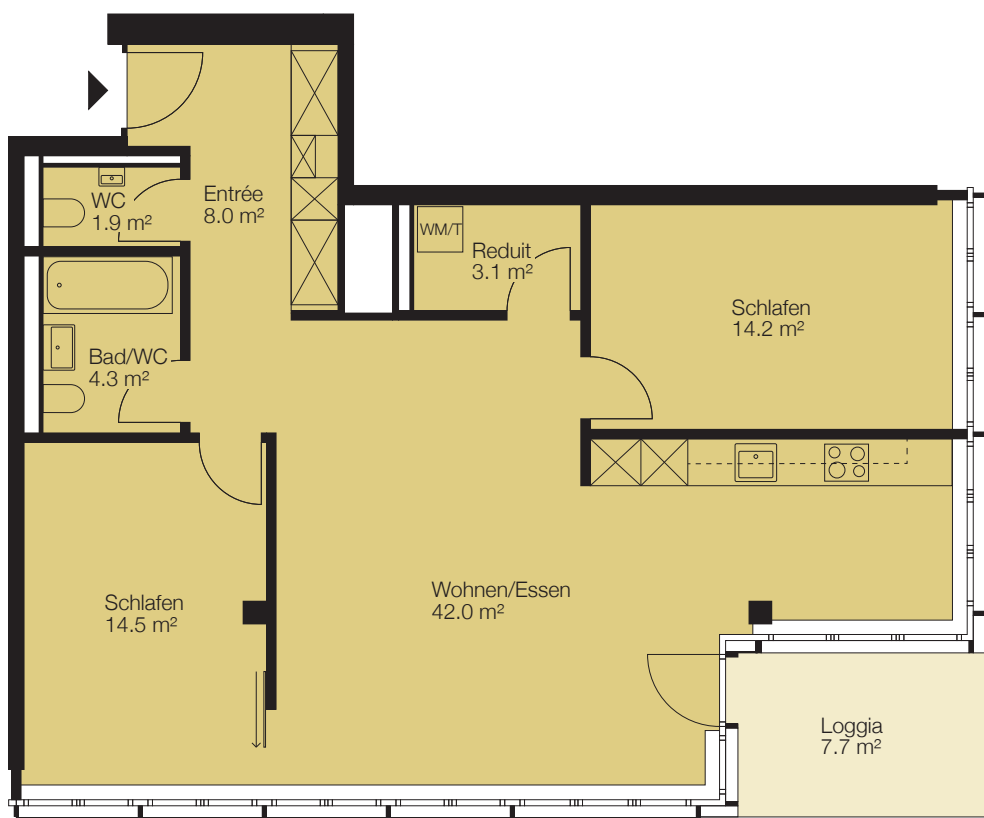

Turm 1 im Bruggrain 7, 4153 Reinach  
 Objekt 3.5-Zimmer-Wohnung  
 Etage 6. Obergeschoss

Objekt-Nr. 16571.01.0601  
 Fläche ca. 88.0 m<sup>2</sup>  
 Keller ca. 7.7 m<sup>2</sup>

Situation

Schnitt

Grundriss

0 1 2 3 4 5m

Masstab 1:100