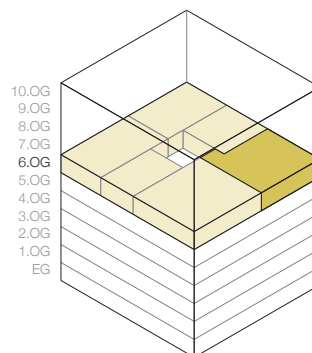

Turm 1 im Bruggrain 7, 4153 Reinach  
 Objekt 3.5-Zimmer-Wohnung  
 Etage 6. Obergeschoss

Objekt-Nr. 16571.01.0601  
 Fläche ca. 88.0 m<sup>2</sup>  
 Keller ca. 7.7 m<sup>2</sup>

Situation

Schnitt

Grundriss

0 1 2 3 4 5m

Masstab 1:100