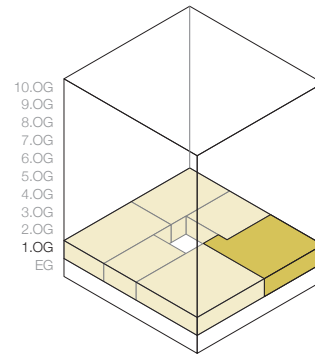

Turm 1 im Bruggrain 7, 4153 Reinach
 Objekt 3.5-Zimmer-Wohnung
 Etage 1. Obergeschoss

Objekt-Nr. 16571.01.0101
 Fläche ca. 88.0 m²
 Keller ca. 6.8 m²

Situation

Schnitt

Grundriss

0 1 2 3 4 5m

Masstab 1:100