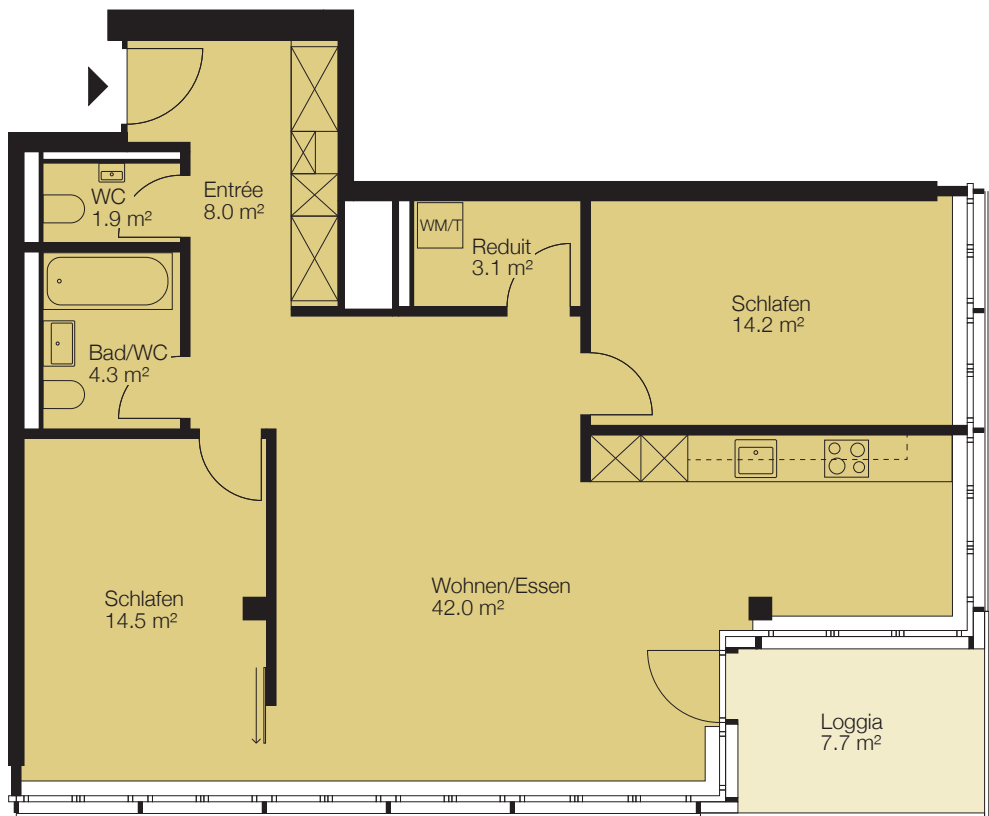

Turm 1 im Bruggrain 7, 4153 Reinach
 Objekt 3.5-Zimmer-Wohnung
 Etage 1. Obergeschoss

Objekt-Nr. 16571.01.0101
 Fläche ca. 88.0 m²
 Keller ca. 6.8 m²

Situation

Schnitt

Grundriss

0 1 2 3 4 5m

Masstab 1:100