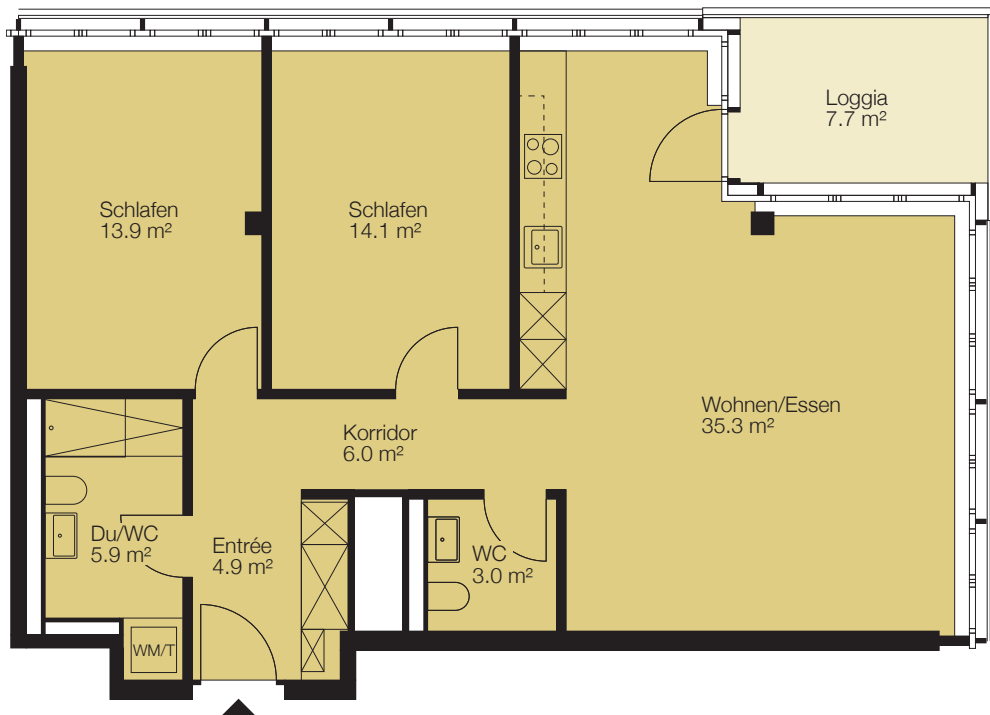

Turm 1 im Bruggrain 7, 4153 Reinach  
 Objekt 3.5-Zimmer-Wohnung  
 Etage 3. Obergeschoss

Objekt-Nr. 16571.01.0305  
 Fläche ca. 83.1 m<sup>2</sup>  
 Keller ca. 7.0 m<sup>2</sup>

Situation

Schnitt

Grundriss

0 1 2 3 4 5m

Masstab 1:100