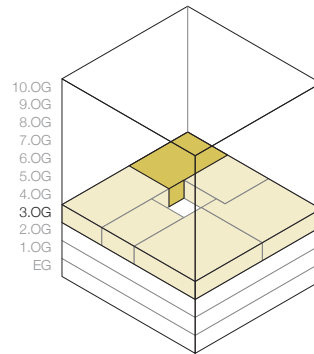

Turm 1 im Bruggrain 7, 4153 Reinach  
 Objekt 3.5-Zimmer-Wohnung  
 Etage 3. Obergeschoss

Objekt-Nr. 16571.01.0305  
 Fläche ca. 83.1 m<sup>2</sup>  
 Keller ca. 7.0 m<sup>2</sup>

Situation

Schnitt

Grundriss

0 1 2 3 4 5m

Masstab 1:100