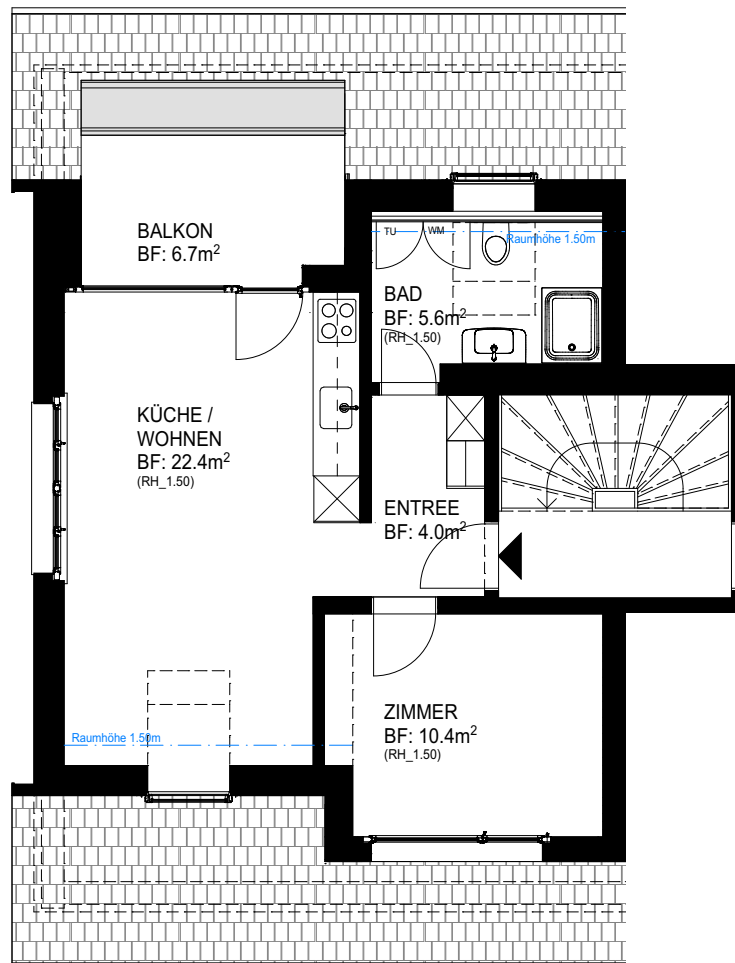

Adresse	Steinbühlweg 31, 4123 Allschwil	Objekt-Nummer	16207.04.1007
Objekt	2.5-Zimmer-Wohnung	Fläche (VMF)	ca. 42.4 m ²
Lage	3. Obergeschoss	Keller	ca. 2.1 m ²

* Flächenangaben ± 5%

Situation

Schnitt

Übersicht

Grundriss

0 m 1 m 2 m 3 m 4 m 5 m

Masstab 1:100