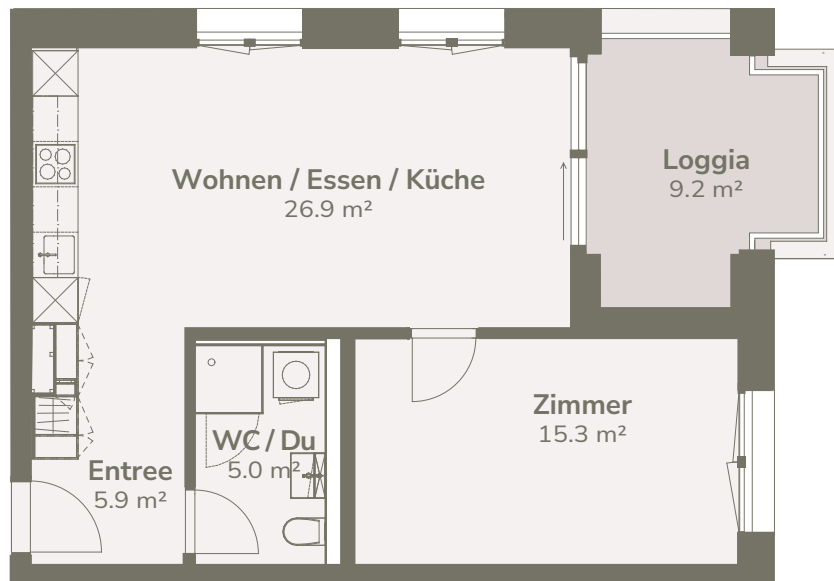

AURORA

Adresse:	Gottesackerstrasse 6, 4133 Pratteln	Fläche:	53,1 m²
Objekt-Nr.:	B64	Loggia:	9,2 m²
Zimmer:	2.5-Zimmer-Wohnung	Keller:	5,4 m²
Etage:	6. Obergeschoss		

Alle Angaben, Pläne, Zeichnungen usw. sind unverbindlich. Bei sämtlichen Flächenangaben handelt es sich um Circumasse. Änderungen bleiben vorbehalten.
