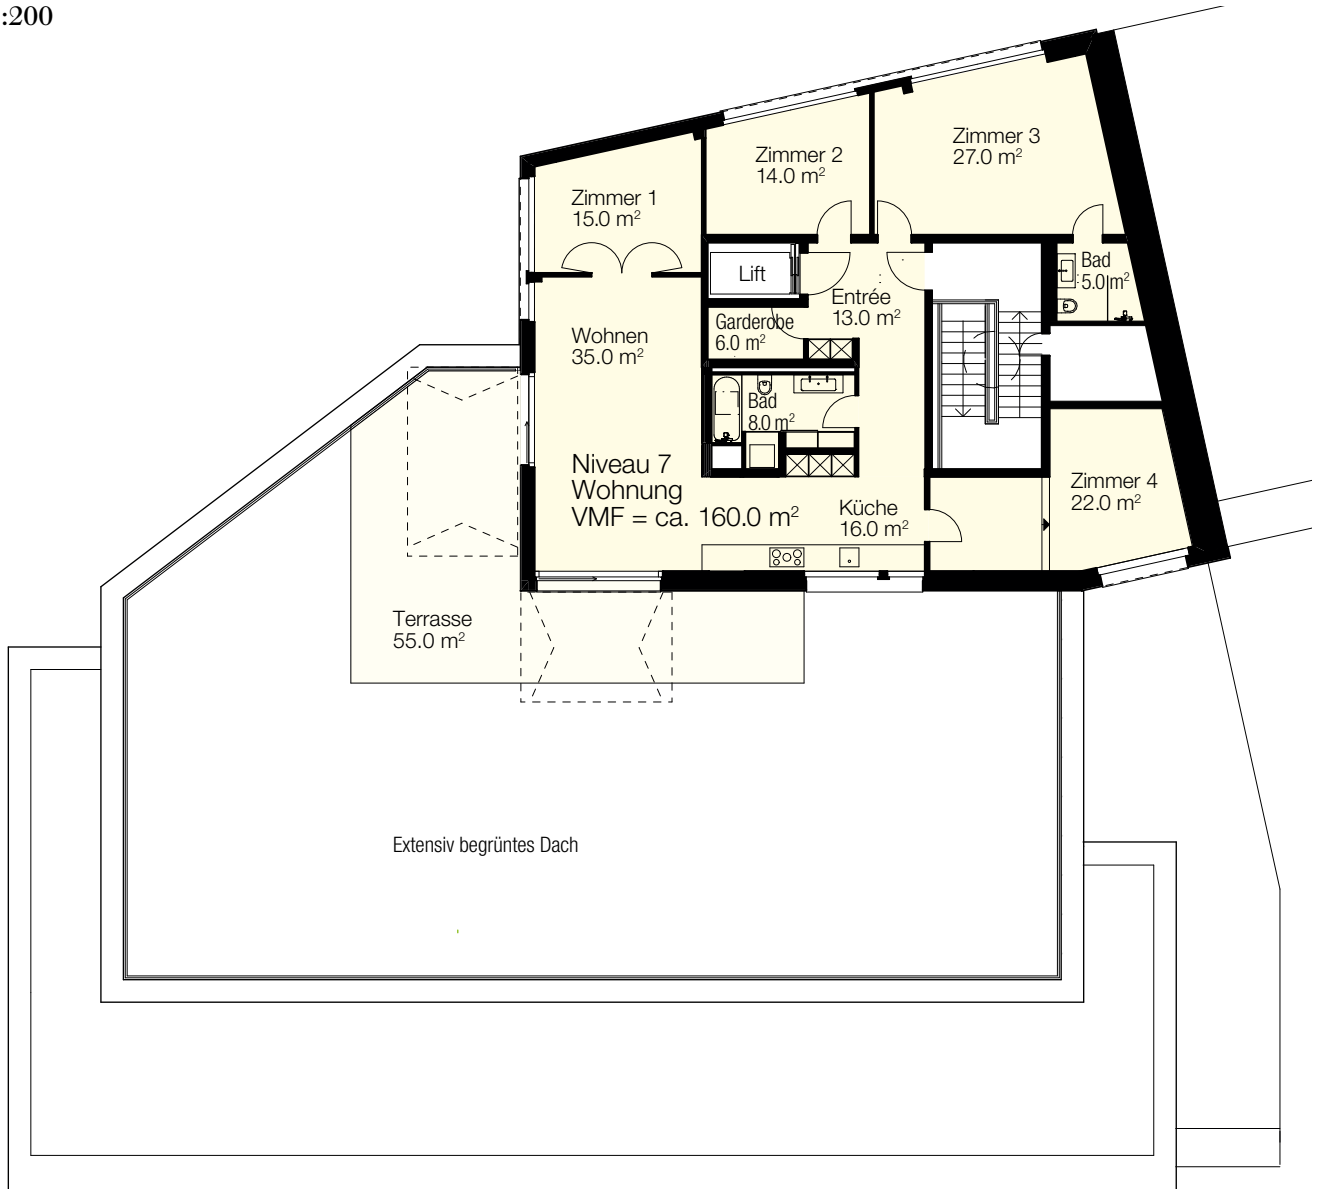

Liegenschaft Holbeinstrasse 75, 4051 Basel

Lage Niveau 7

Objekt Wohnung

Fläche ca. 160.0m²

Situation

Schnitt

Grundriss
Masstab 1:200

0 2 4 6 8 10m