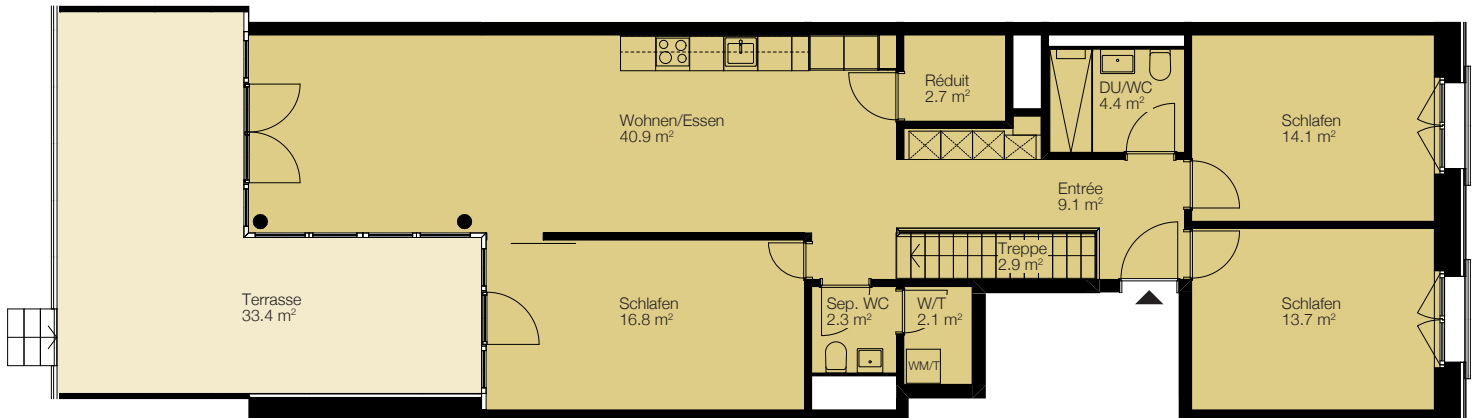

Townhouse A1	Im Brugrain 4b, 4147 Aesch	Objekt-Nr.	16572.04.0003
Objekt	5.5-Zimmer-Maisonette-Wohnung	Fläche	ca. 132.7 m ²
Etage	Erdgeschoss / 1. Obergeschoss	Keller	ca. 6.7 m ²

Situation

Schnitt

Grundriss

0 1 2 3 4 5m

Massstab 1:150