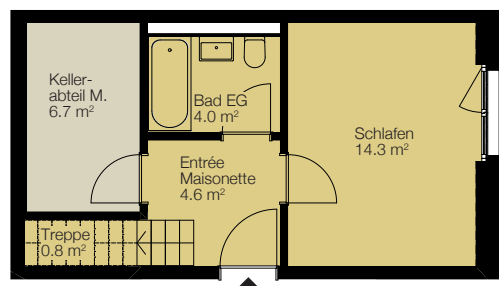

Townhouse A1	Im Brugrain 4b, 4147 Aesch	Objekt-Nr.	16572.04.0003
Objekt	5.5-Zimmer-Maisonette-Wohnung	Fläche	ca. 132.7 m ²
Etage	Erdgeschoss / 1. Obergeschoss	Keller	ca. 6.7 m ²

Situation

Schnitt

Grundriss

0 1 2 3 4 5m

Massstab 1:150