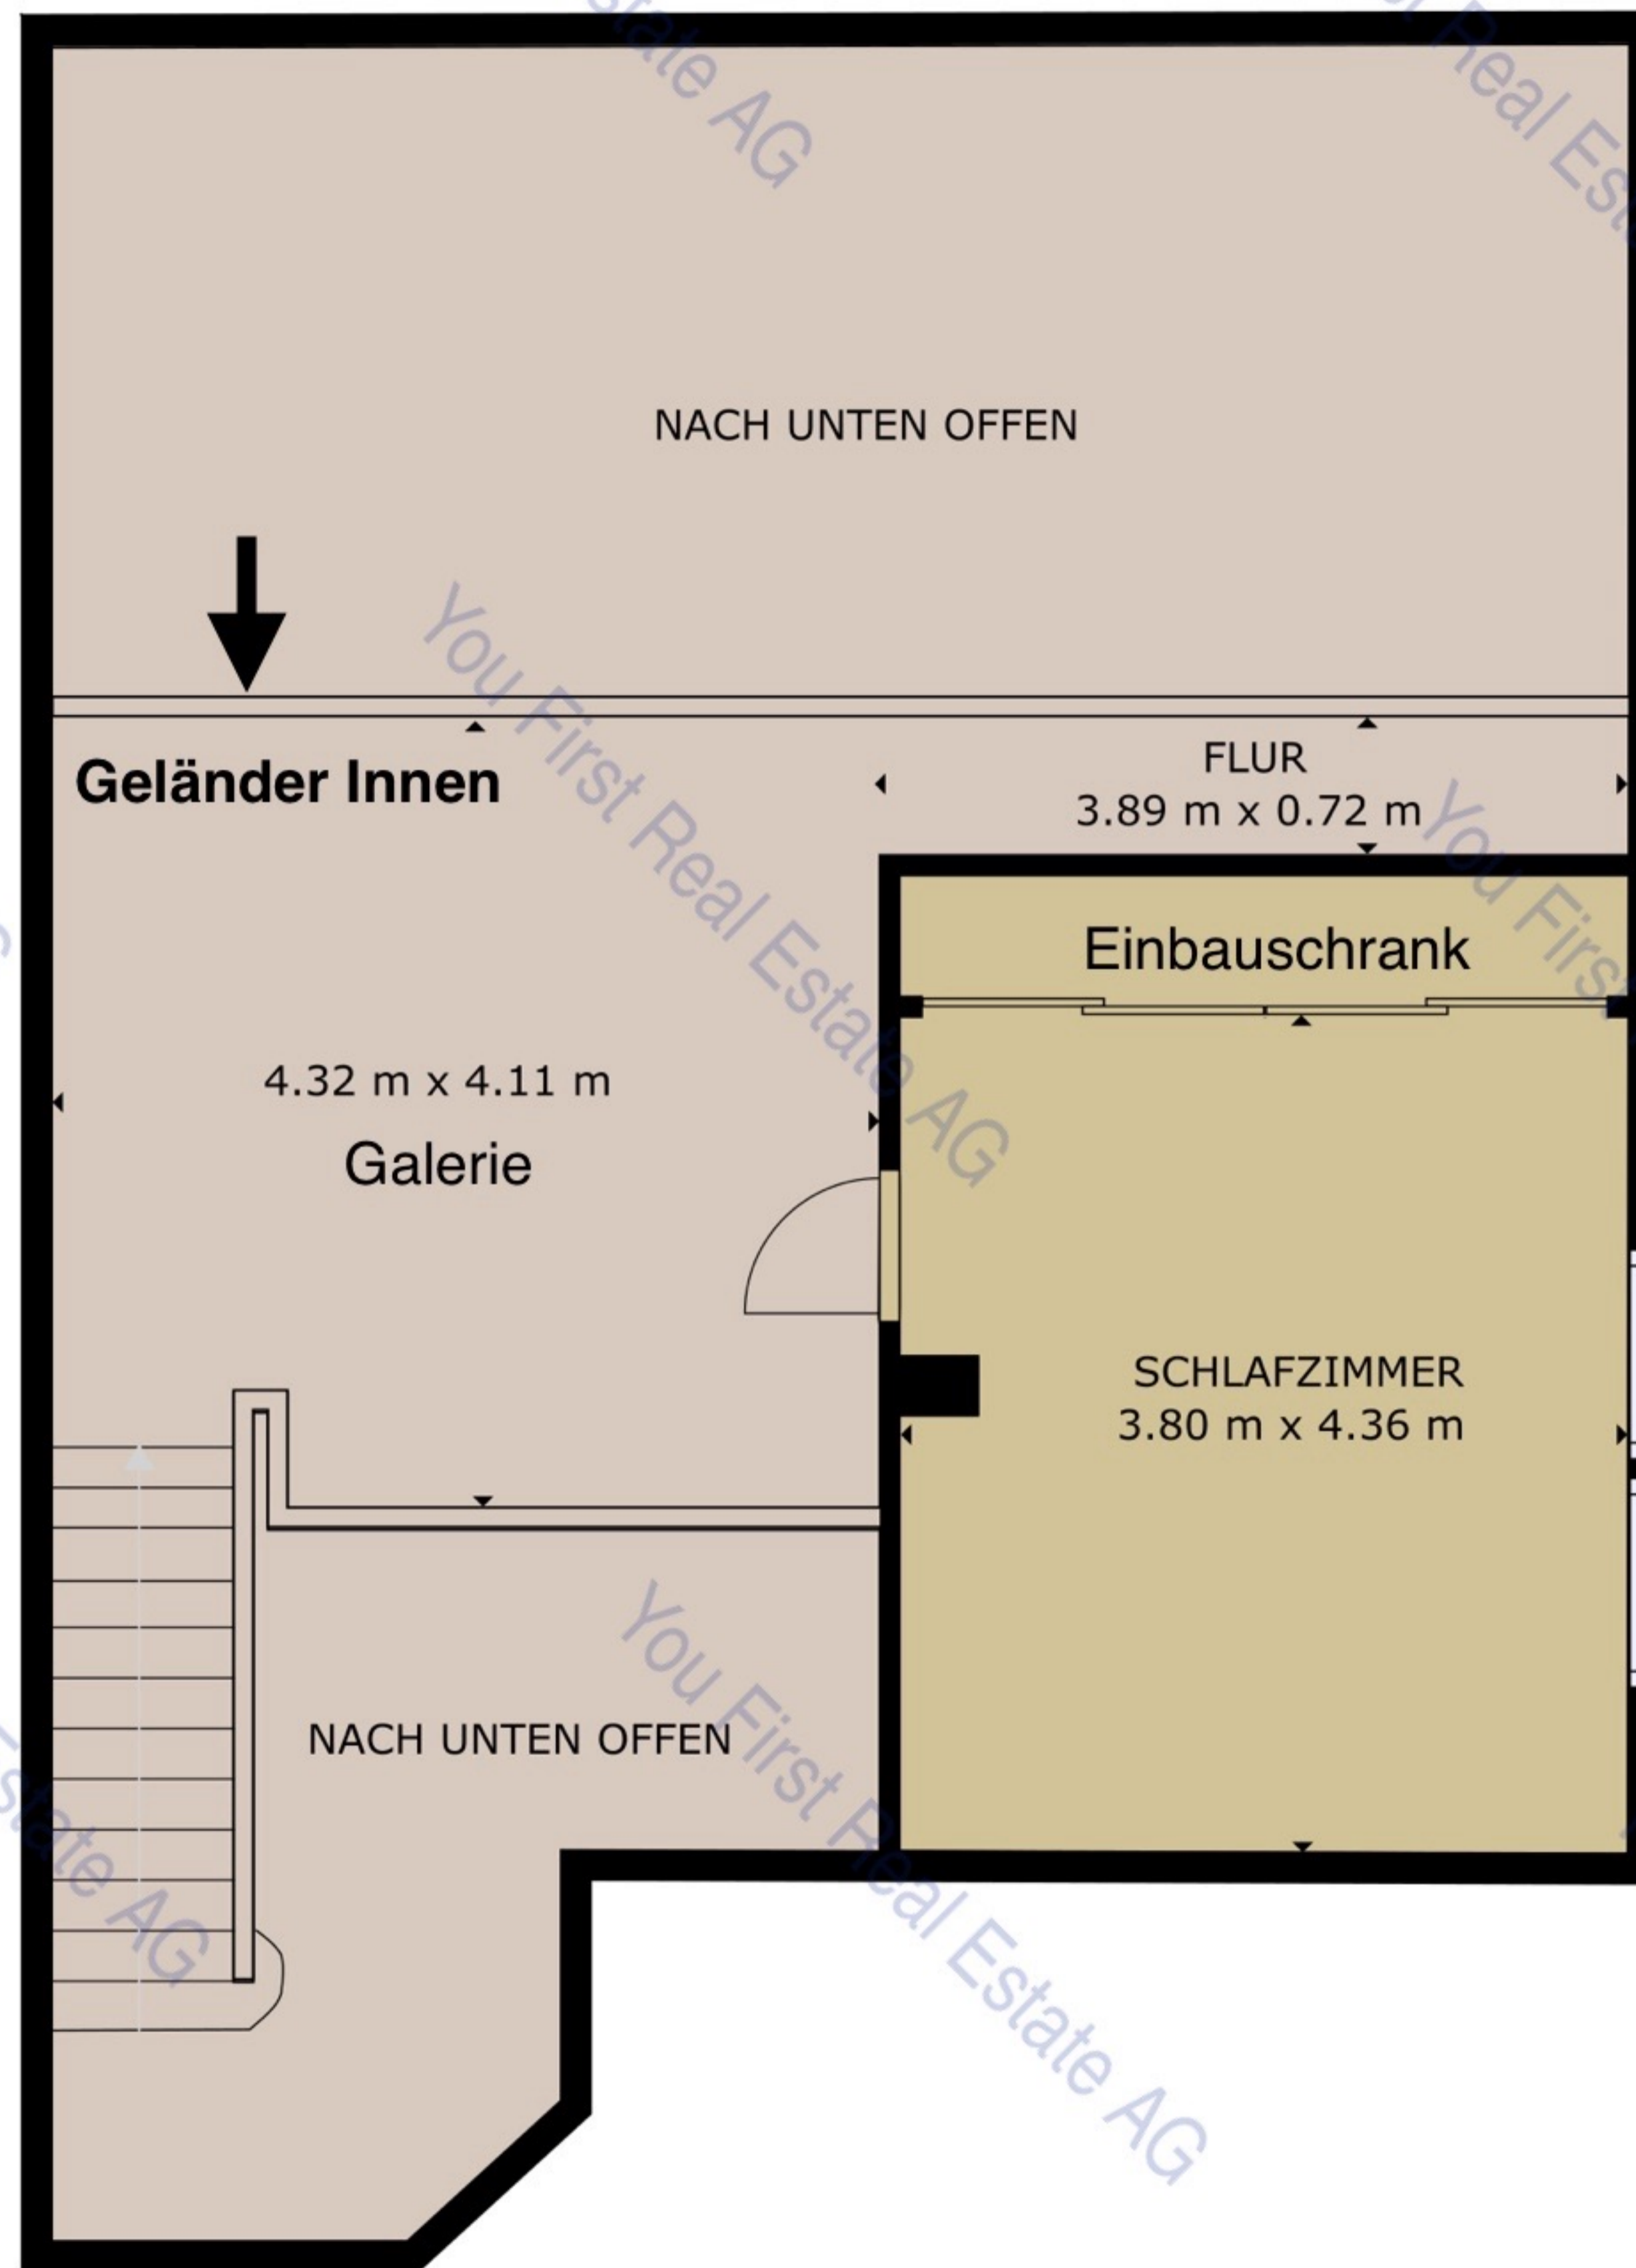

YOU FIRST REAL ESTATE AG

Gartenstrasse 25 | 4332 Stein AG | Schweiz

+41 79 926 23 73

youfirstrealestate@youfirstrealestate.ch

www.youfirstrealestate.eu

BRUTTOINNENRAUM
STOCKWERK 1: 114.08 m², STOCKWERK 2: 42.76 m²
AUSGELASSENE FLÄCHE; BALKON: 18.61 m²
INSGESAMT: 156.84 m²
ANGABEN OHNE GEWÄHR.

STOCKWERK 2