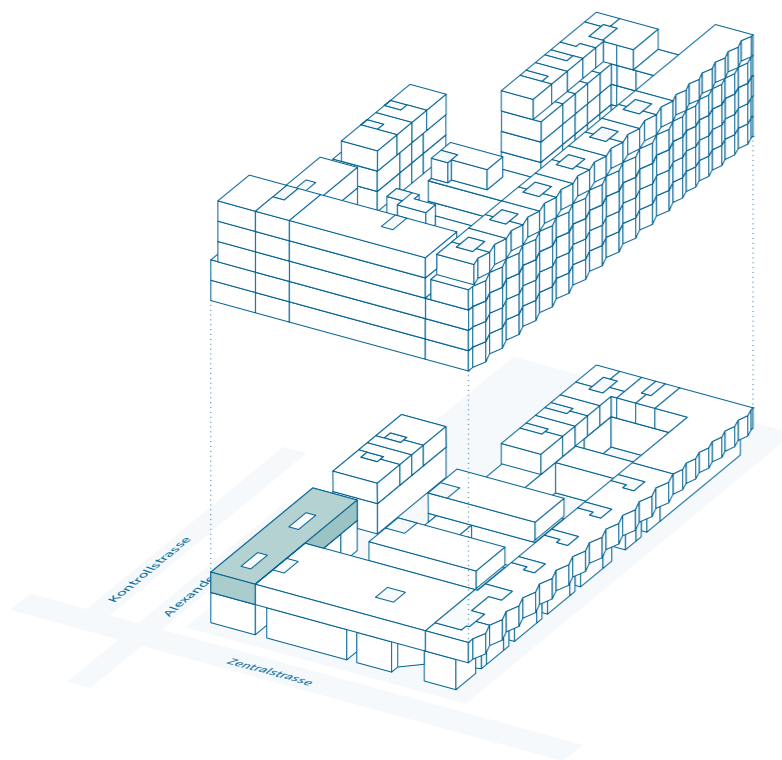

centre esplanade

biel – bienne

Gebäude G Büro (2 Mieter) 1. Obergeschoss

Objektnummer G-1-02
Mietfläche 183 m²
Gemeinsame Mietfläche 43 m²
Raumhöhe Büro roh 2.54 m

Kontakt und Beratung

Schmitz Immobilien AG
Tel. 032 323 26 26

info@immo-schmitz.ch
www.centre-esplanade.ch

0 1 2 10m

Masstab A3 / 1:200