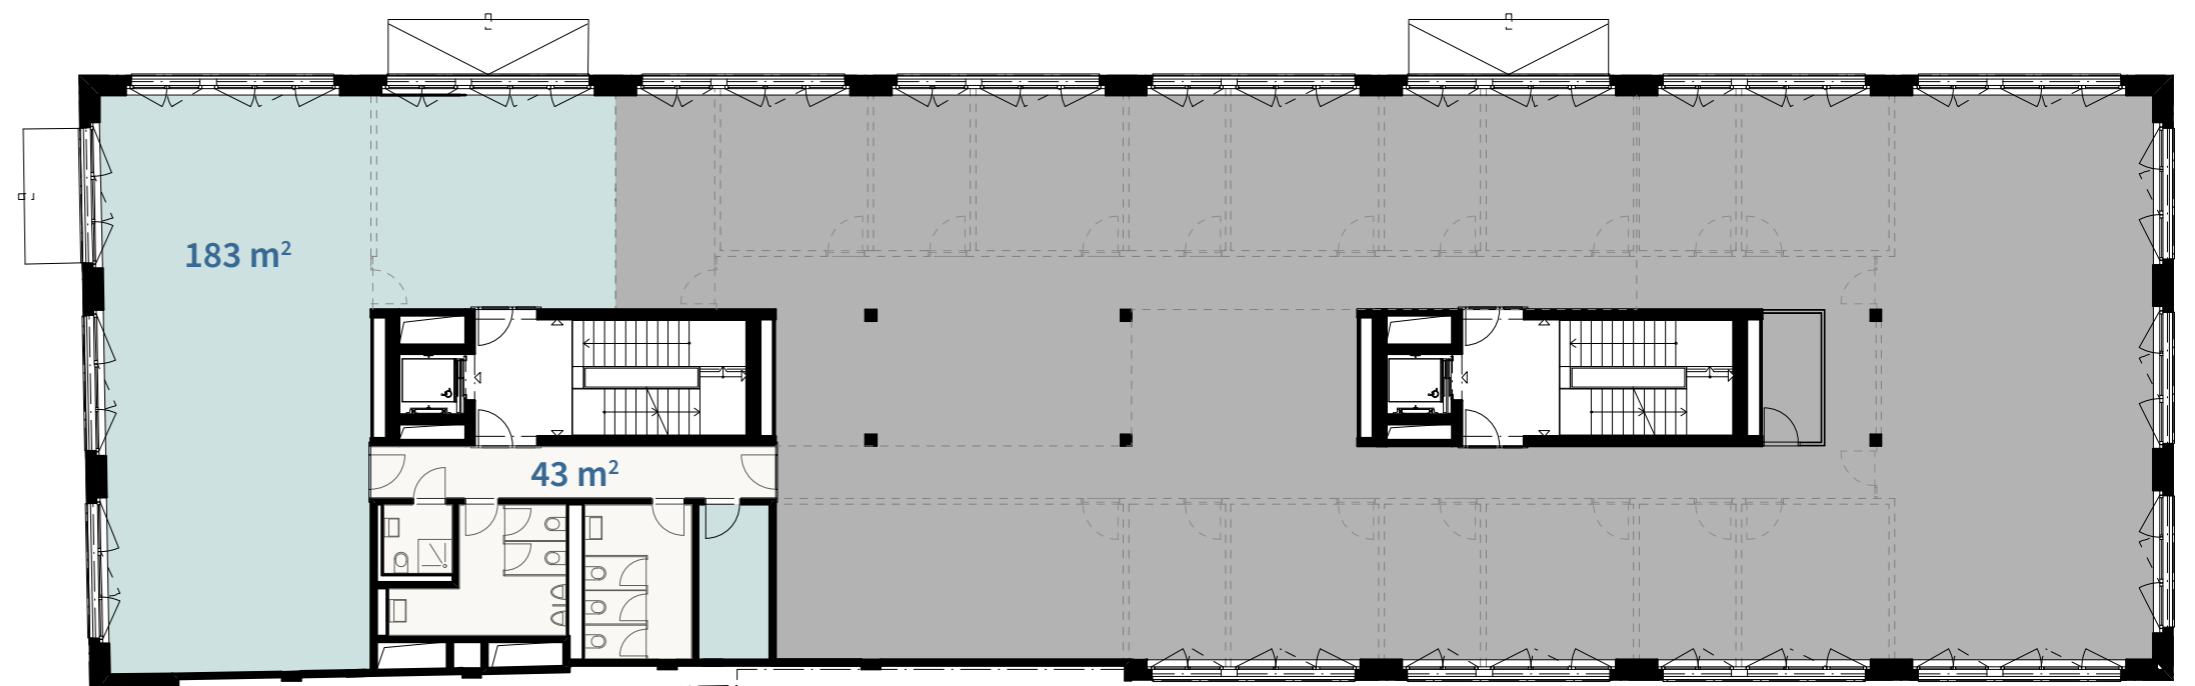

centre esplanade

biel – bienne

Gebäude G Büro (2 Mieter) 1. Obergeschoss

Objektnummer G-1-02
Mietfläche 183 m²
Gemeinsame Mietfläche 43 m²
Raumhöhe Büro roh 2.54 m

Kontakt und Beratung

Schmitz Immobilien AG
Tel. 032 323 26 26