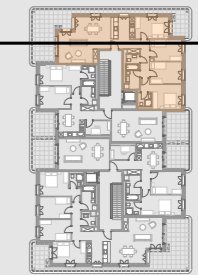

MARLY
INNOVATION
CENTER

APPARTEMENT O-51 / 5.5 pièces

Surface nette habitable	118.2 m ²
Surface balcon	51.5 m ²
Surface Locative	169.7 m²

Plan général

Coupe générale

Calcul surface nette habitable

Somme des surfaces des pièces aménageables situées à l'intérieur des murs extérieurs et des cloisons, qui sont affectées à l'habitat. Y compris armoires encastrées, bloc de cuisines, escaliers intérieurs.

Bailleur :

Locataire :

0m 2m 4m 6m