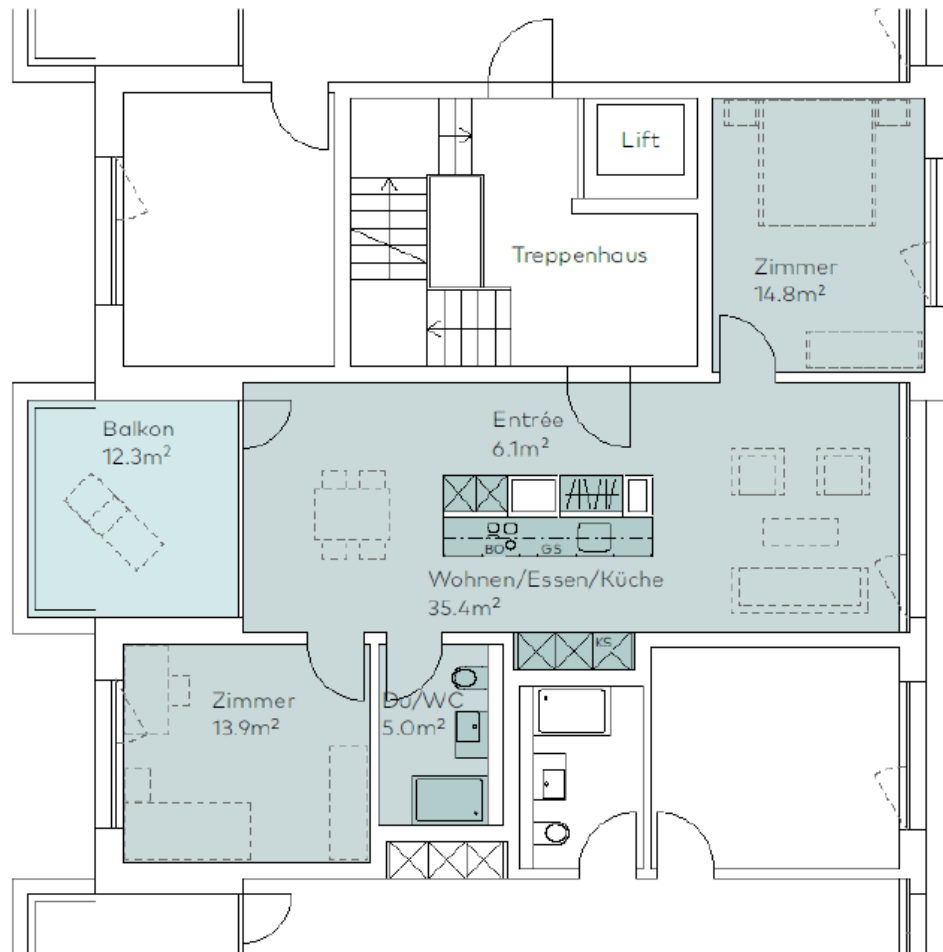

## Haus 52a

Massstab 1:100

### 3.5 - Zimmer

Wohnfläche 75.2 m<sup>2</sup>

Balkon 12.3 m<sup>2</sup>

### Gebäude Nr. 52a

Etage 1. Obergeschoss

Whg Nr. 40

Etage 2. Obergeschoss

Whg Nr. 42

Etage 3. Obergeschoss

Whg Nr. 44

Etage 4. Obergeschoss