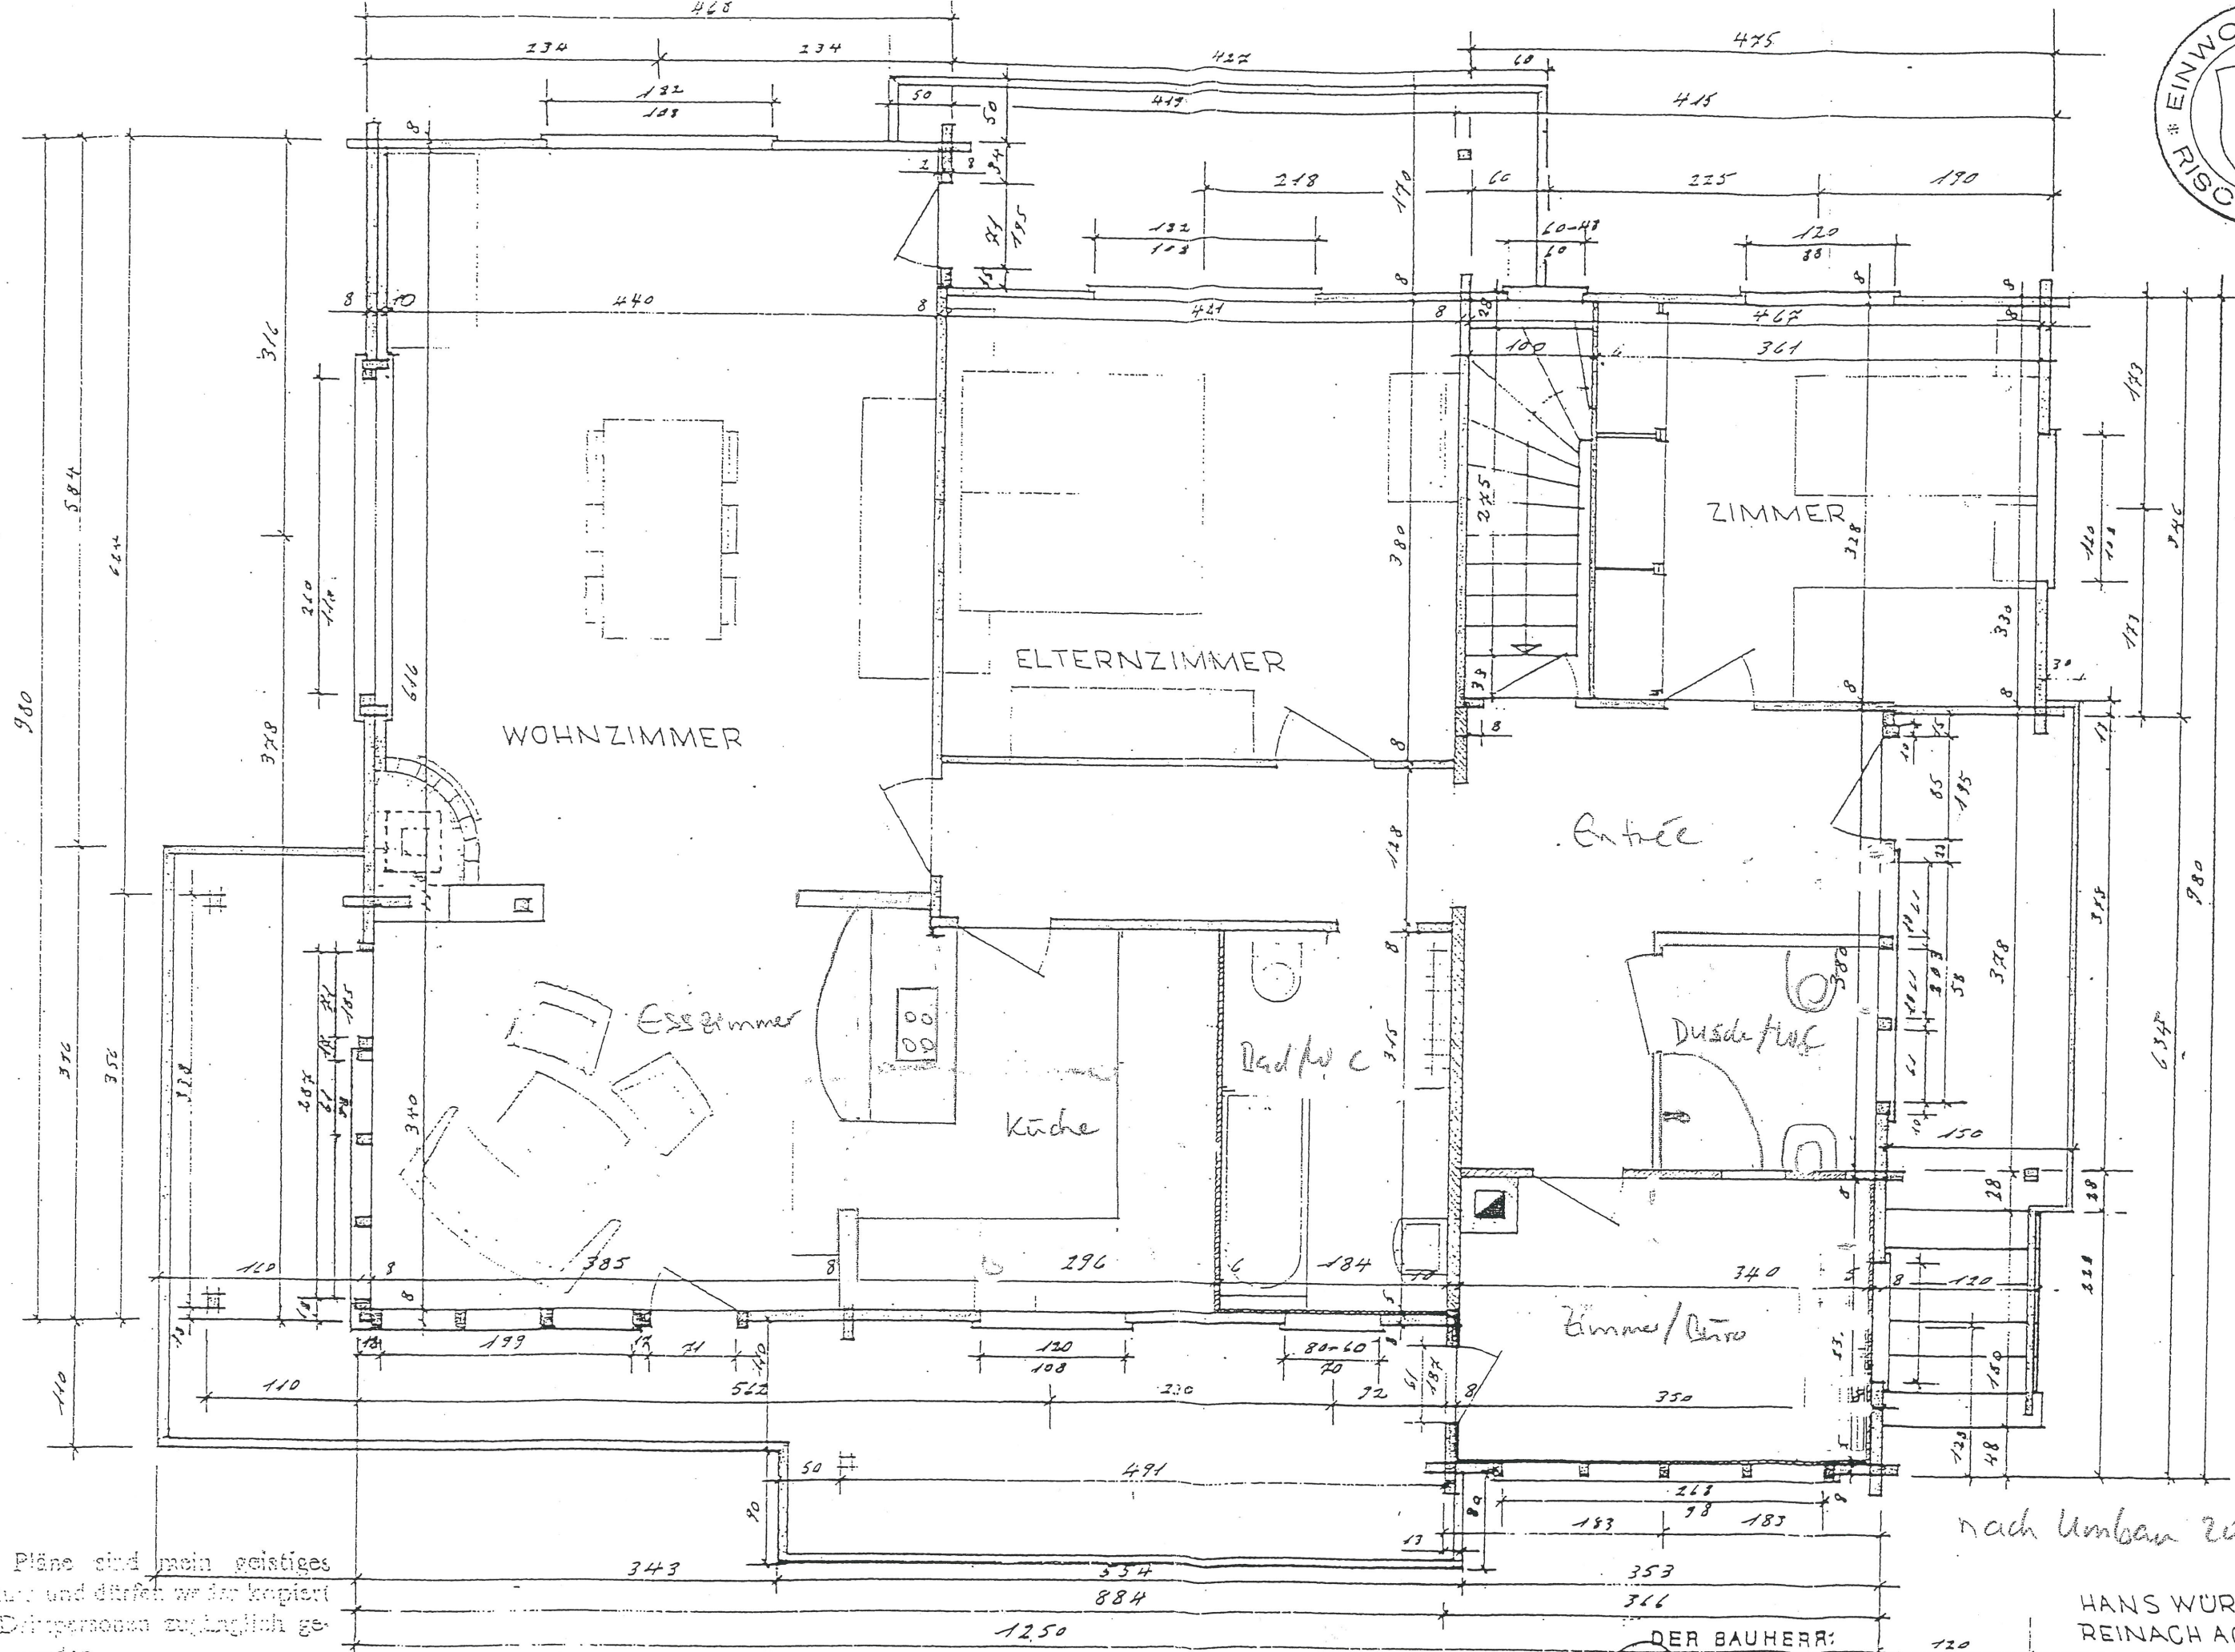

ne sind mein geistiges
und dürfen weder kopiert
personen zugänglich ge-
den.

KELLERGESSCH-GRUNDRISS

HANS WÜGLER, CHALETBAU
REINACH AG 9. SEPT. 1963
MASSTAB 1:50

31.7.13 H.H.

Diese Pläne sind mein geistiges Eigentum und dürfen weder kopiert noch Dritten zugänglich gemacht werden.

ERDGESCHOSS-GRUNDRISS

DER BAUHERR:

Baller

nach Umbau 2001

HANS WÜRGLER CHALET
REINACH AG 9. SEPT
MASSTAB 1:50

Hans Würgler 28.11.11 HL