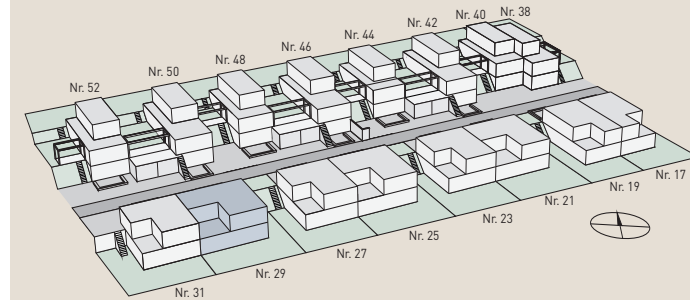

ÜBERSICHT PARZELLE

GARTENGESCHOSS

EINGANGSGESCHOSS

Chüegass 29

Zimmer	6.5
NGF	160.0 m ²
Garage	35.1 m ²
Terrasse	30.8 m ²
Garten	168.5 m ²
Parzelle	406.0 m ²

*Waschmaschine und Tumbler