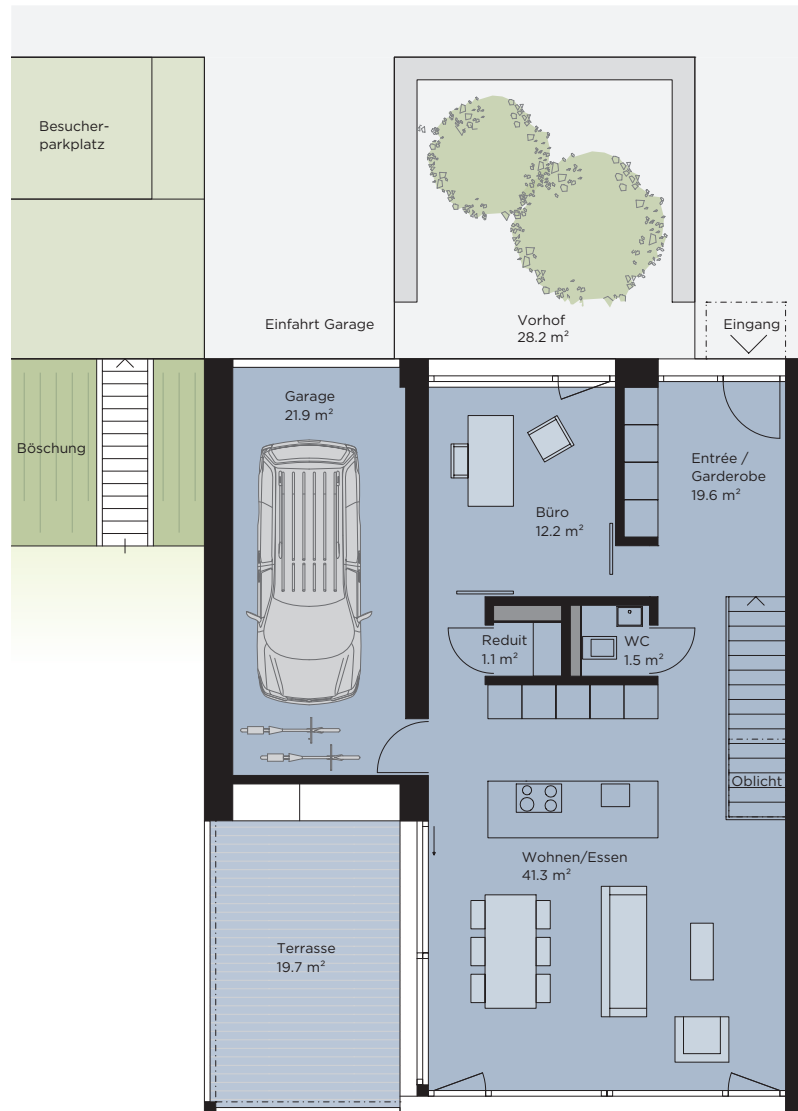

ÜBERSICHT PARZELLE

GARTENGESCHOSS

Chüegass 27

Zimmer	5.5
NGF	148.6 m ²
Garage	21.9 m ²
Terrasse	19.7 m ²
Garten	150.1 m ²
Parzelle	354.0 m ²

*Waschmaschine und Tumbler