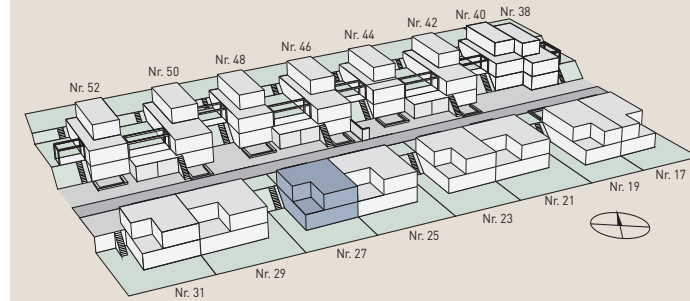

ÜBERSICHT PARZELLE

GARTENGESCHOSS

Chüegass 27

Zimmer	5.5
NGF	148.6 m ²
Garage	21.9 m ²
Terrasse	19.7 m ²
Garten	150.1 m ²
Parzelle	354.0 m ²

*Waschmaschine und Tumbler