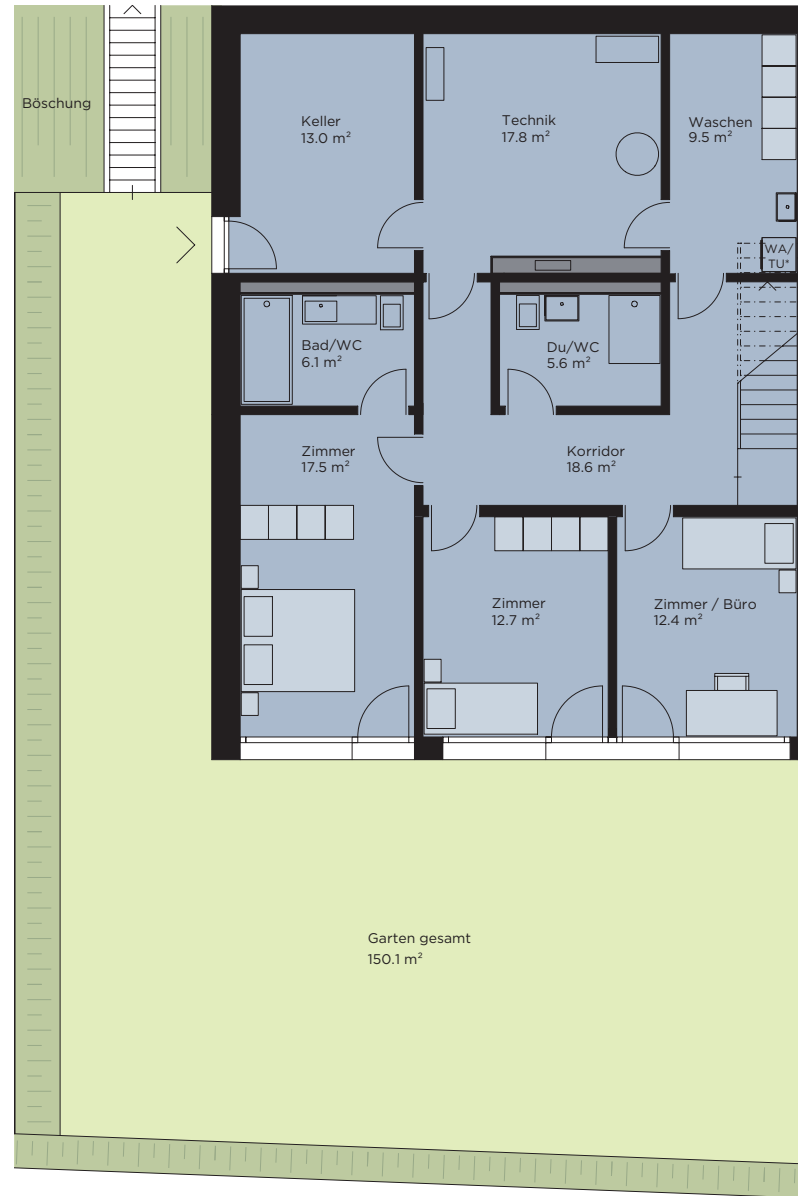

ÜBERSICHT PARZELLE

GARTENGESCHOSS

Chüegass 27

Zimmer	5.5
NGF	148.6 m ²
Garage	21.9 m ²
Terrasse	19.7 m ²
Garten	150.1 m ²
Parzelle	354.0 m ²

*Waschmaschine und Tumbler