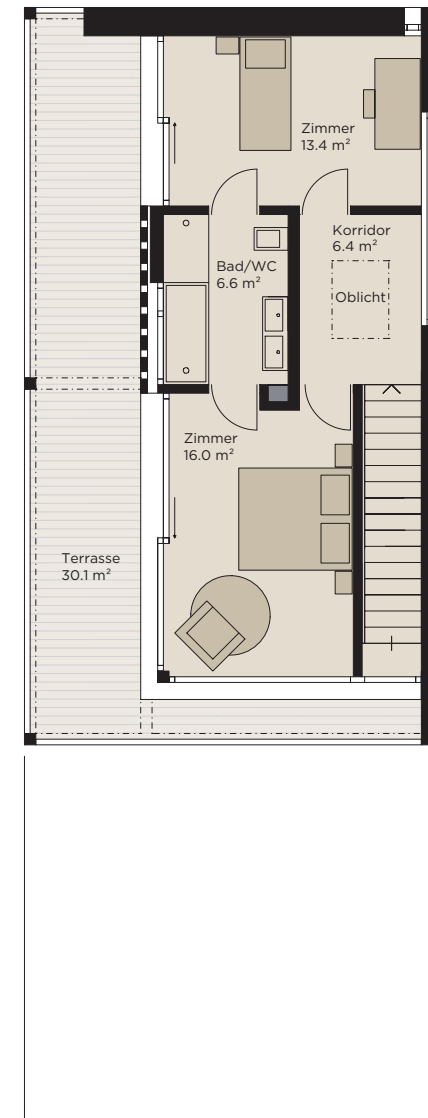

Chüegass 46

Zimmer	6.5
NGF	206.9 m ²
Garage	40.9 m ²
Terrasse	30.1 m ²
Pergola	25.0 m ²
Garten	302.6 m ²
Parzelle	529.0 m ²

*Waschmaschine und Tumbler

ÜBERSICHT PARZELLE

GARTENGESCHOSS

ATTIKAGESCHOSS