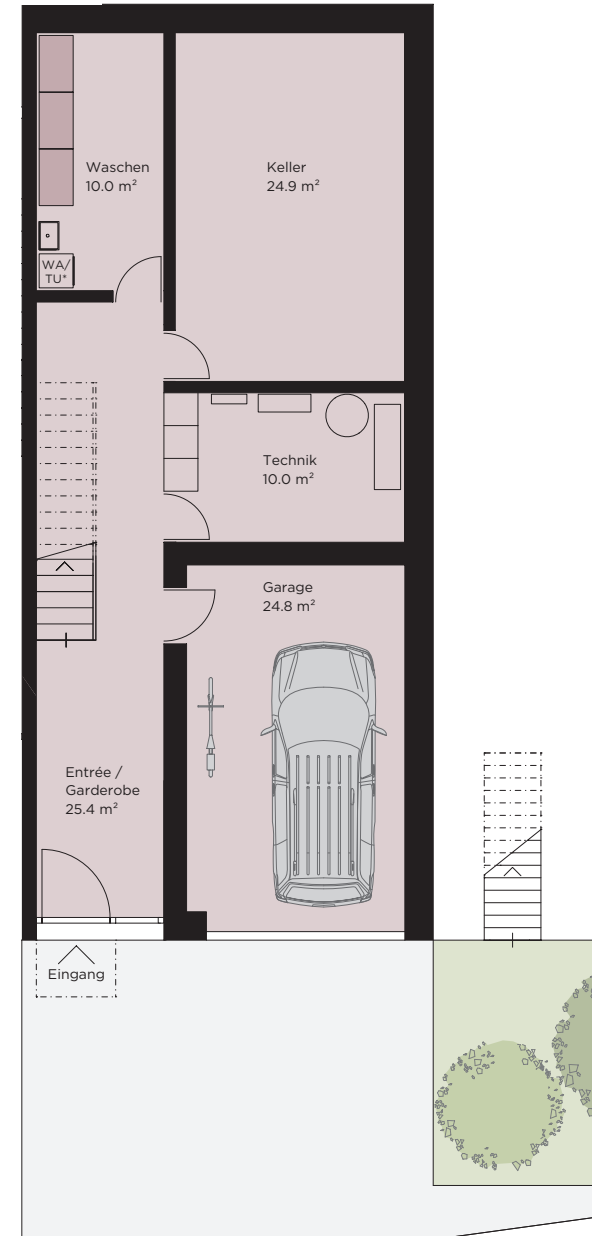

# Chüegass 38

Zimmer	5.5
NGF	165.9 m <sup>2</sup>
Garage	24.8 m <sup>2</sup>
Terrasse	30.1 m <sup>2</sup>
Pergola	18.0 m <sup>2</sup>
Garten	260.1 m <sup>2</sup>
Parzelle	467.0 m <sup>2</sup>

\*Waschmaschine und Tumbler

ÜBERSICHT PARZELLE

EINGANGSGESCHOSS

**GARTENGESCHOSS**

**ATTIKAGESCHOSS**