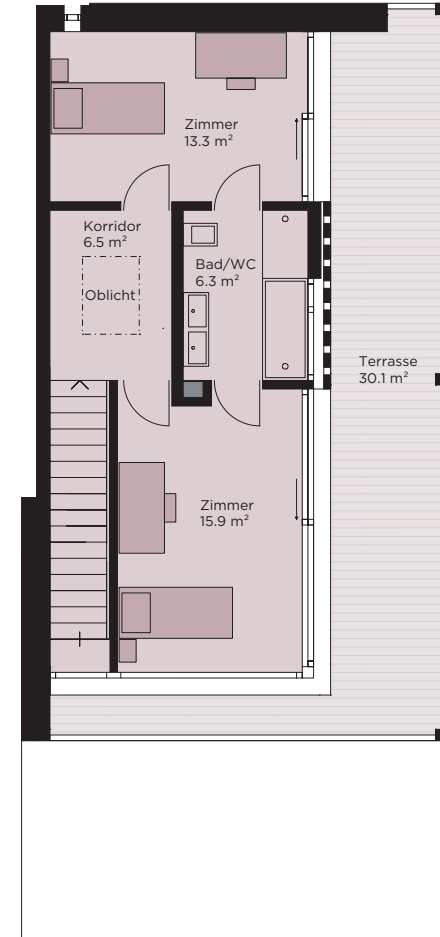

# Chüegass 38

Zimmer	5.5
NGF	165.9 m <sup>2</sup>
Garage	24.8 m <sup>2</sup>
Terrasse	30.1 m <sup>2</sup>
Pergola	18.0 m <sup>2</sup>
Garten	260.1 m <sup>2</sup>
Parzelle	467.0 m <sup>2</sup>

\*Waschmaschine und Tumbler

ÜBERSICHT PARZELLE

EINGANGSGESCHOSS

**GARTENGESCHOSS**

**ATTIKAGESCHOSS**