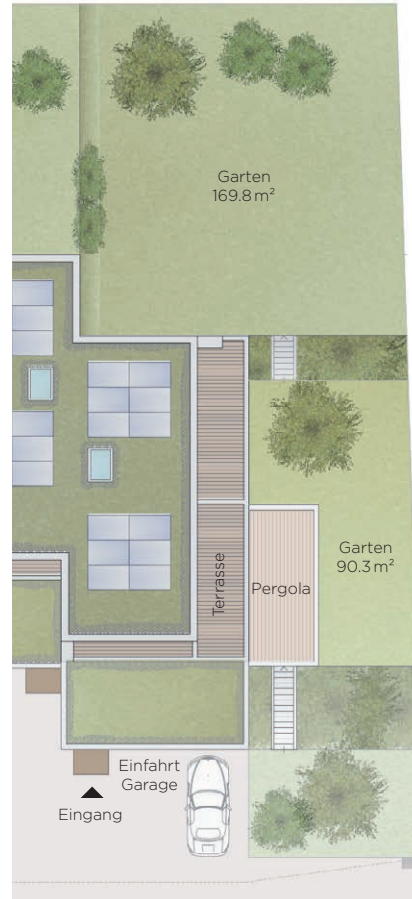

# Chüegass 38

Zimmer	5.5
NGF	165.9 m <sup>2</sup>
Garage	24.8 m <sup>2</sup>
Terrasse	30.1 m <sup>2</sup>
Pergola	18.0 m <sup>2</sup>
Garten	260.1 m <sup>2</sup>
Parzelle	467.0 m <sup>2</sup>

\*Waschmaschine und Tumbler

ÜBERSICHT PARZELLE

EINGANGSGESCHOSS

**GARTENGESCHOSS**

**ATTIKAGESCHOSS**