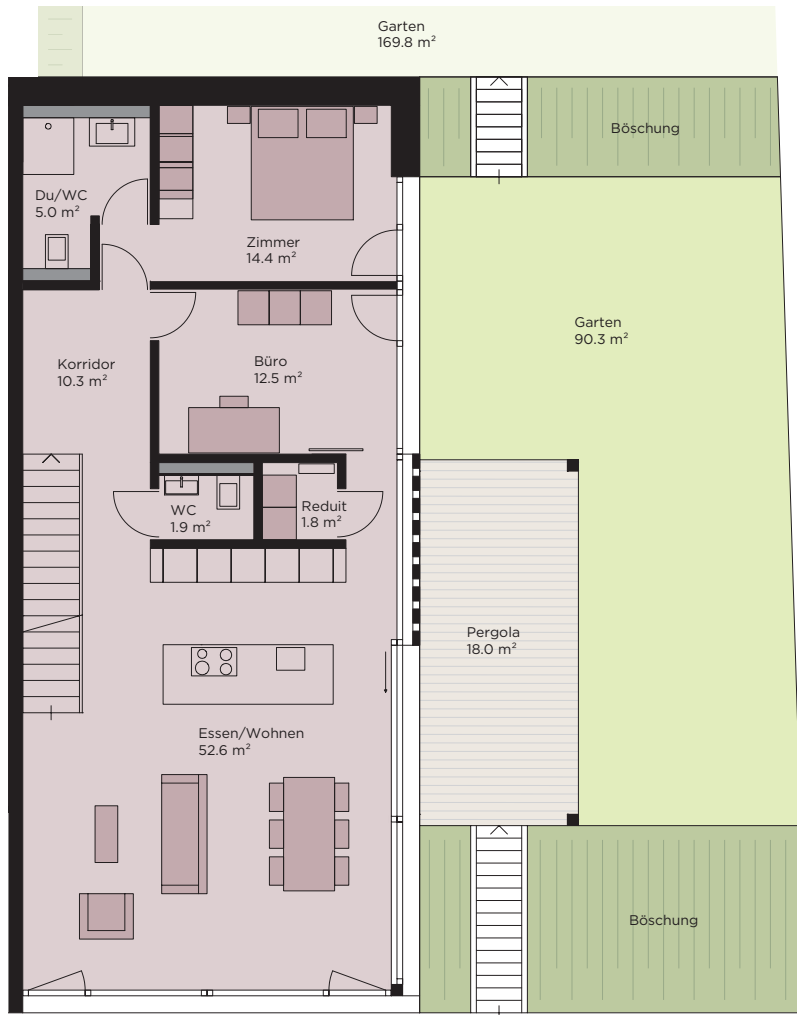

# Chüegass 38

Zimmer	5.5
NGF	165.9 m <sup>2</sup>
Garage	24.8 m <sup>2</sup>
Terrasse	30.1 m <sup>2</sup>
Pergola	18.0 m <sup>2</sup>
Garten	260.1 m <sup>2</sup>
Parzelle	467.0 m <sup>2</sup>

\*Waschmaschine und Tumbler

ÜBERSICHT PARZELLE

EINGANGSGESCHOSS

**GARTENGESCHOSS**

**ATTIKAGESCHOSS**