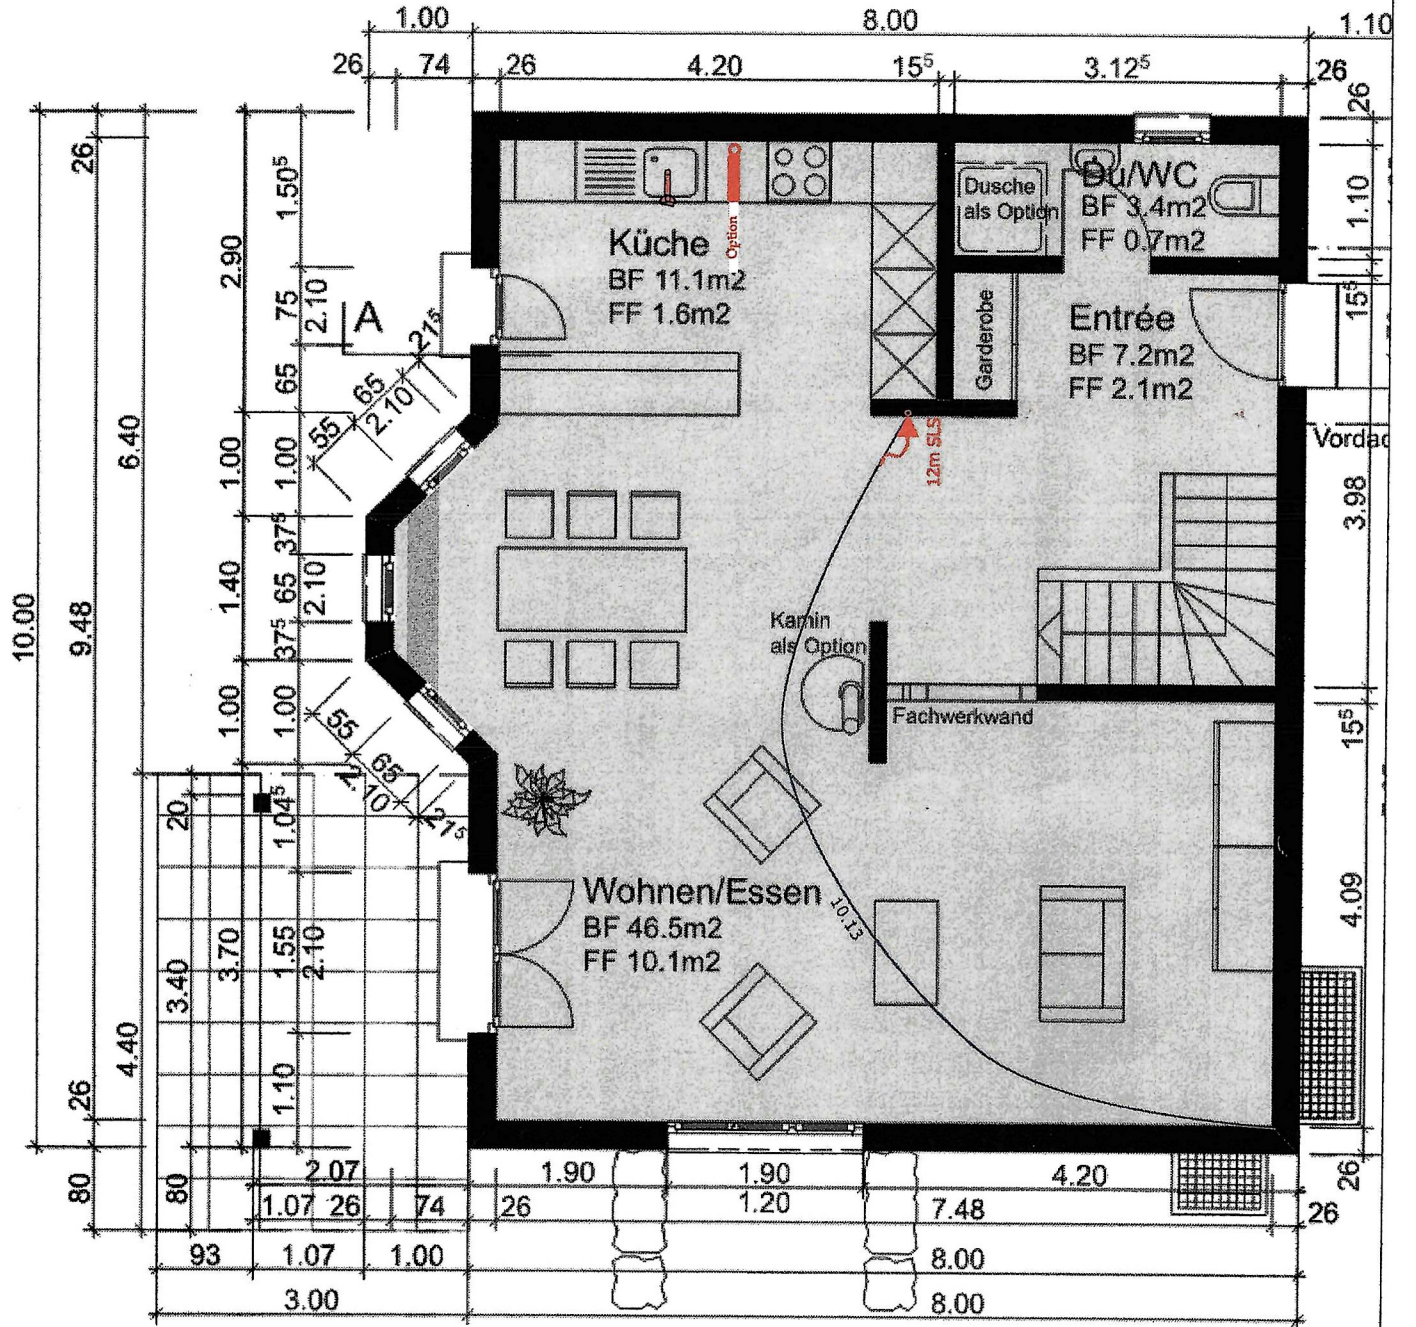

Späni Zentralstaubsauger

EFH Schürmann
Kirchstrasse
Aedermannsdorf SO

3.2.15 SL EG

- Schlauchlänge Wusch Option
- Kehrschaufel 12m SLS SLS 12m

Späni Zentralstaubsauger

EFH Schürmann
Kirchstrasse
Aedermannsdorf SO

3.2.15 SL OG

Schlauchlänge 9m SLS SLS 9m