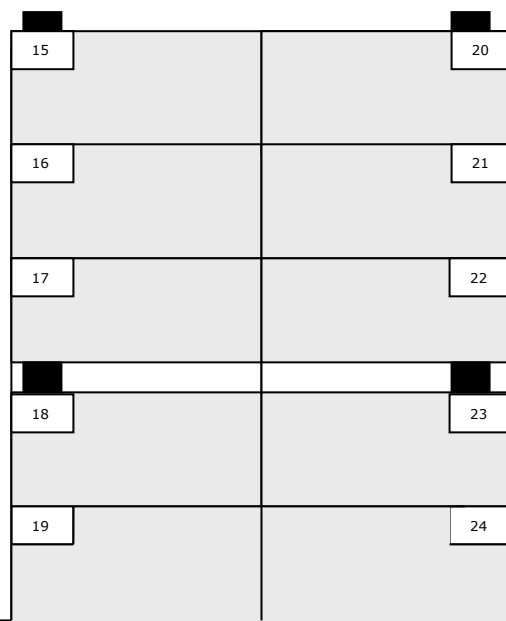

Waschplatz

Zufahrt Sulgenrain  Durchfahrtshöhe 2.10

L
a
g
e
r
r
a
u
m

R
e
n
é

 Platzgröße 5.35 x 2.75

 Platzgröße 5.00 x 2.20