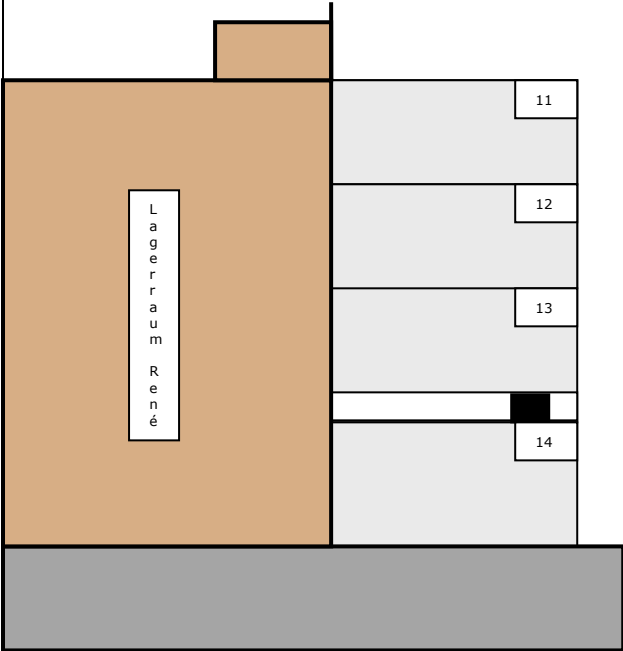

Waschplatz

Zufahrt Sulgenrain  Durchfahrtshöhe 2.10

L
a
g
e
r
r
a
u
m

R
e
n
é

 Platzgröße 5.35 x 2.75

 Platzgröße 5.00 x 2.20