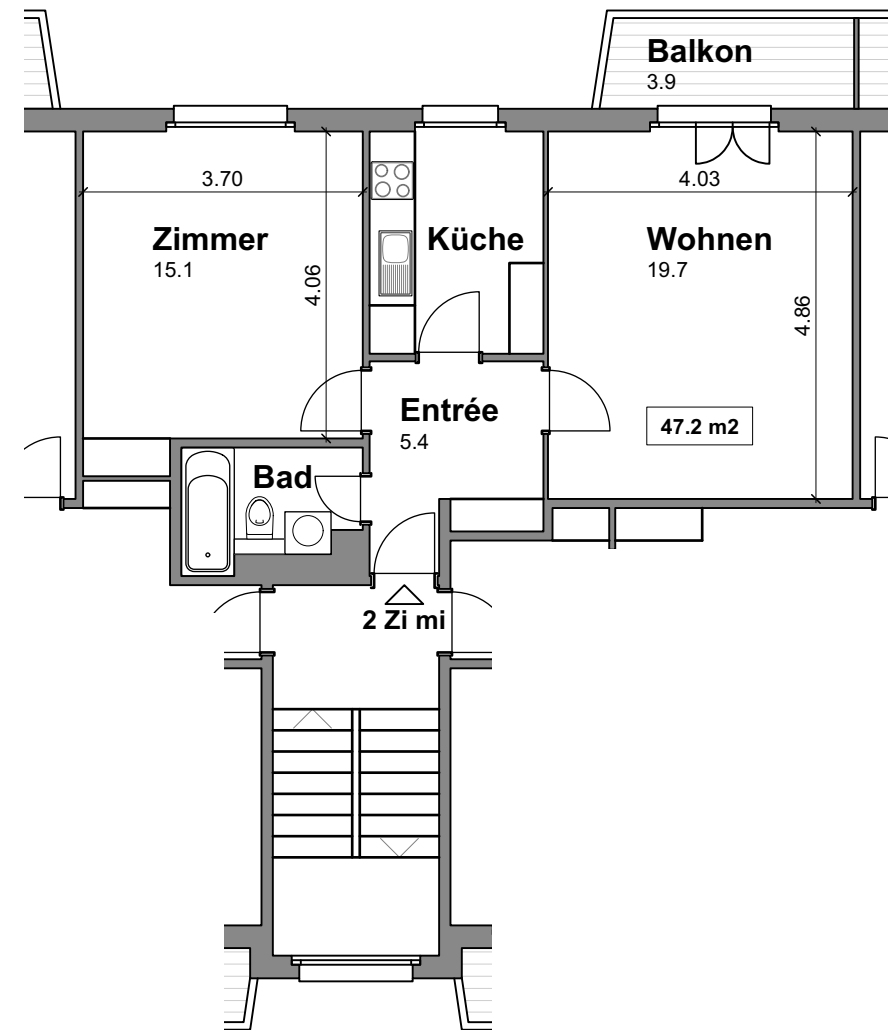

2 Zimmer mitte

Friedheimweg 24, Bern

2.Stock

Wohnfläche	47.2
Aussenfläche	3.9
Mietfläche Wohnung mi	51.1