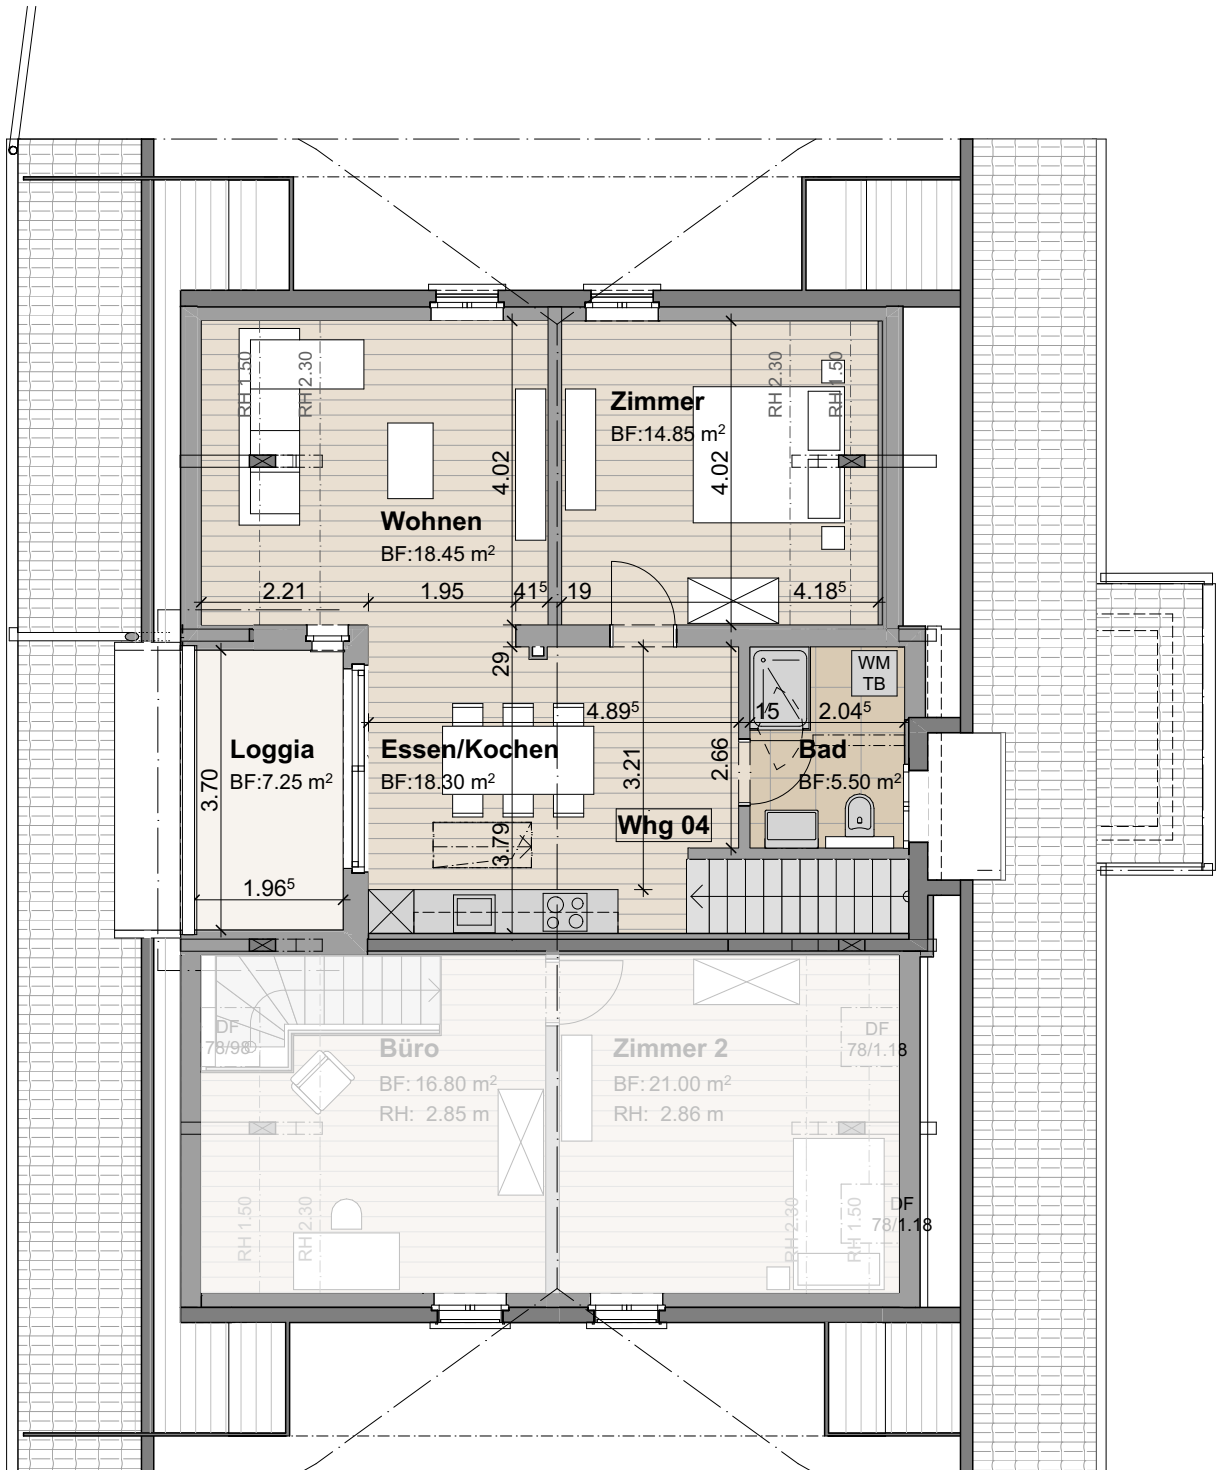

04 2 1/2 Zimmer Wohnung
Bruttogeschossfläche 80.50 m²

Mietwohnung 4 Bädli Langnau:

2 1/2 Zimmer, Bädligässli 15, 3550 Langnau i. E.

Grundriss 1. Obergeschoss 1:100

24.03.2026 cs

04 2 1/2 Zimmer Wohnung
Bruttogeschossfläche 80.50 m²

Mietwohnung 4 Bädli Langnau:

2 1/2 Zimmer, Bädligässli 15, 3550 Langnau i. E.

Grundriss Dachgeschoss 1:100

24.03.2026 cs