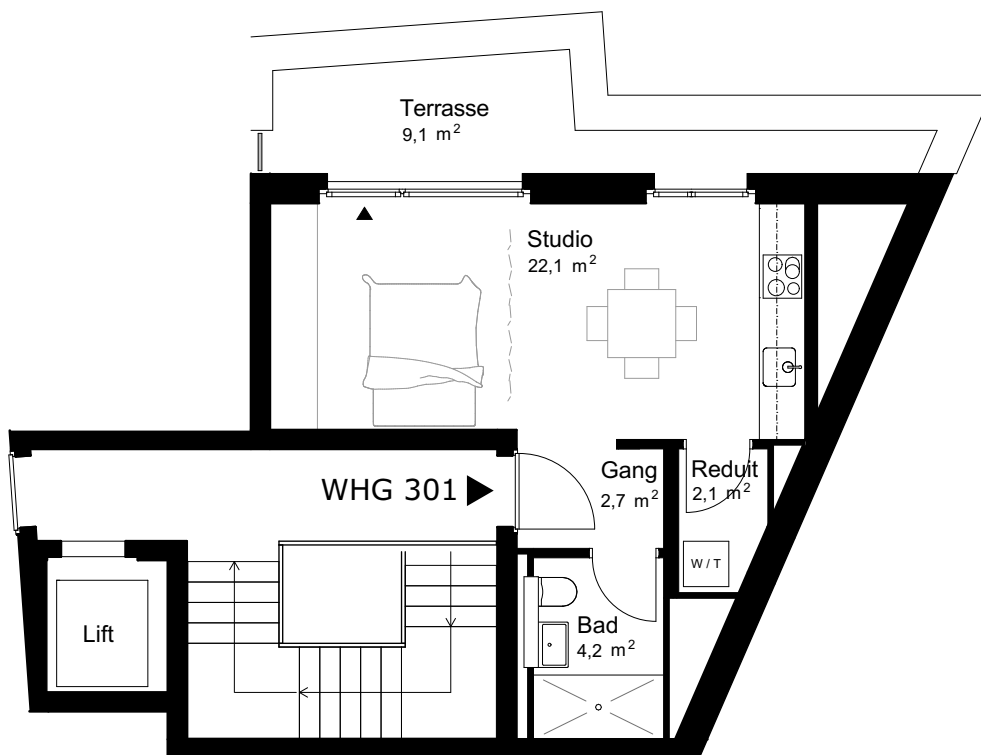

Mehrfamilienhaus
Singerweg
Singerweg 2-6
4052 Basel

Masstab 1:100

Singerweg 6 - WHG 301
Studio 31.1 m²
Attikageschoss