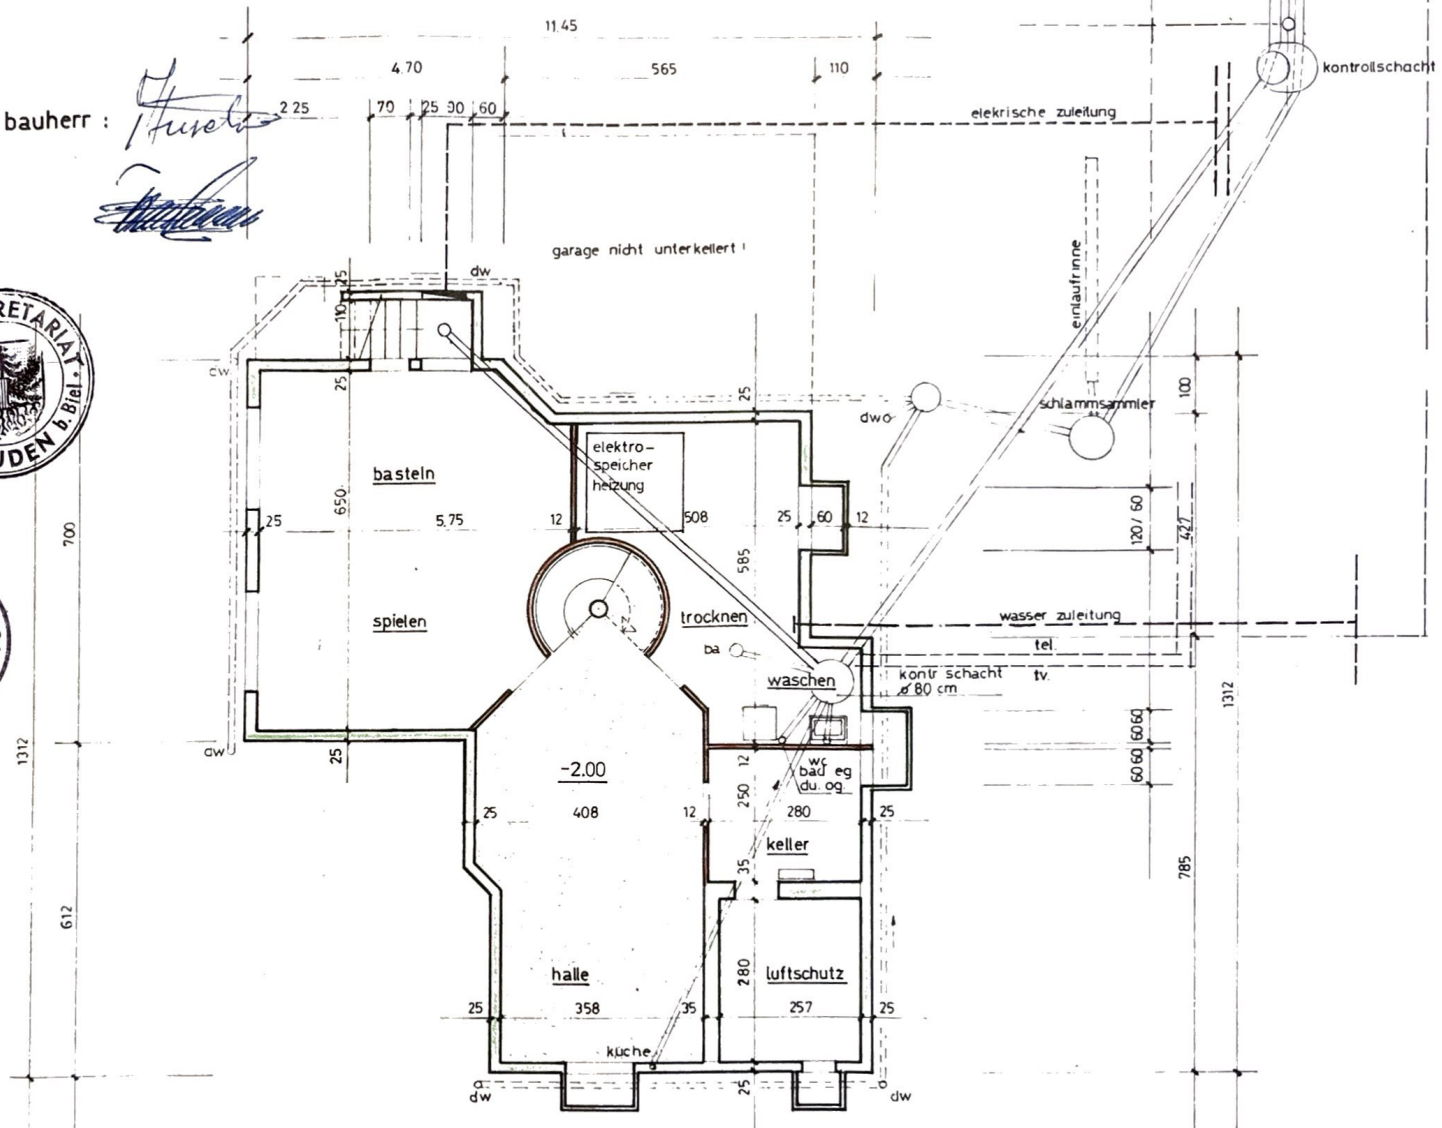

**einfamilienhaus auf teilparzelle no 651 in studen  
untergeschoss und obergeschoss 1:100**

bauherr: hans zürcher bauunternehmer worbenstr. 31 2557 studen

der bauherr: *Hans Zürcher*  
*Hans Zürcher*

untergeschoss