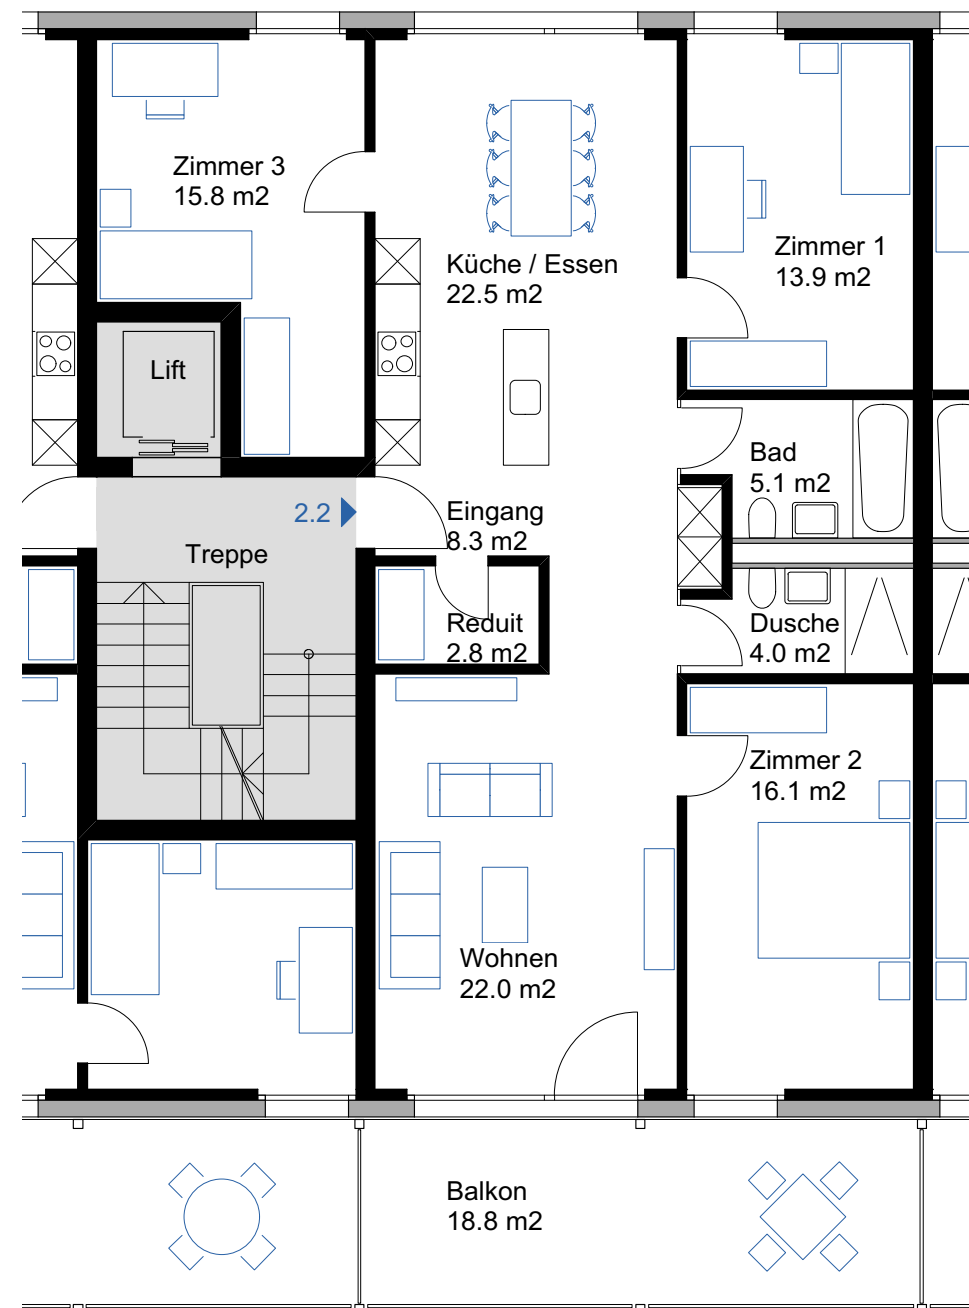

# LAUIGASSE 14B

## 2. Obergeschoss

### Wohnung 2.2 Lauigasse 14B

4.5 Zimmer	
Nettowoohnfläche:	110.5 m <sup>2</sup>
Aussenfläche:	18.8 m <sup>2</sup>
Gesamtfläche	129.3 m <sup>2</sup>