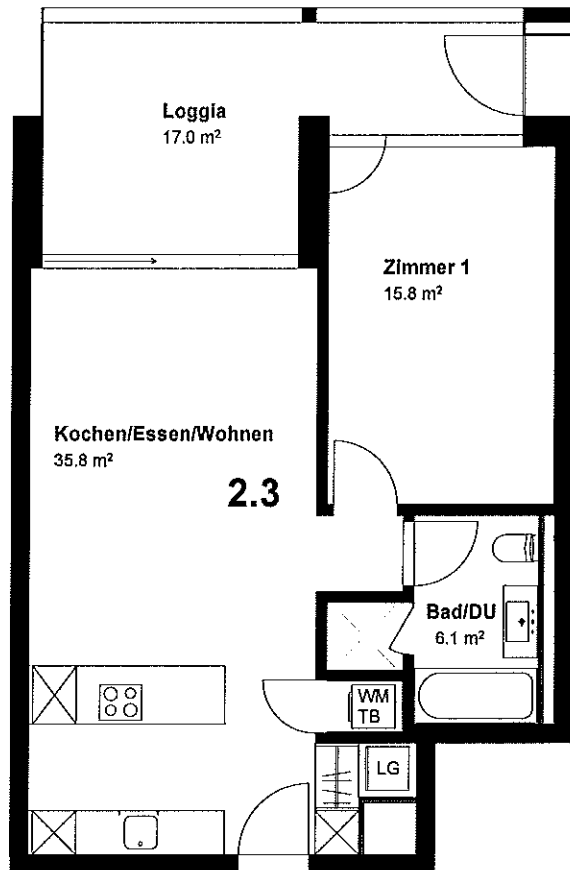

HUEBER-REBGARTEN 5
8590 ROMANSHORN

2.5 Zimmerwohnung im 1. OG mitte,
Nr. 2.3 Obj. Ref. 1013,