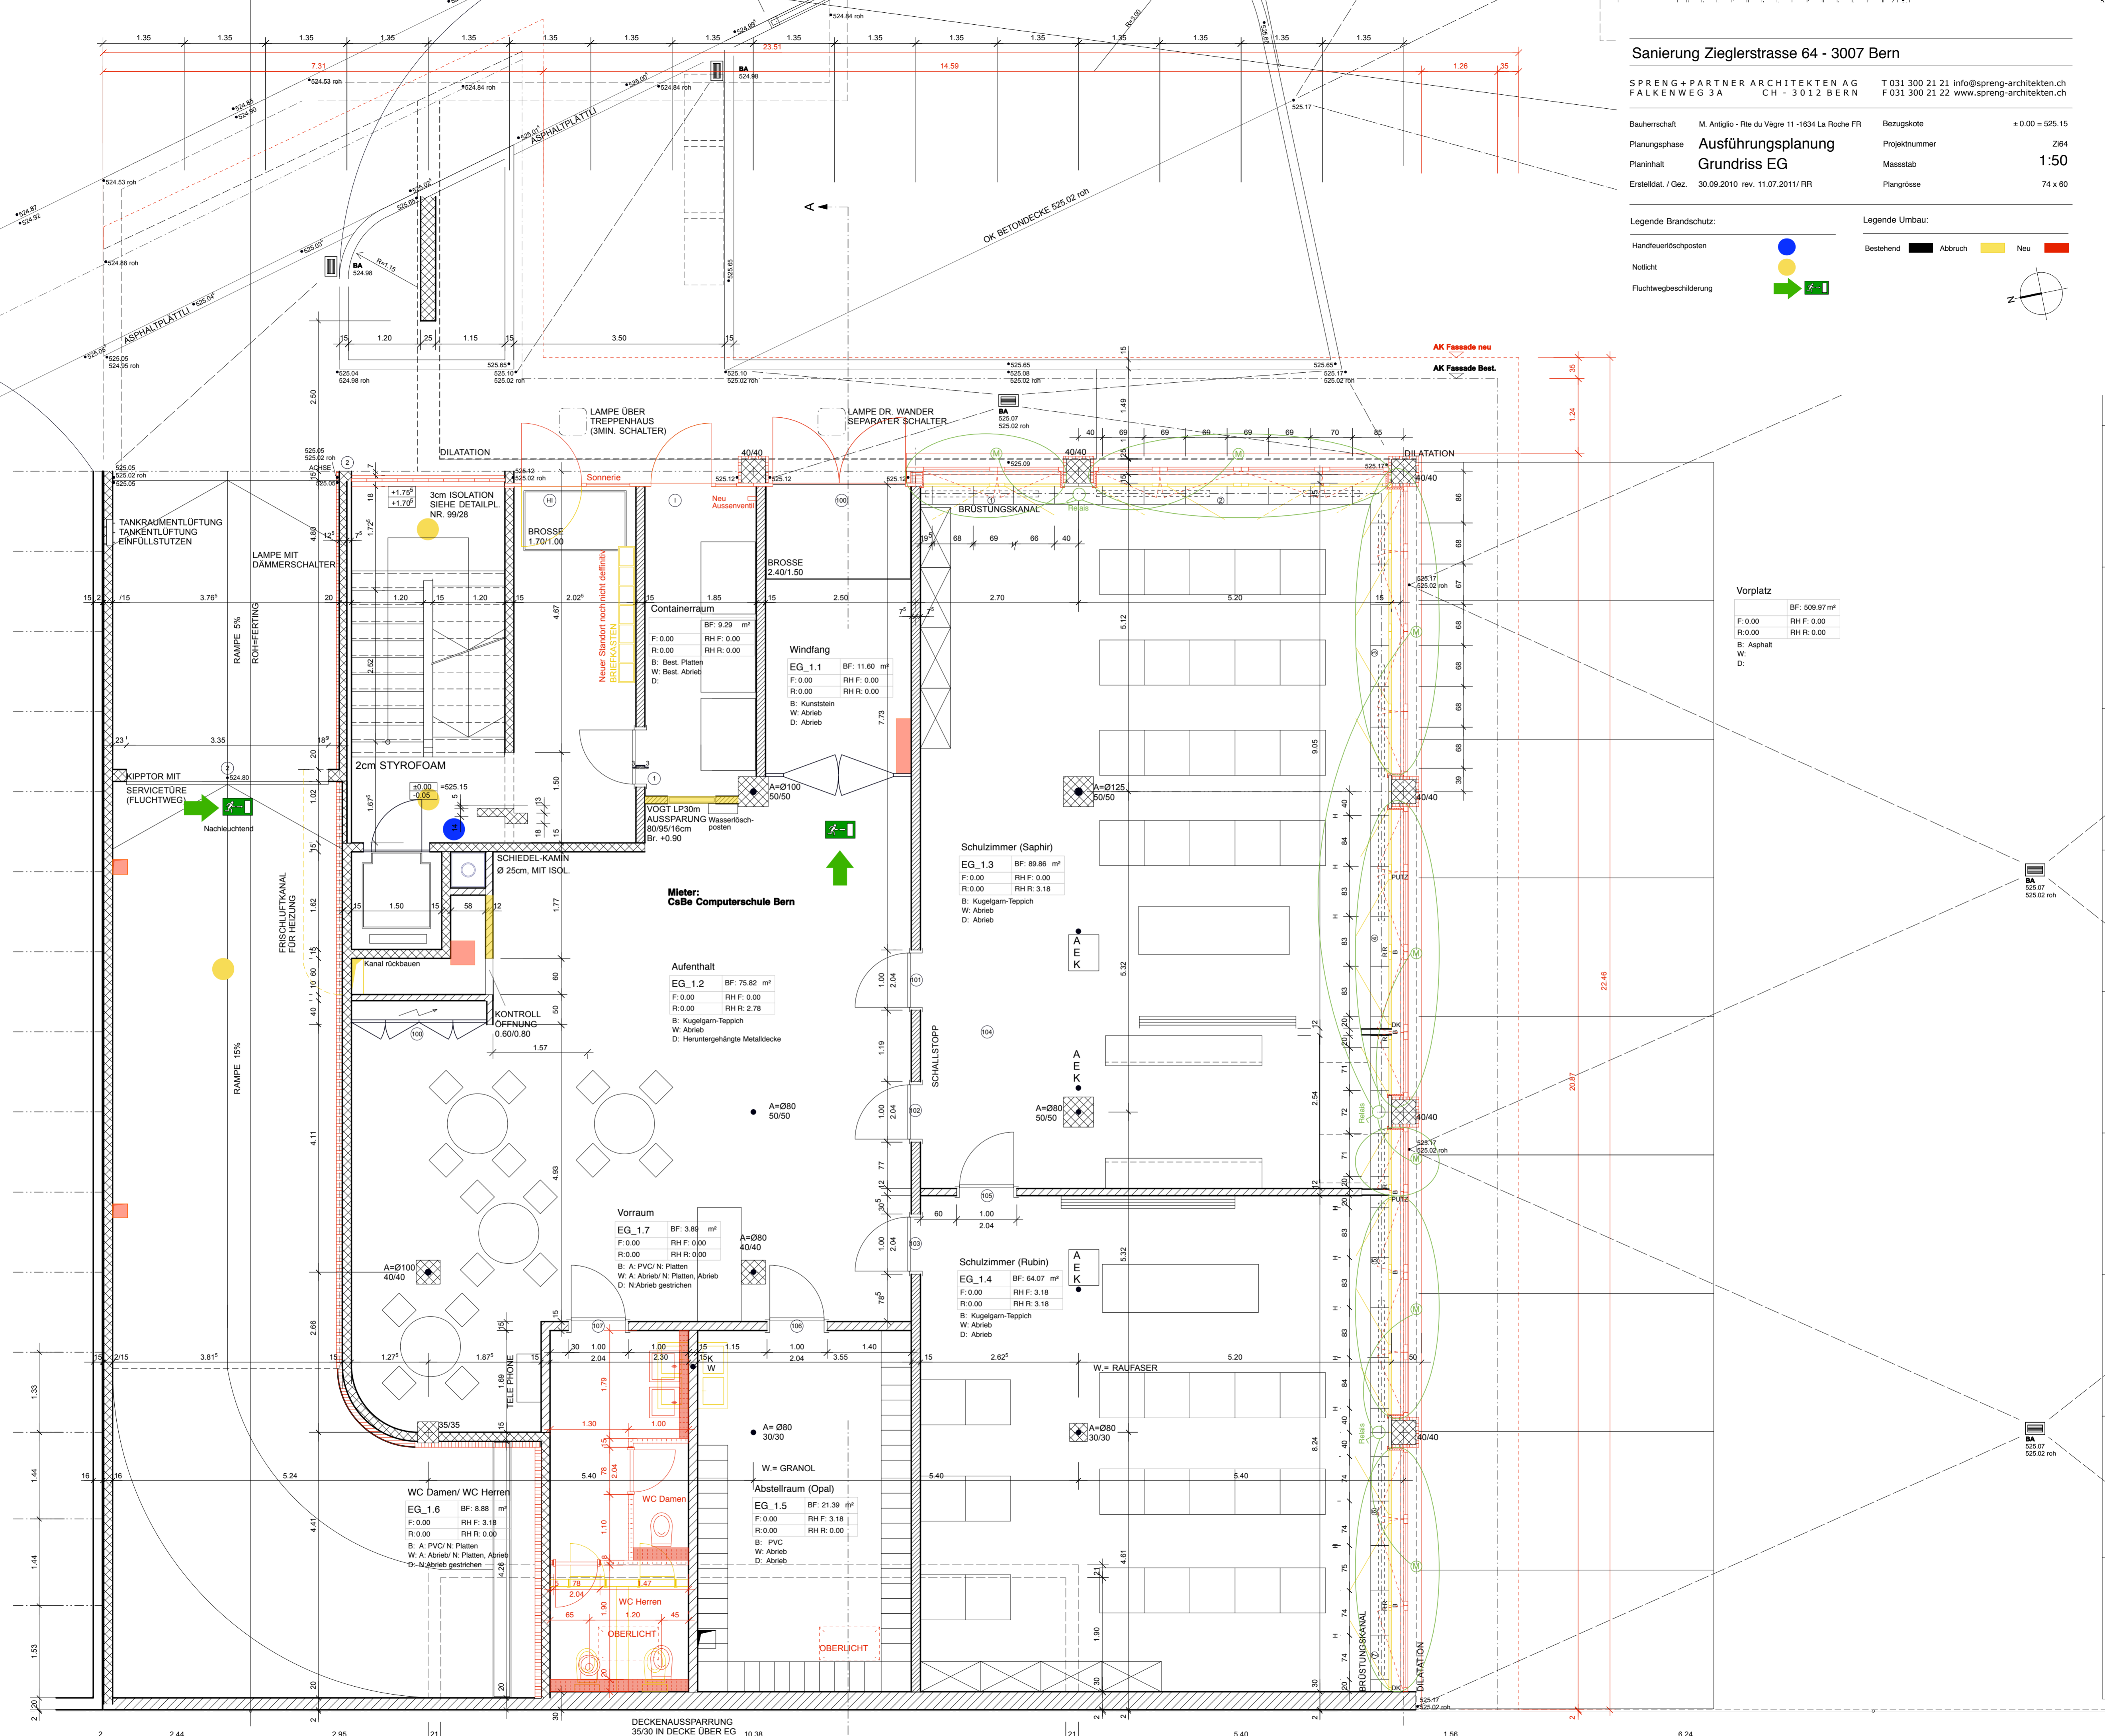

Legende Brandschutz: Handfeuerlöschposten (blauer Kreis), Notlicht (gelber Kreis), Fluchtwegbeschilderung (grüner Pfeil mit Z-1).  
 Legende Umbau: Bestehend (schwarz), Abbruch (gelb), Neu (rot).

Zieglerstrasse 64 Masse der Türen WC sind rohlichtmasse, Lichtmass: 70 x 2.00  
 Grundriss Erdgeschoss Bereich WC-Anlagen 1:50