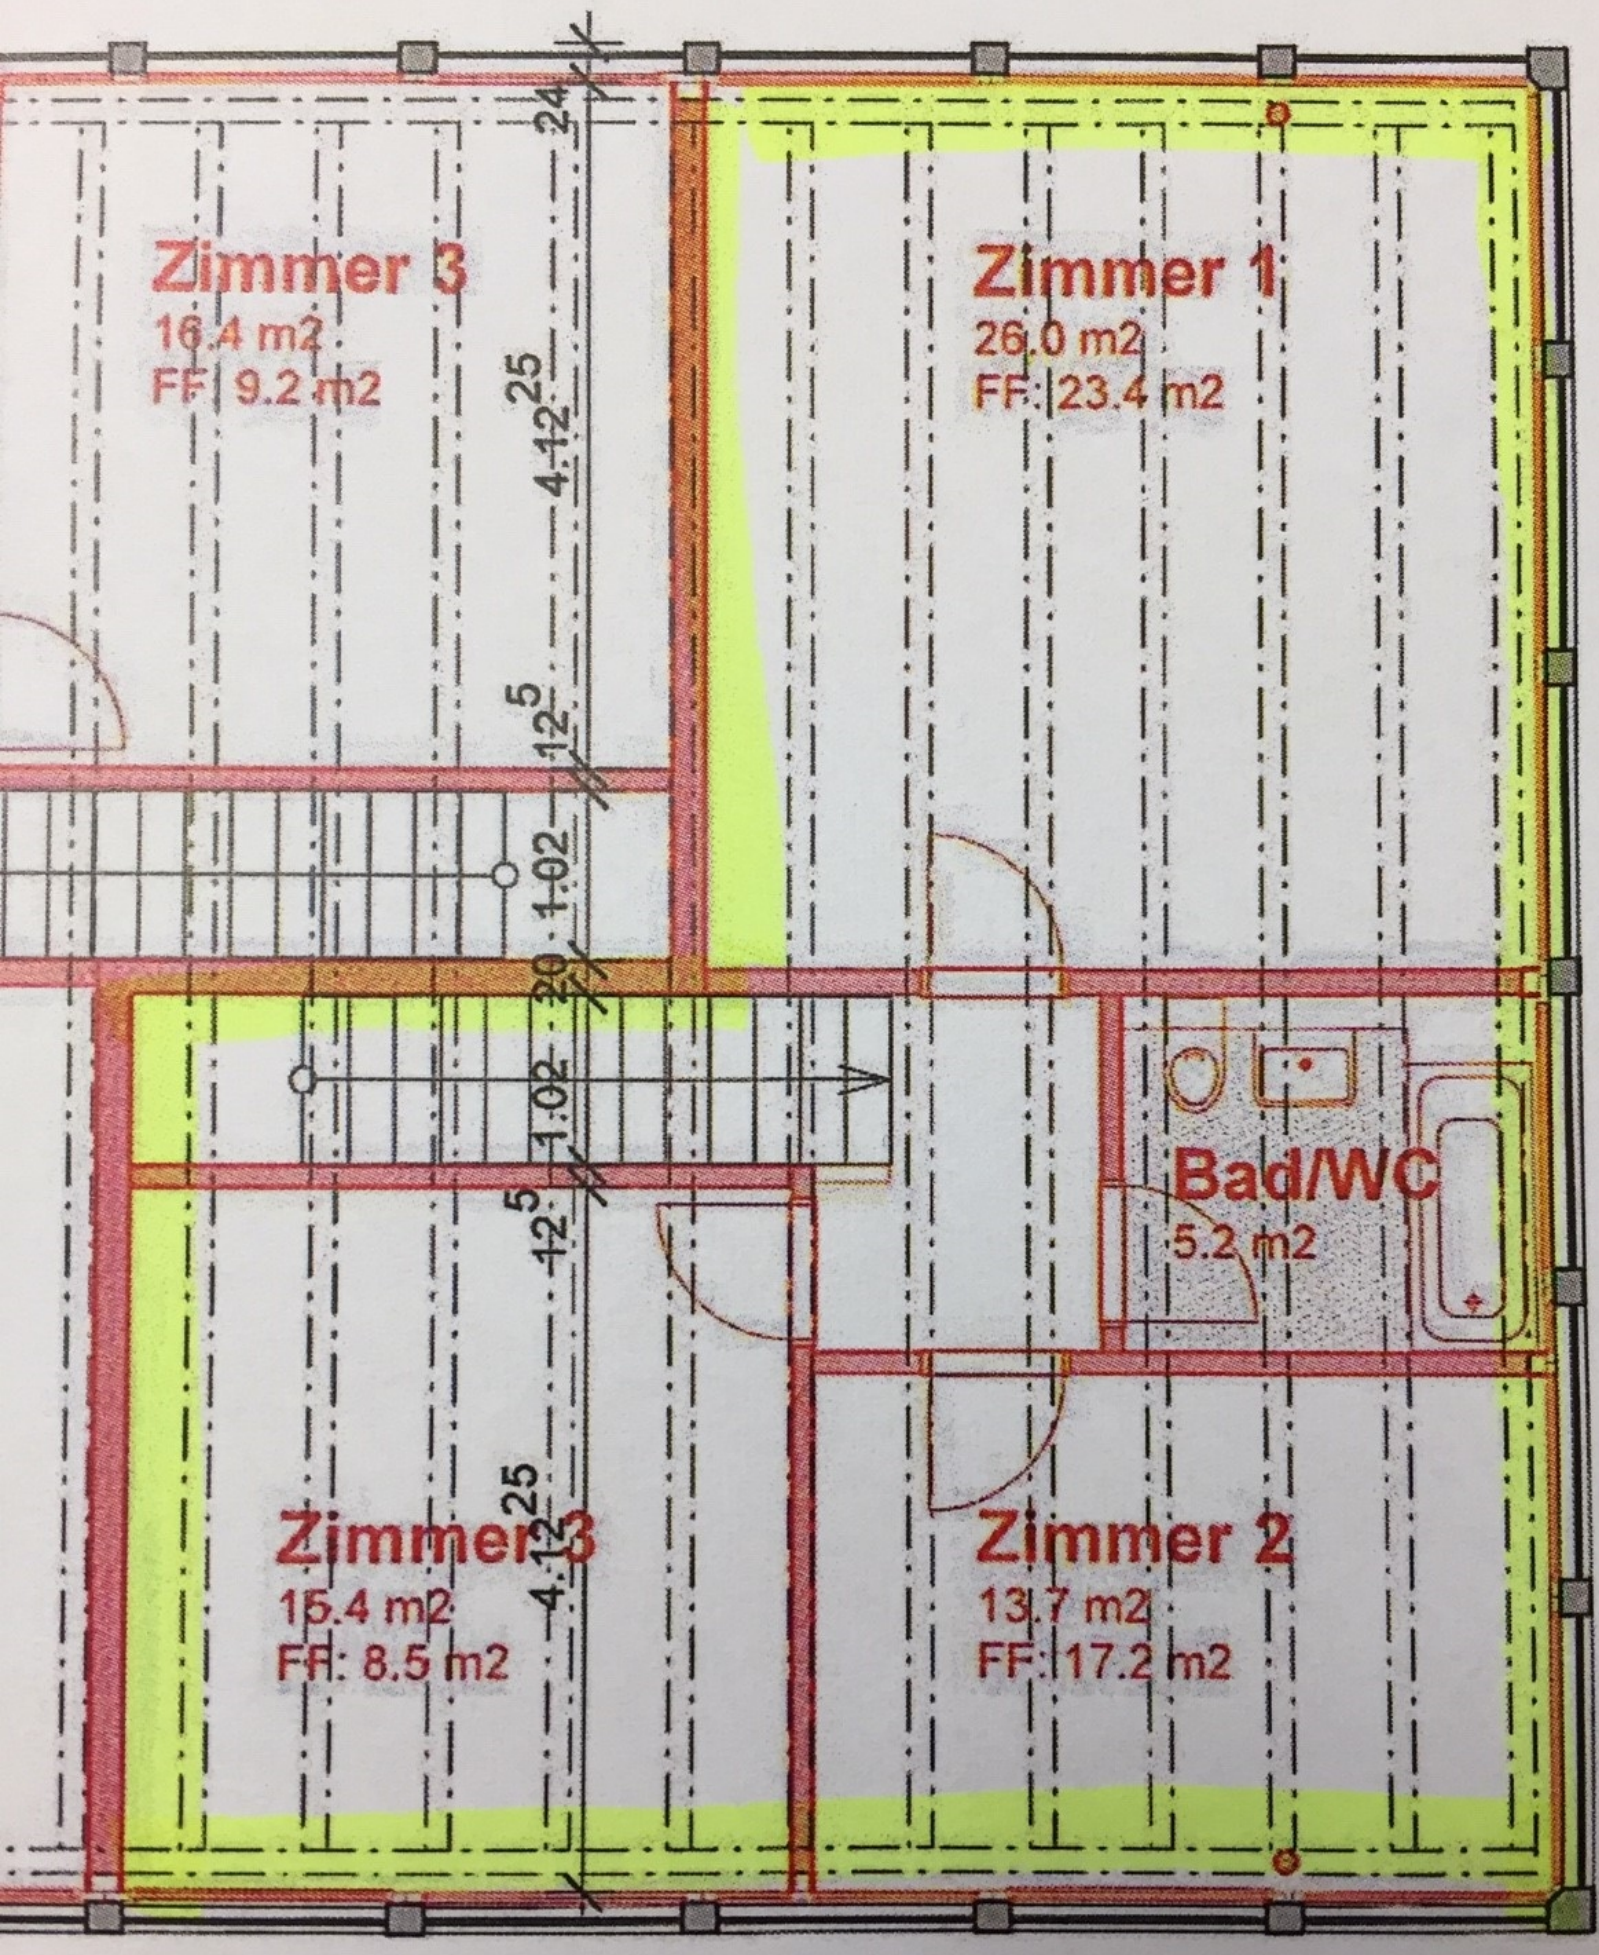

Deckel
Güllegrube

Deckel
Güllegrube

Wohnen

30.0 m²
FF: 5.5 m²

Küche/Essen

24.2 m²
FF: 4.1 m²

essen

Wohnen

26.0 m²
FF: 5.5 m²

Du. /
WC
4.1 m²

Entree
6.3 m²

Edgeschluss

Güllegrube
best.

Zimmer 3
16.4 m²
FF: 9.2 m²

Zimmer 1
26.0 m²
FF: 23.4 m²

Bad/WC
5.2 m²

Zimmer 3
15.4 m²
FF: 8.5 m²

Zimmer 2
13.7 m²
FF: 17.2 m²

24
4.12⁵

12⁵

1.02

20

1.02

12⁵

4.12⁵

1.72⁵

12⁵

2.53