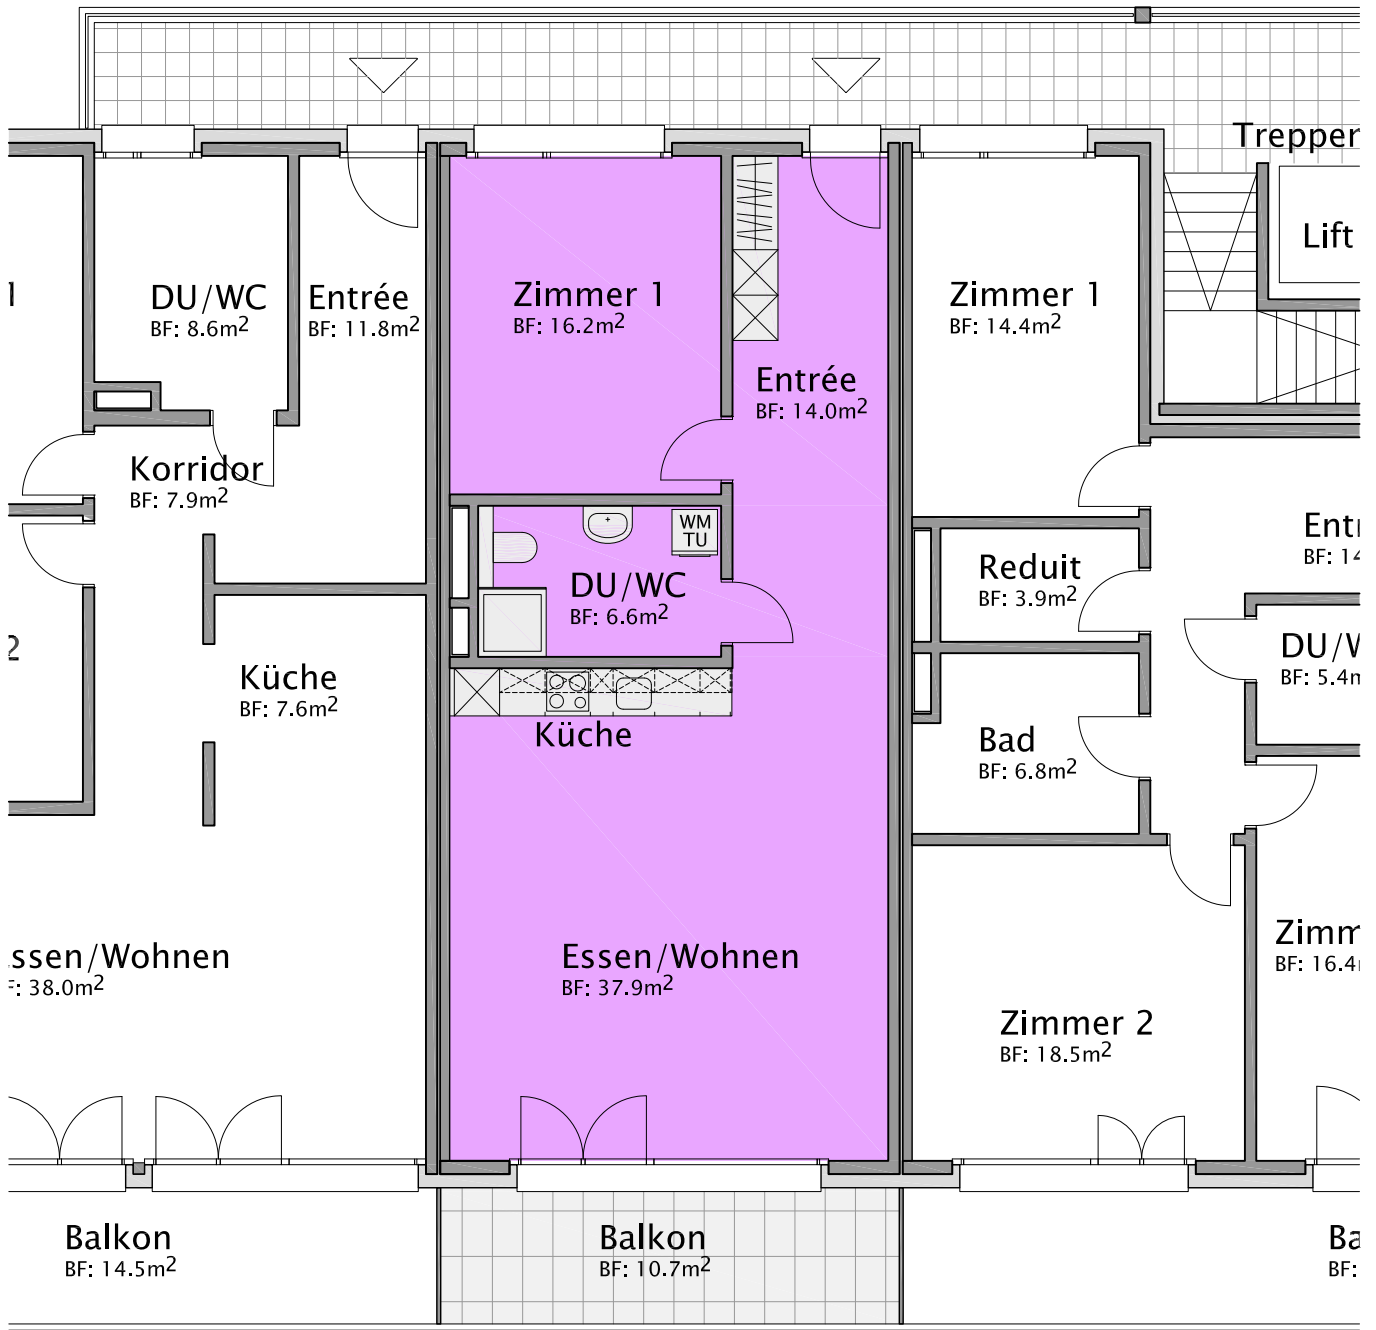

NEUBAU MEHRFAMILIENHAUS
MELCHNAUSTR., 4924 OBERSTECKHOLZ
OBERGESCHOSS / 2.5-ZIMMER

WOHNUNG

BALKON

NETTOGESCHOSSFLÄCHE

O4

11m²

75m²

MASSTAB 1:100