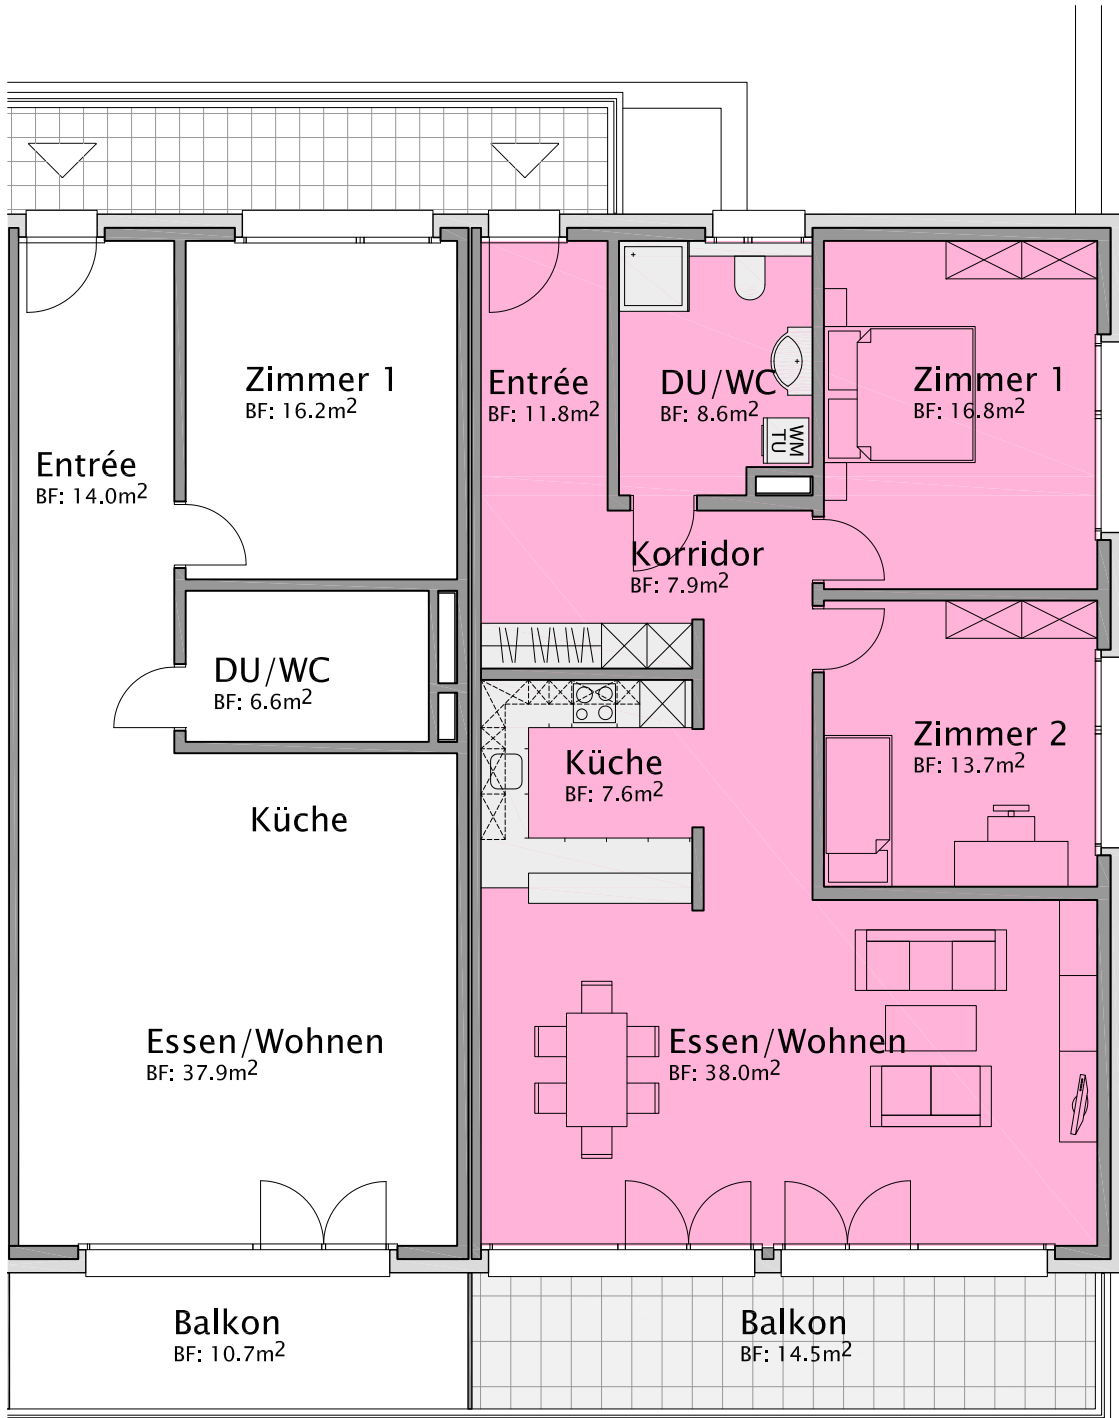

NEUBAU MEHRFAMILIENHAUS
MELCHNAUSTR., 4924 OBERSTECKHOLZ
OBERGESCHOSS / 3.5-ZIMMER

WOHNUNG
BALKON
NETTOGESCHOSSFLÄCHE

O1
15m²
104m²

MASSTAB 1:100