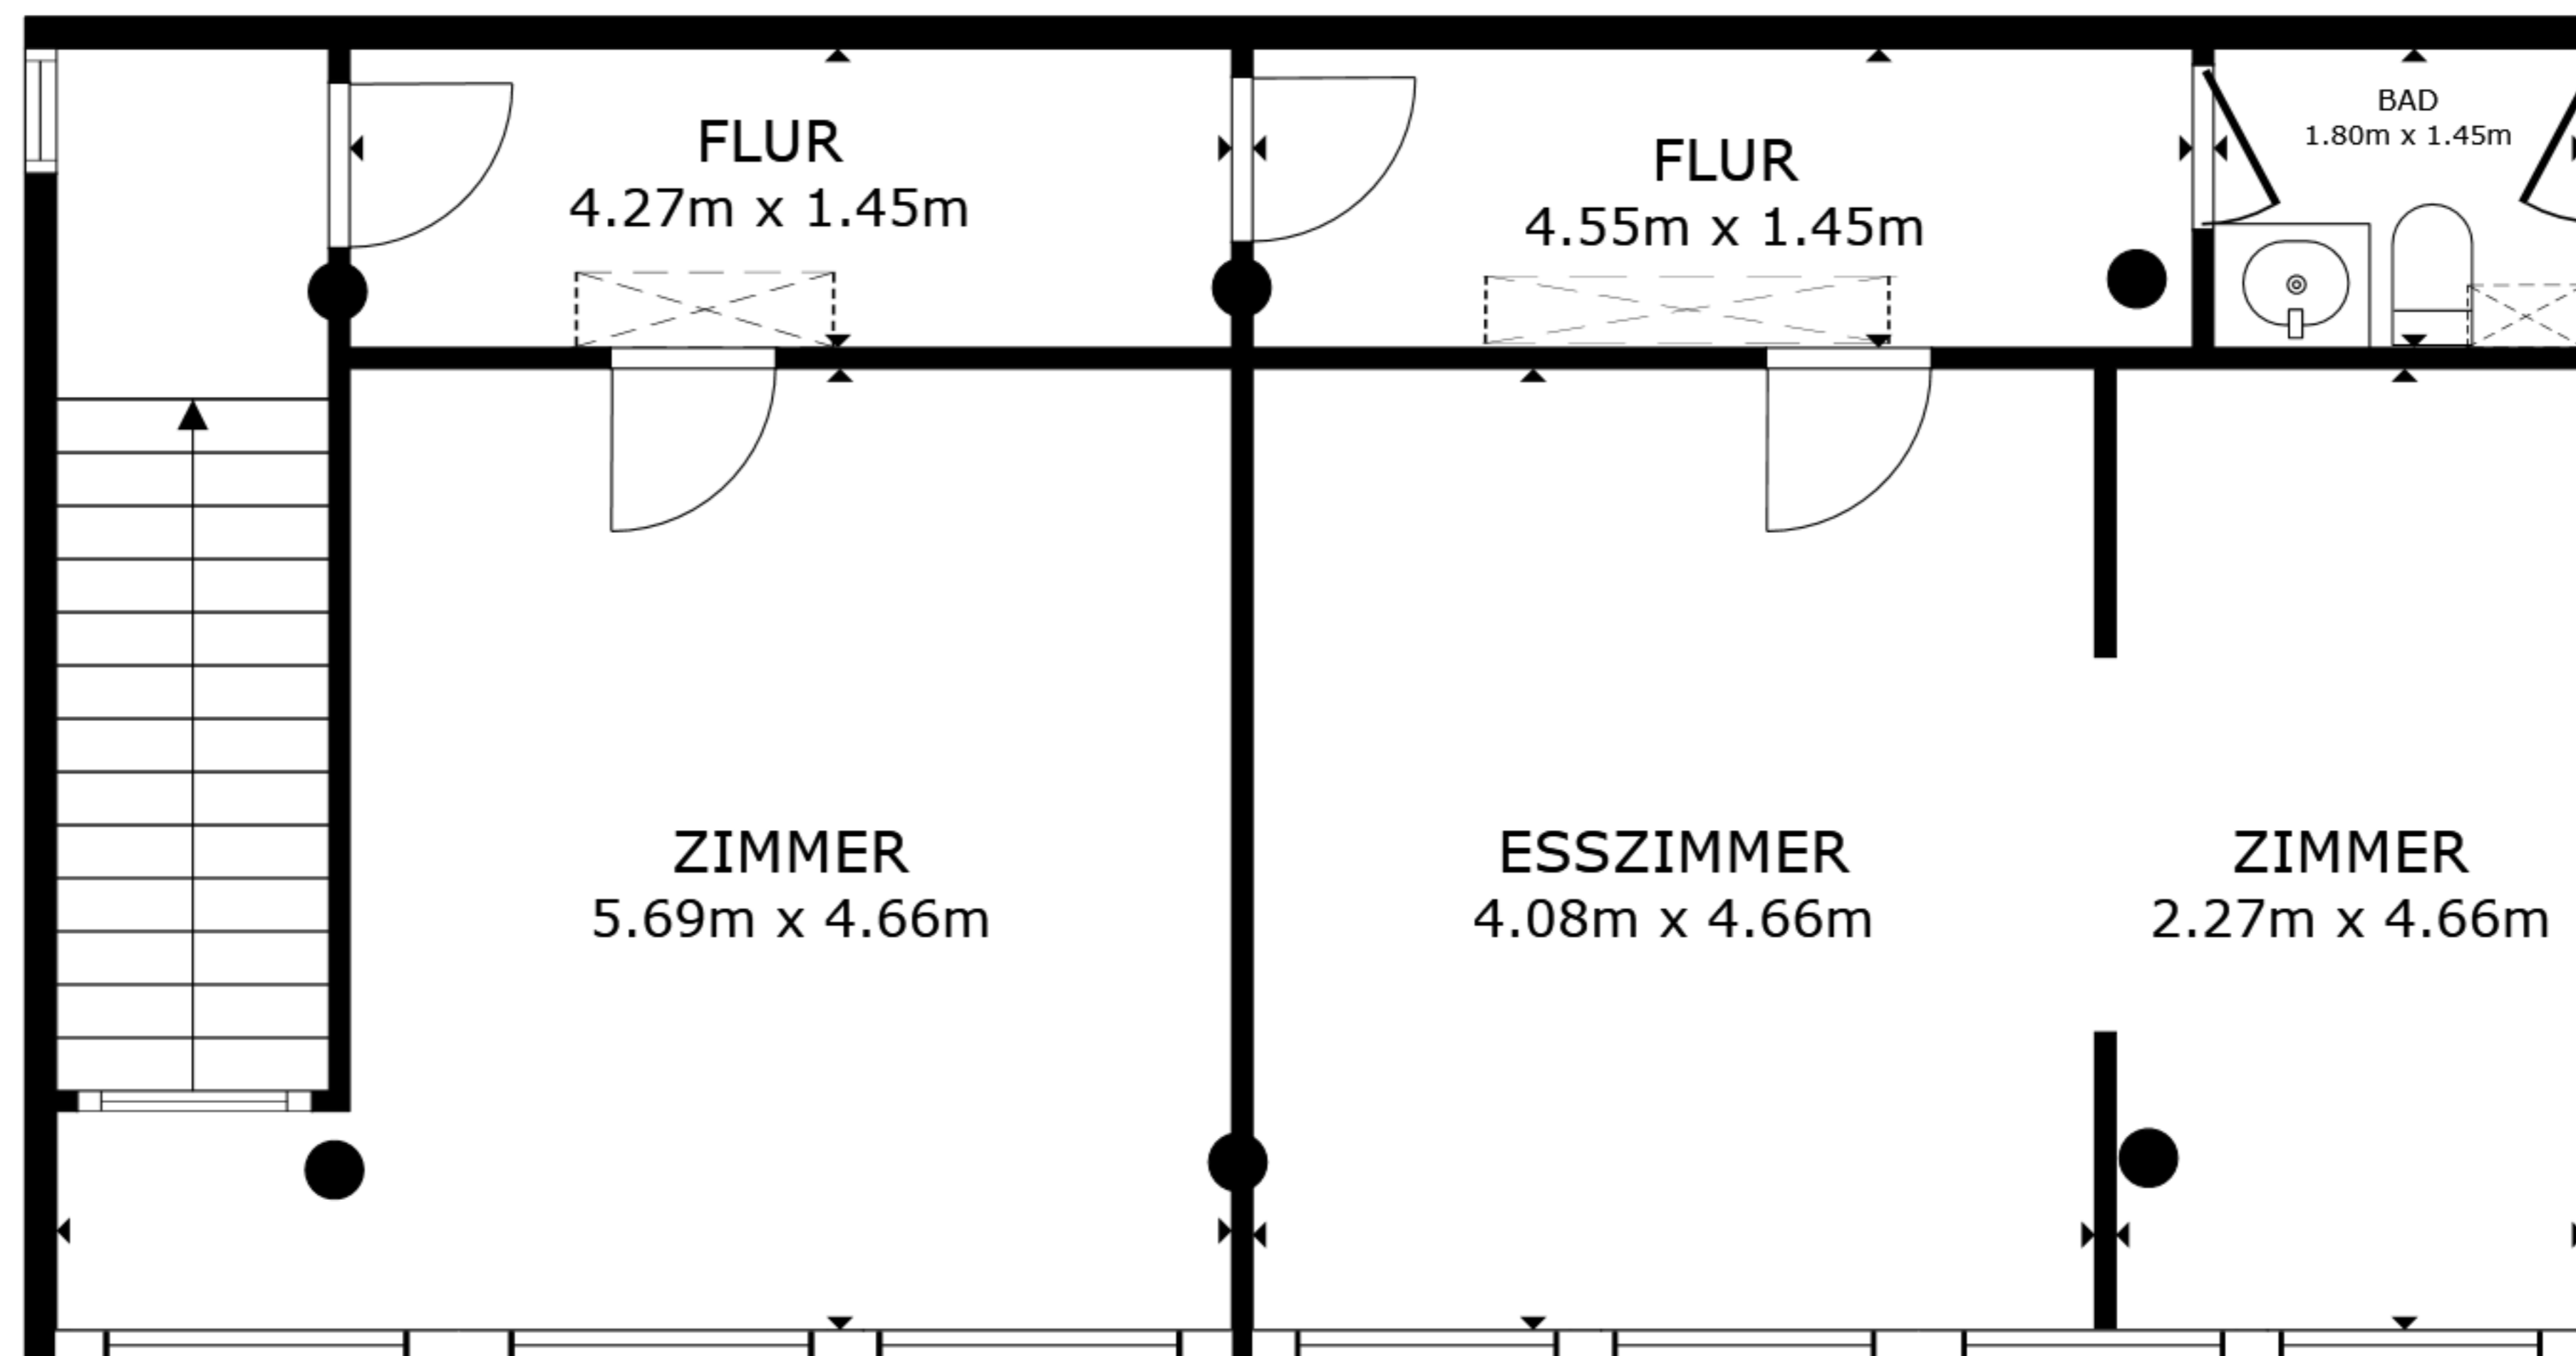

STOCKWERK 1

STOCKWERK 2

BRUTTOINNENRAUM
 STOCKWERK 1 76.0 m² STOCKWERK 2 76.0 m²
 INSGESAMT : 152.0 m²
 ANGABEN OHNE GEWÄHR