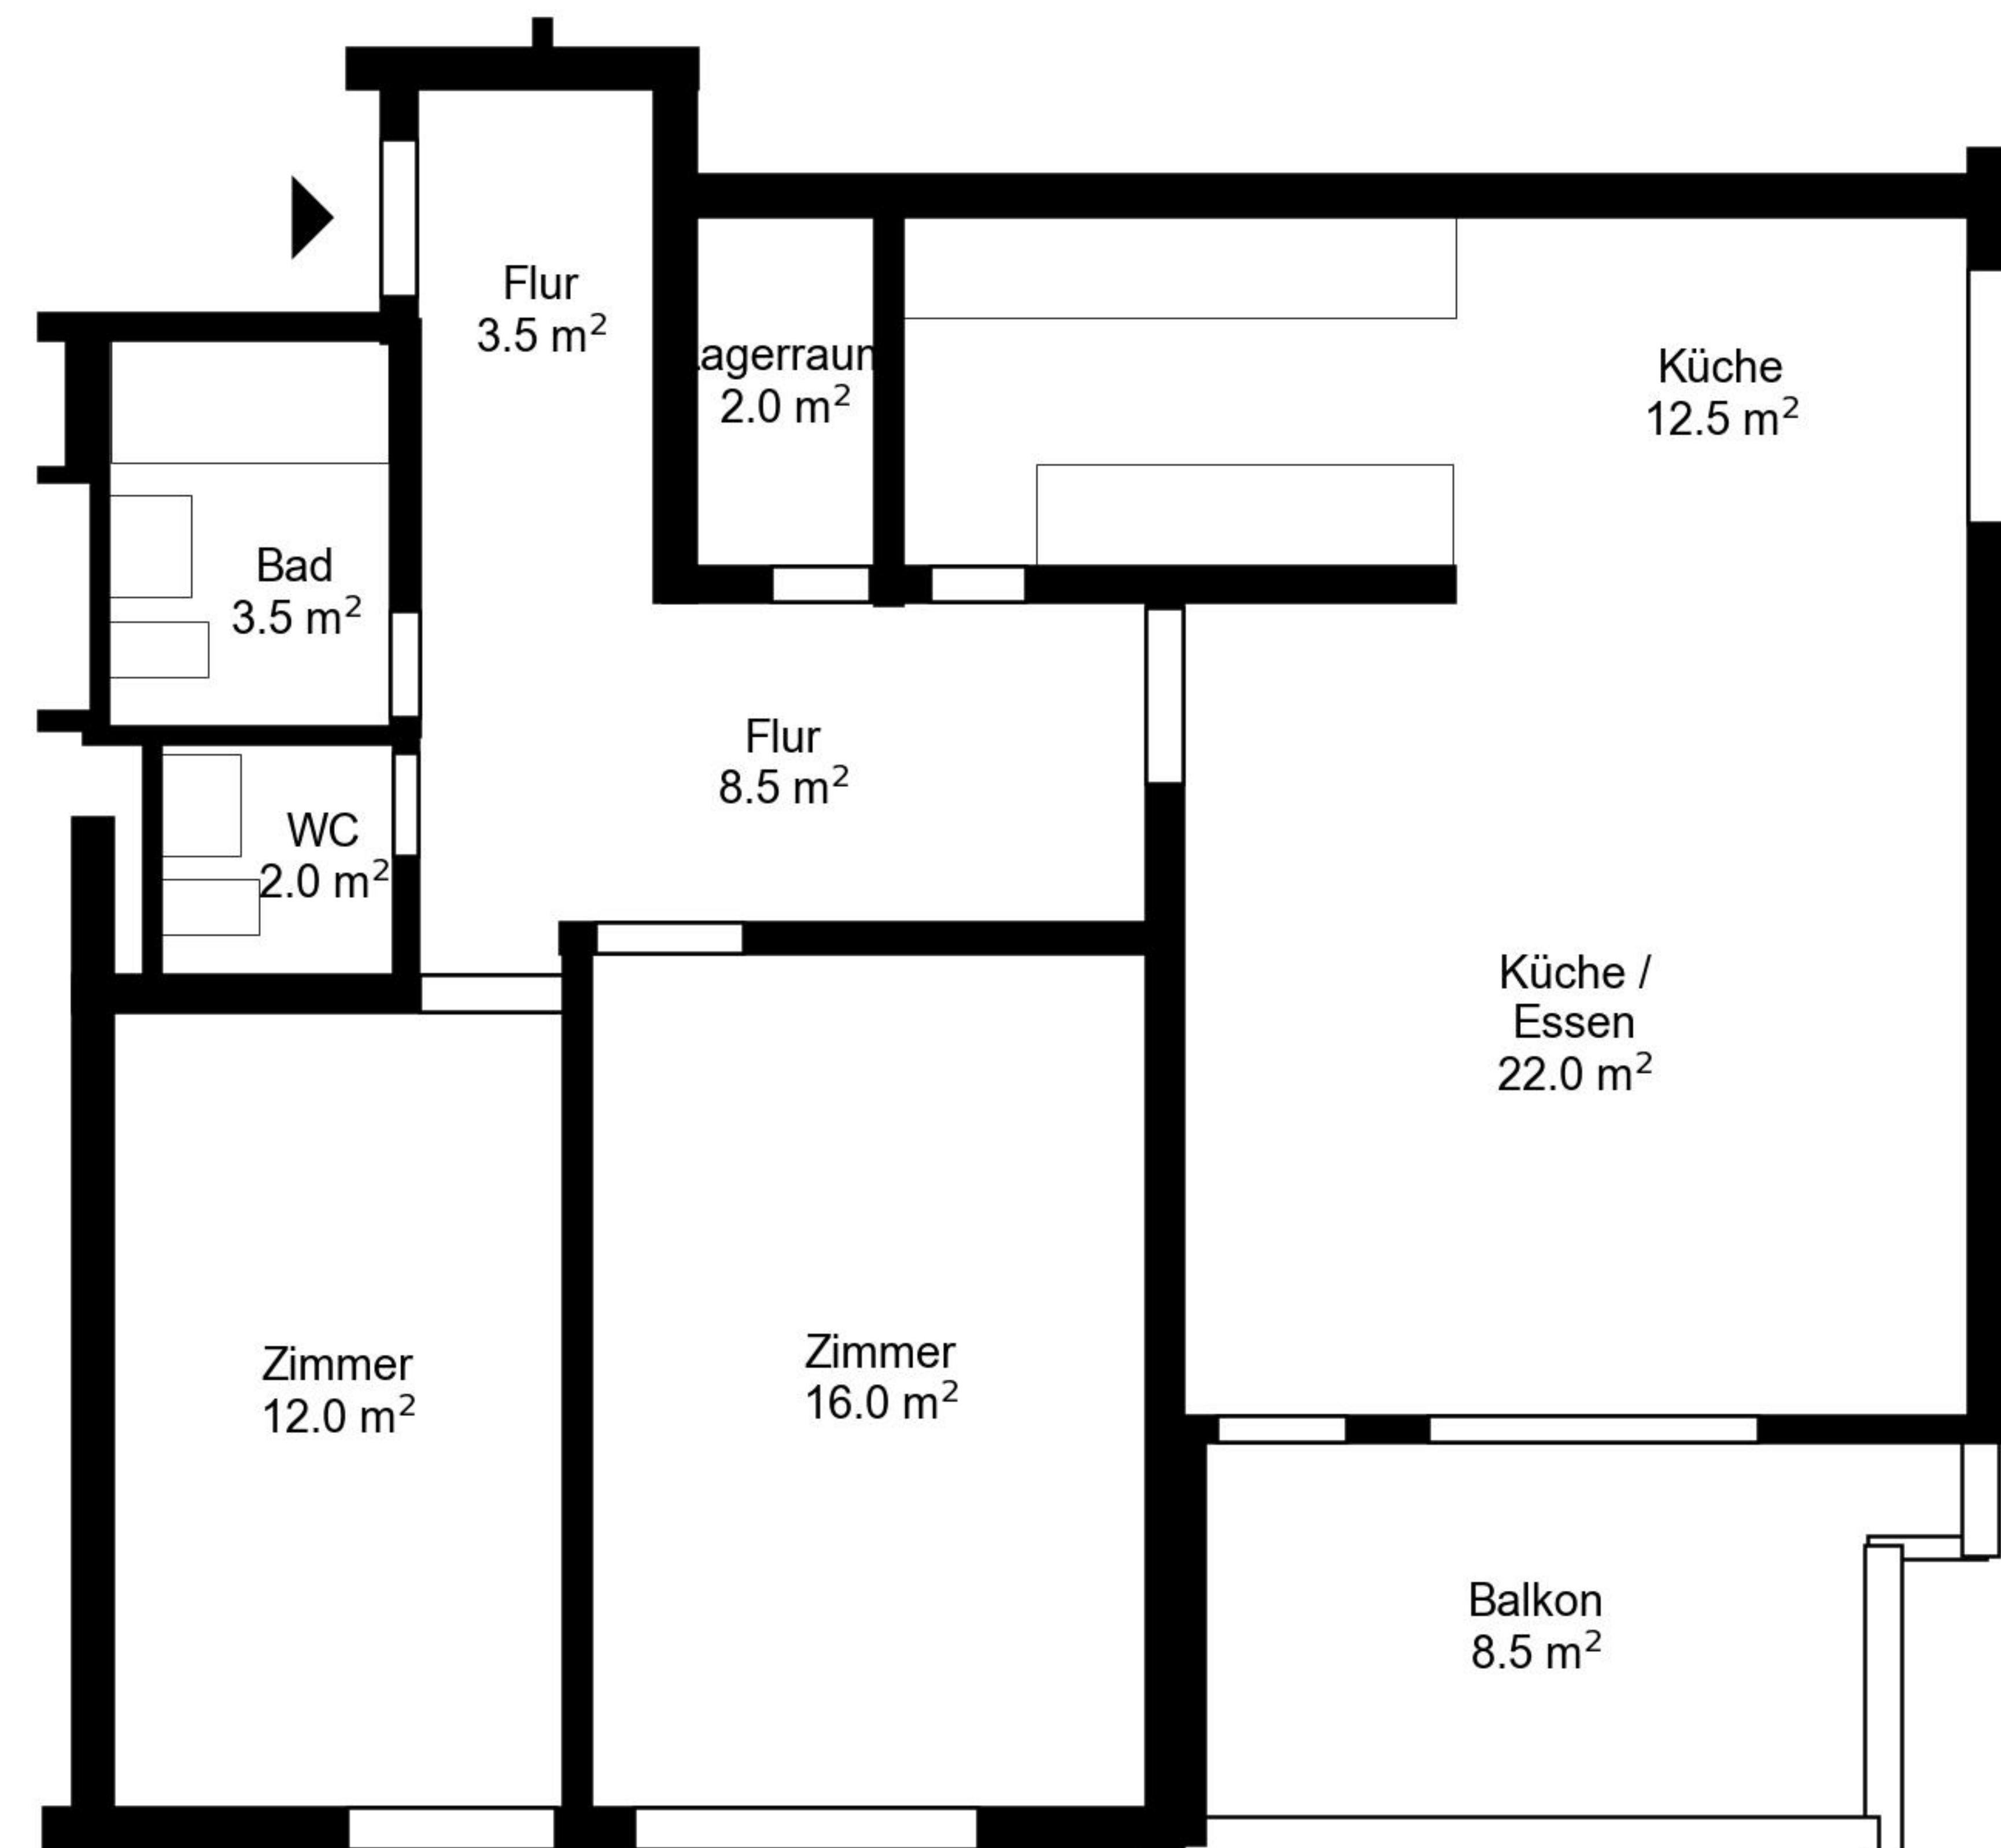

Grundriss

Adresse Kranichweg 13, 15, 17, 19 / Building 1, Muri
Zimmer 3.5
Wohnfläche 82 m²
Geschoss 2. Obergeschoss

Angaben ohne Gewähr. Änderungen bleiben vorbehalten.