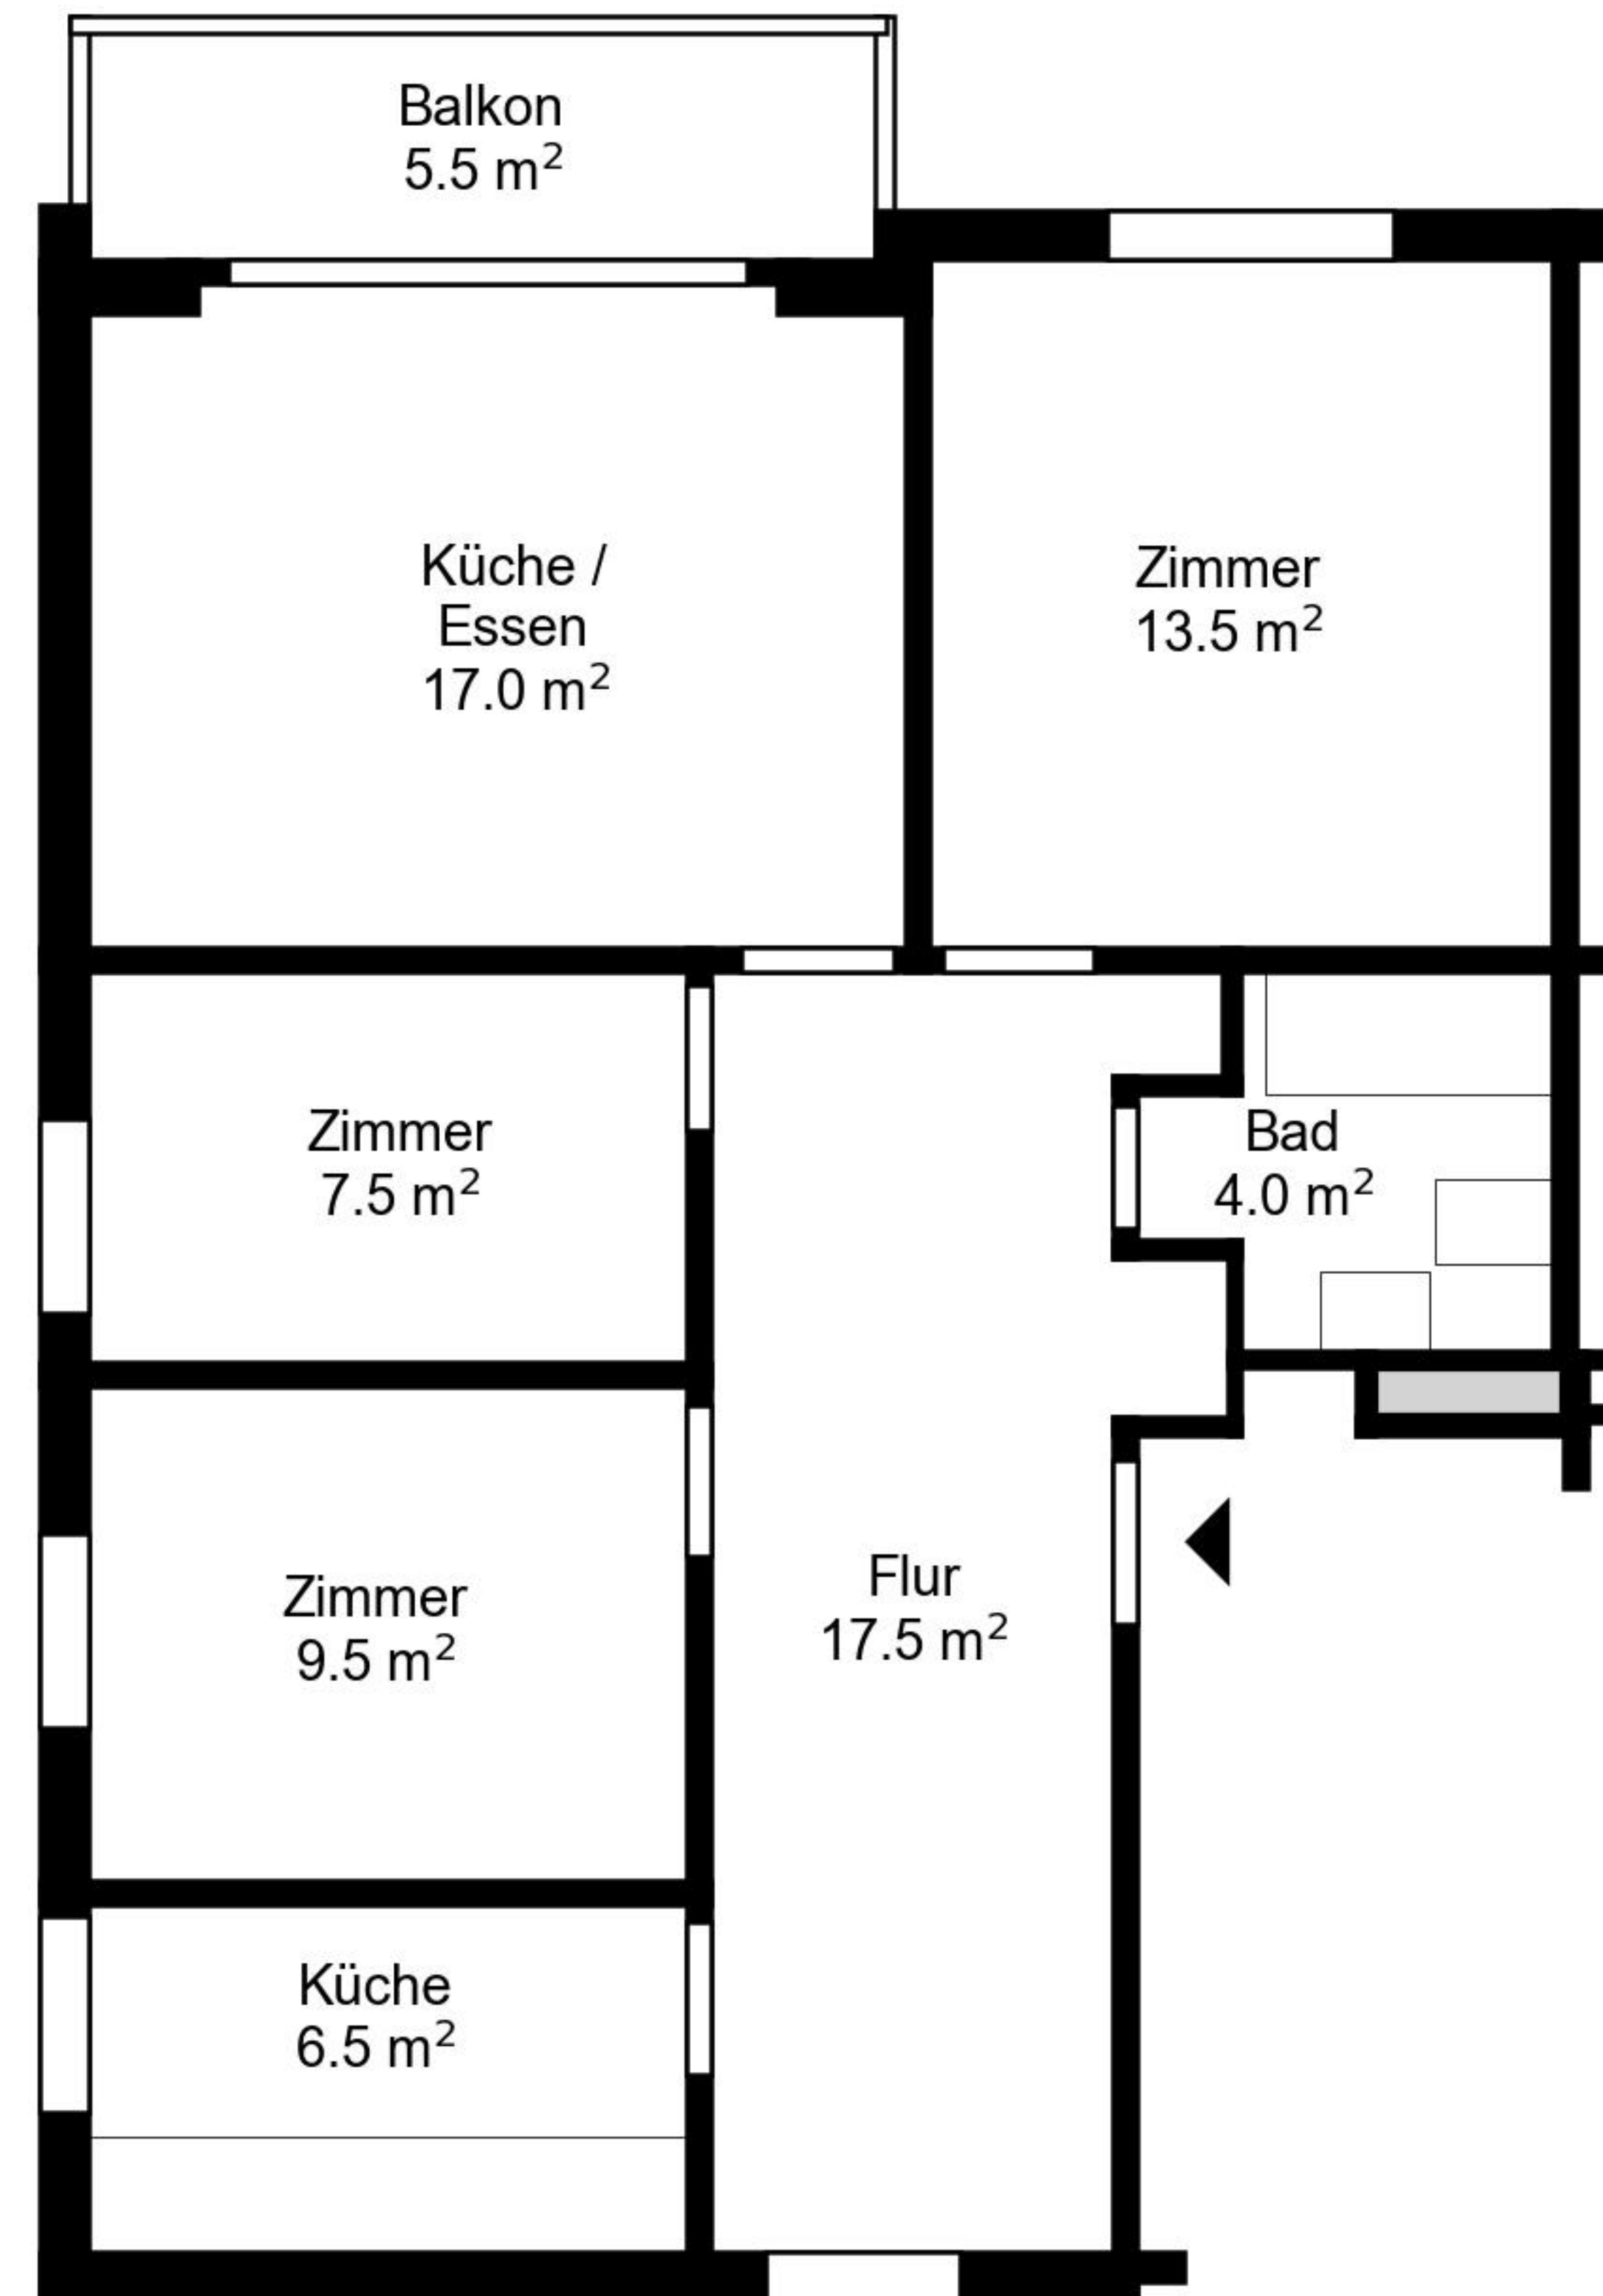

# Grundriss

Adresse Feldegg 8 10 12 8, 10, 12, Lyss  
Zimmer 4.5

Wohnfläche 75 m<sup>2</sup>  
Geschoss Erdgeschoss

Angaben ohne Gewähr. Änderungen  
bleiben vorbehalten.

**livit**