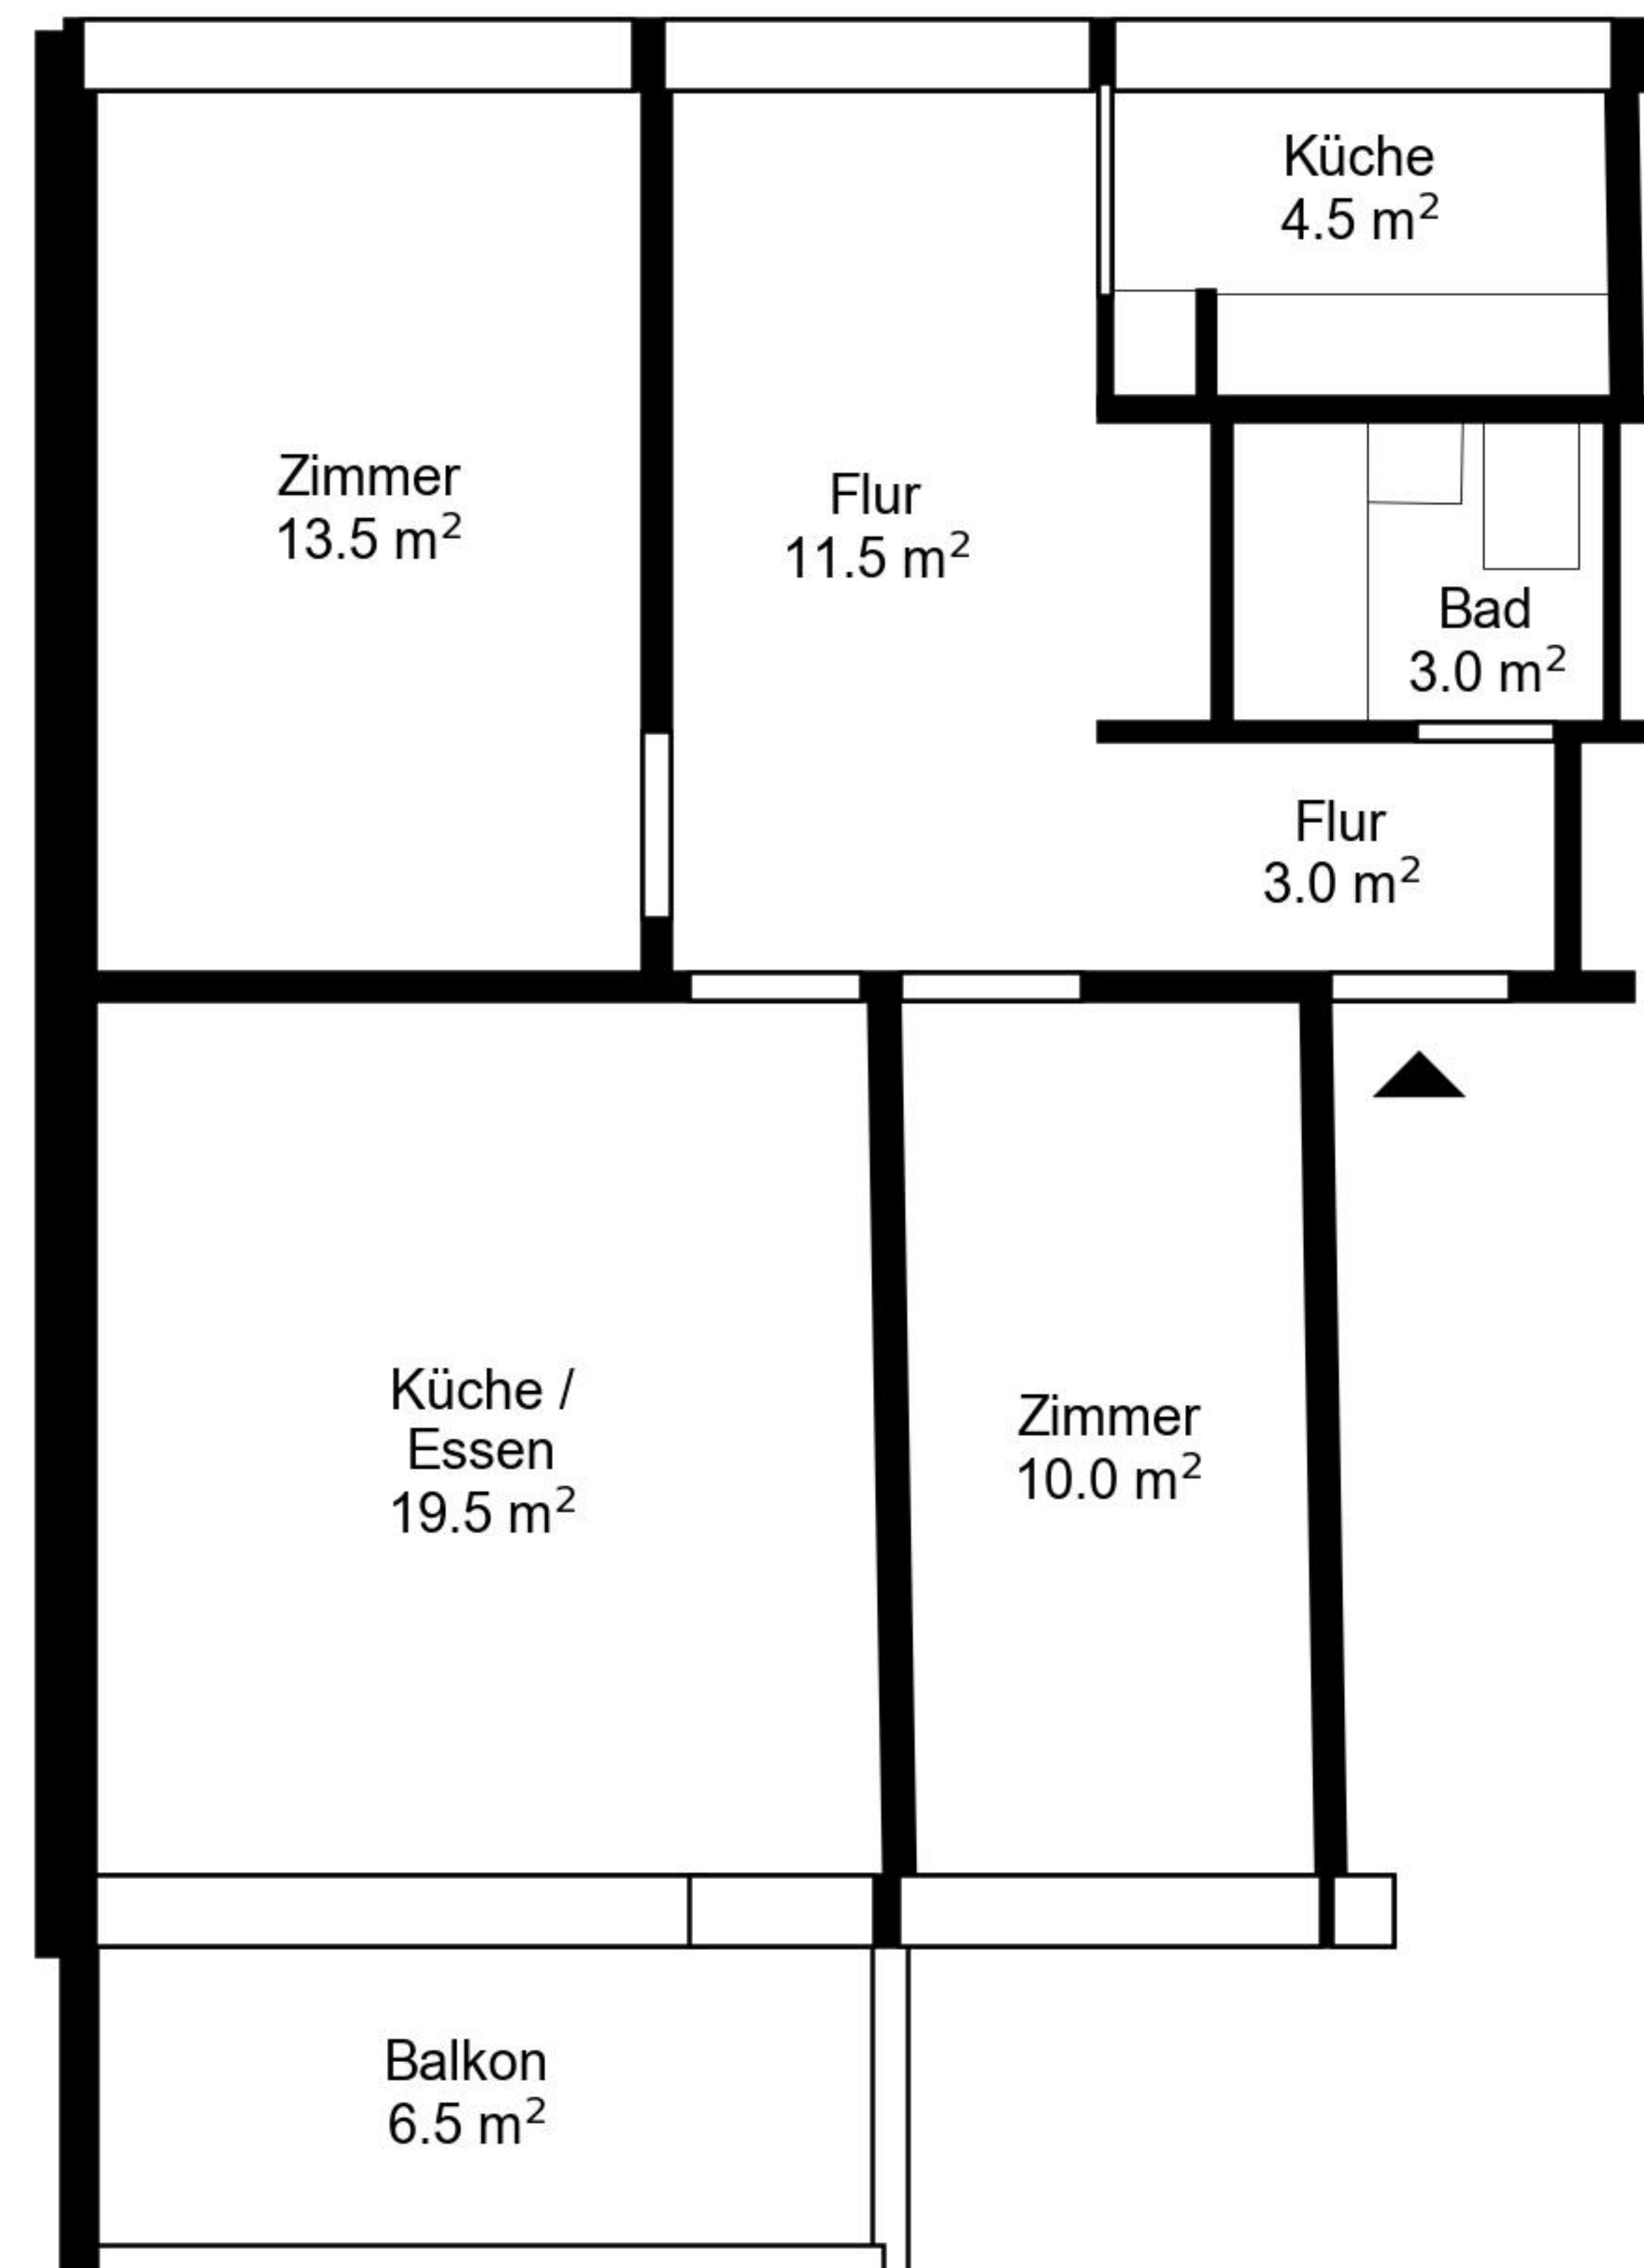

Grundriss

Adresse Quartierweg 3 3a, Jegenstorf
Zimmer 3.5

Wohnfläche 65 m²
Geschoss 2. Obergeschoss

Angaben ohne Gewähr. Änderungen bleiben vorbehalten.