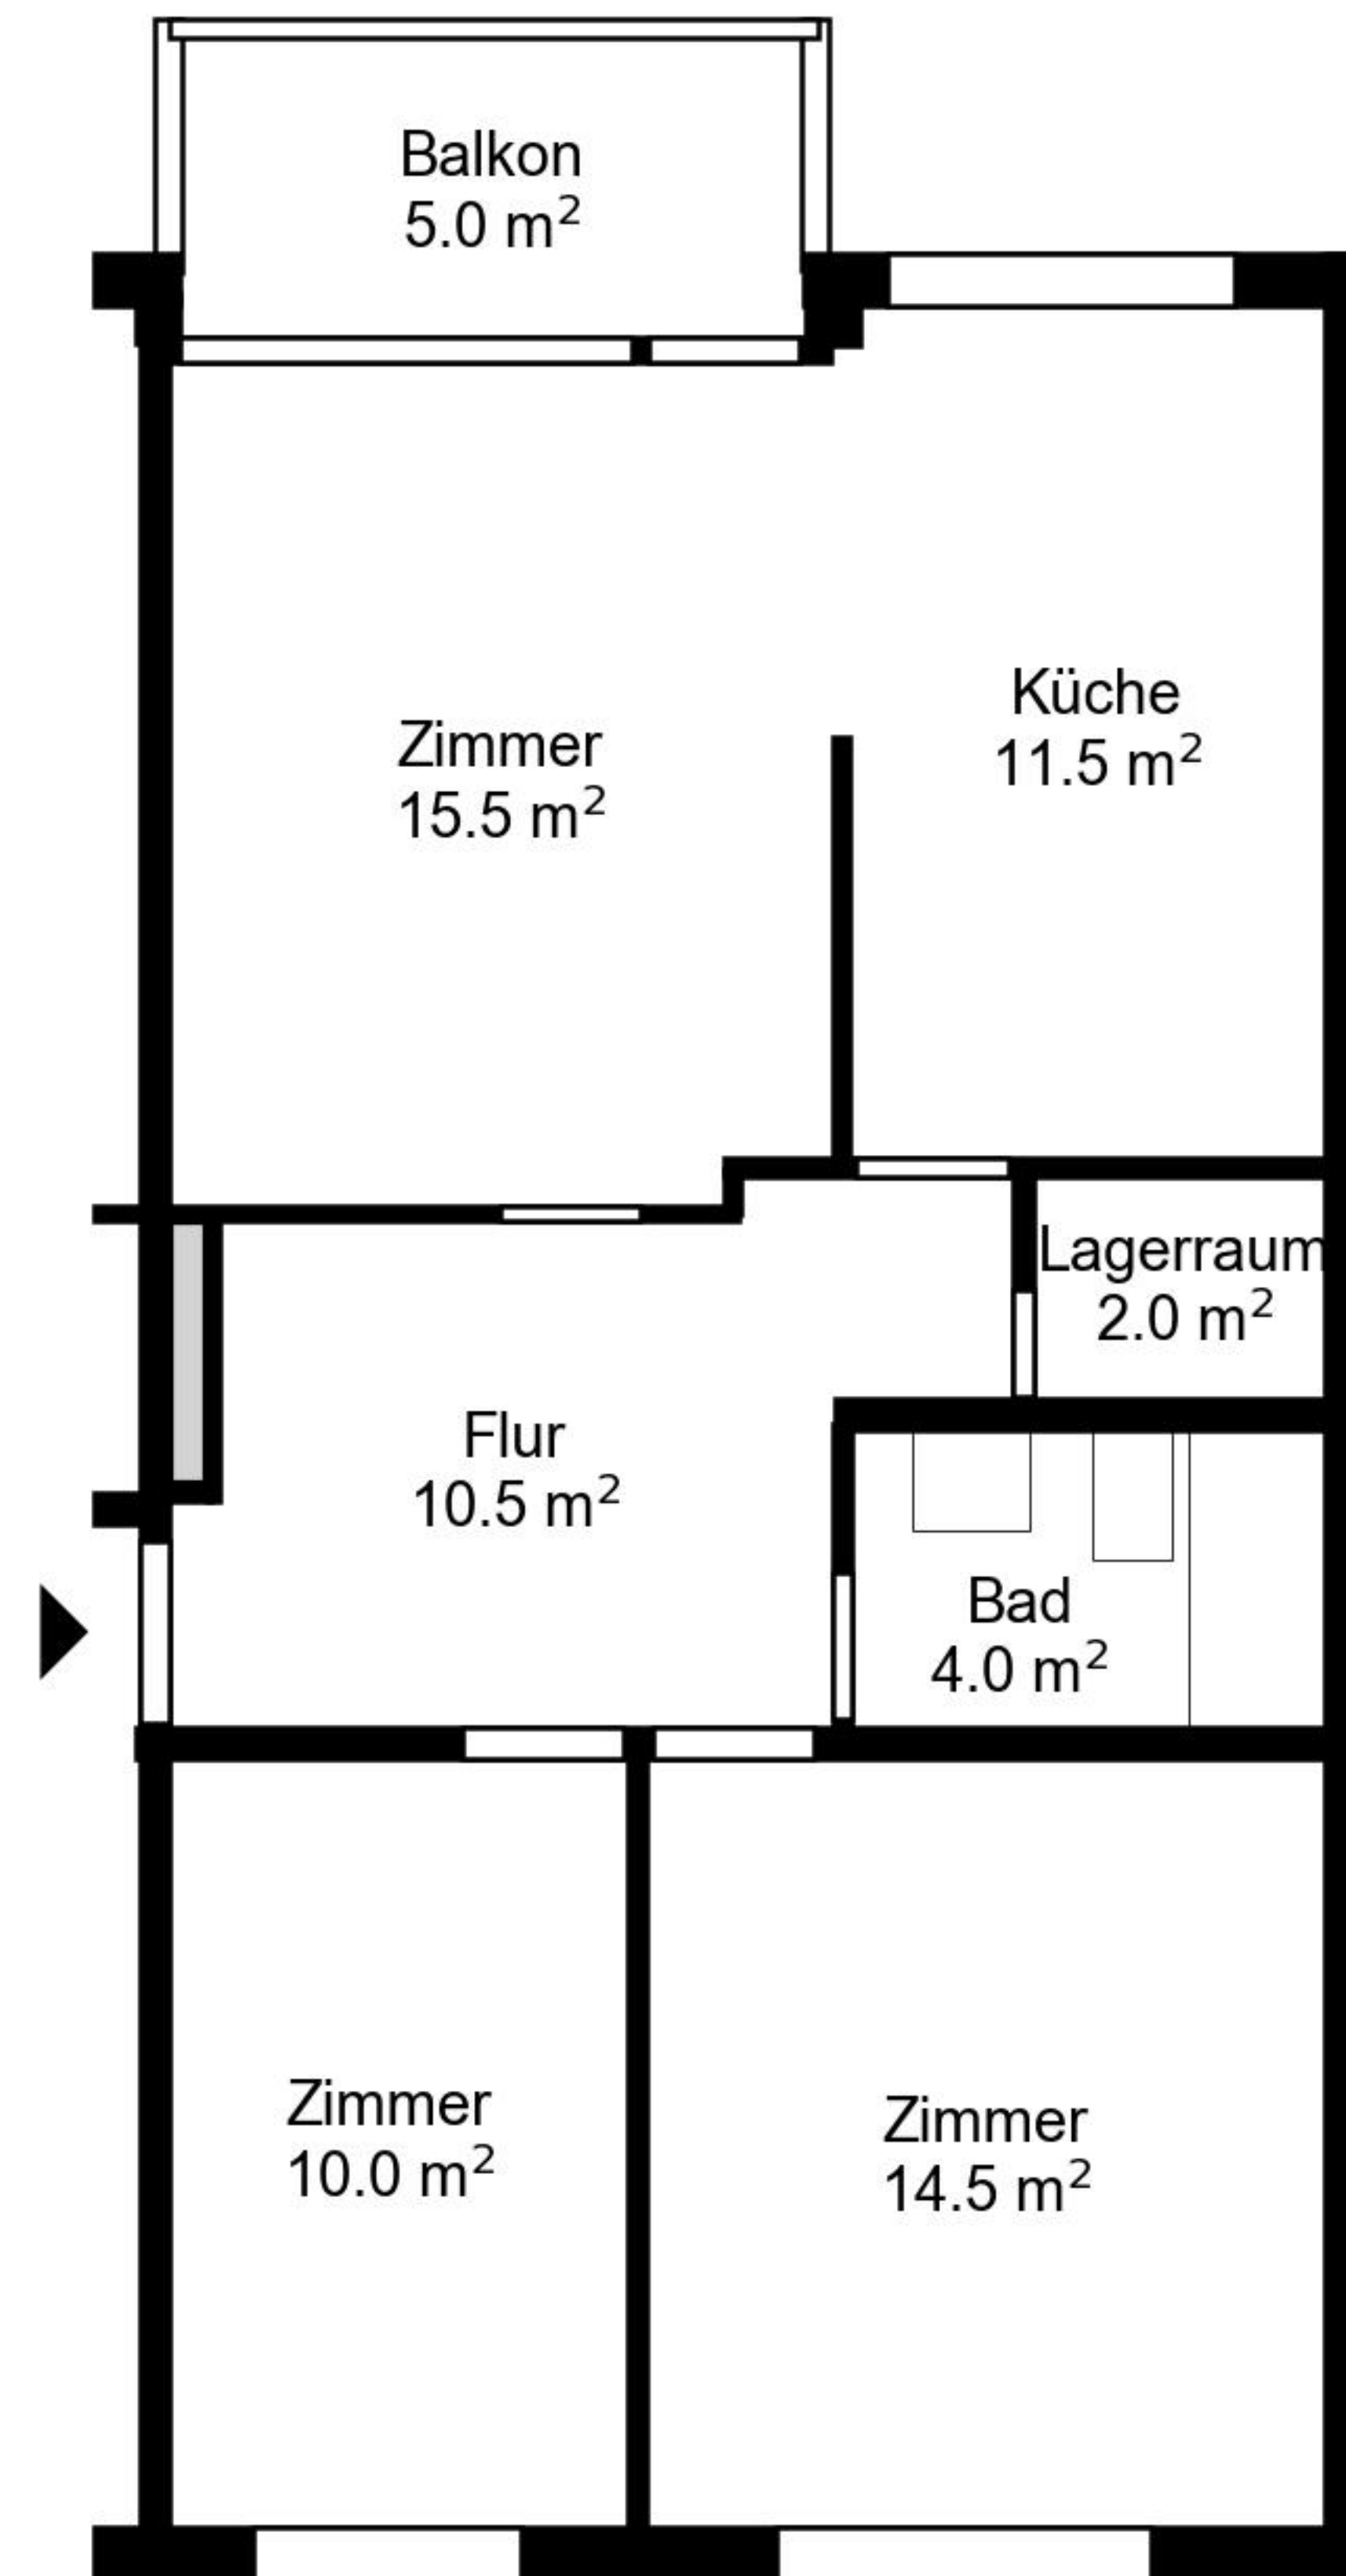

Grundriss

Adresse Poststrasse 9-11 / Building 3.3-3.4, Reinach
Zimmer 3
Wohnfläche 68 m²
Geschoss 2. Obergeschoss

Angaben ohne Gewähr. Änderungen
bleiben vorbehalten.