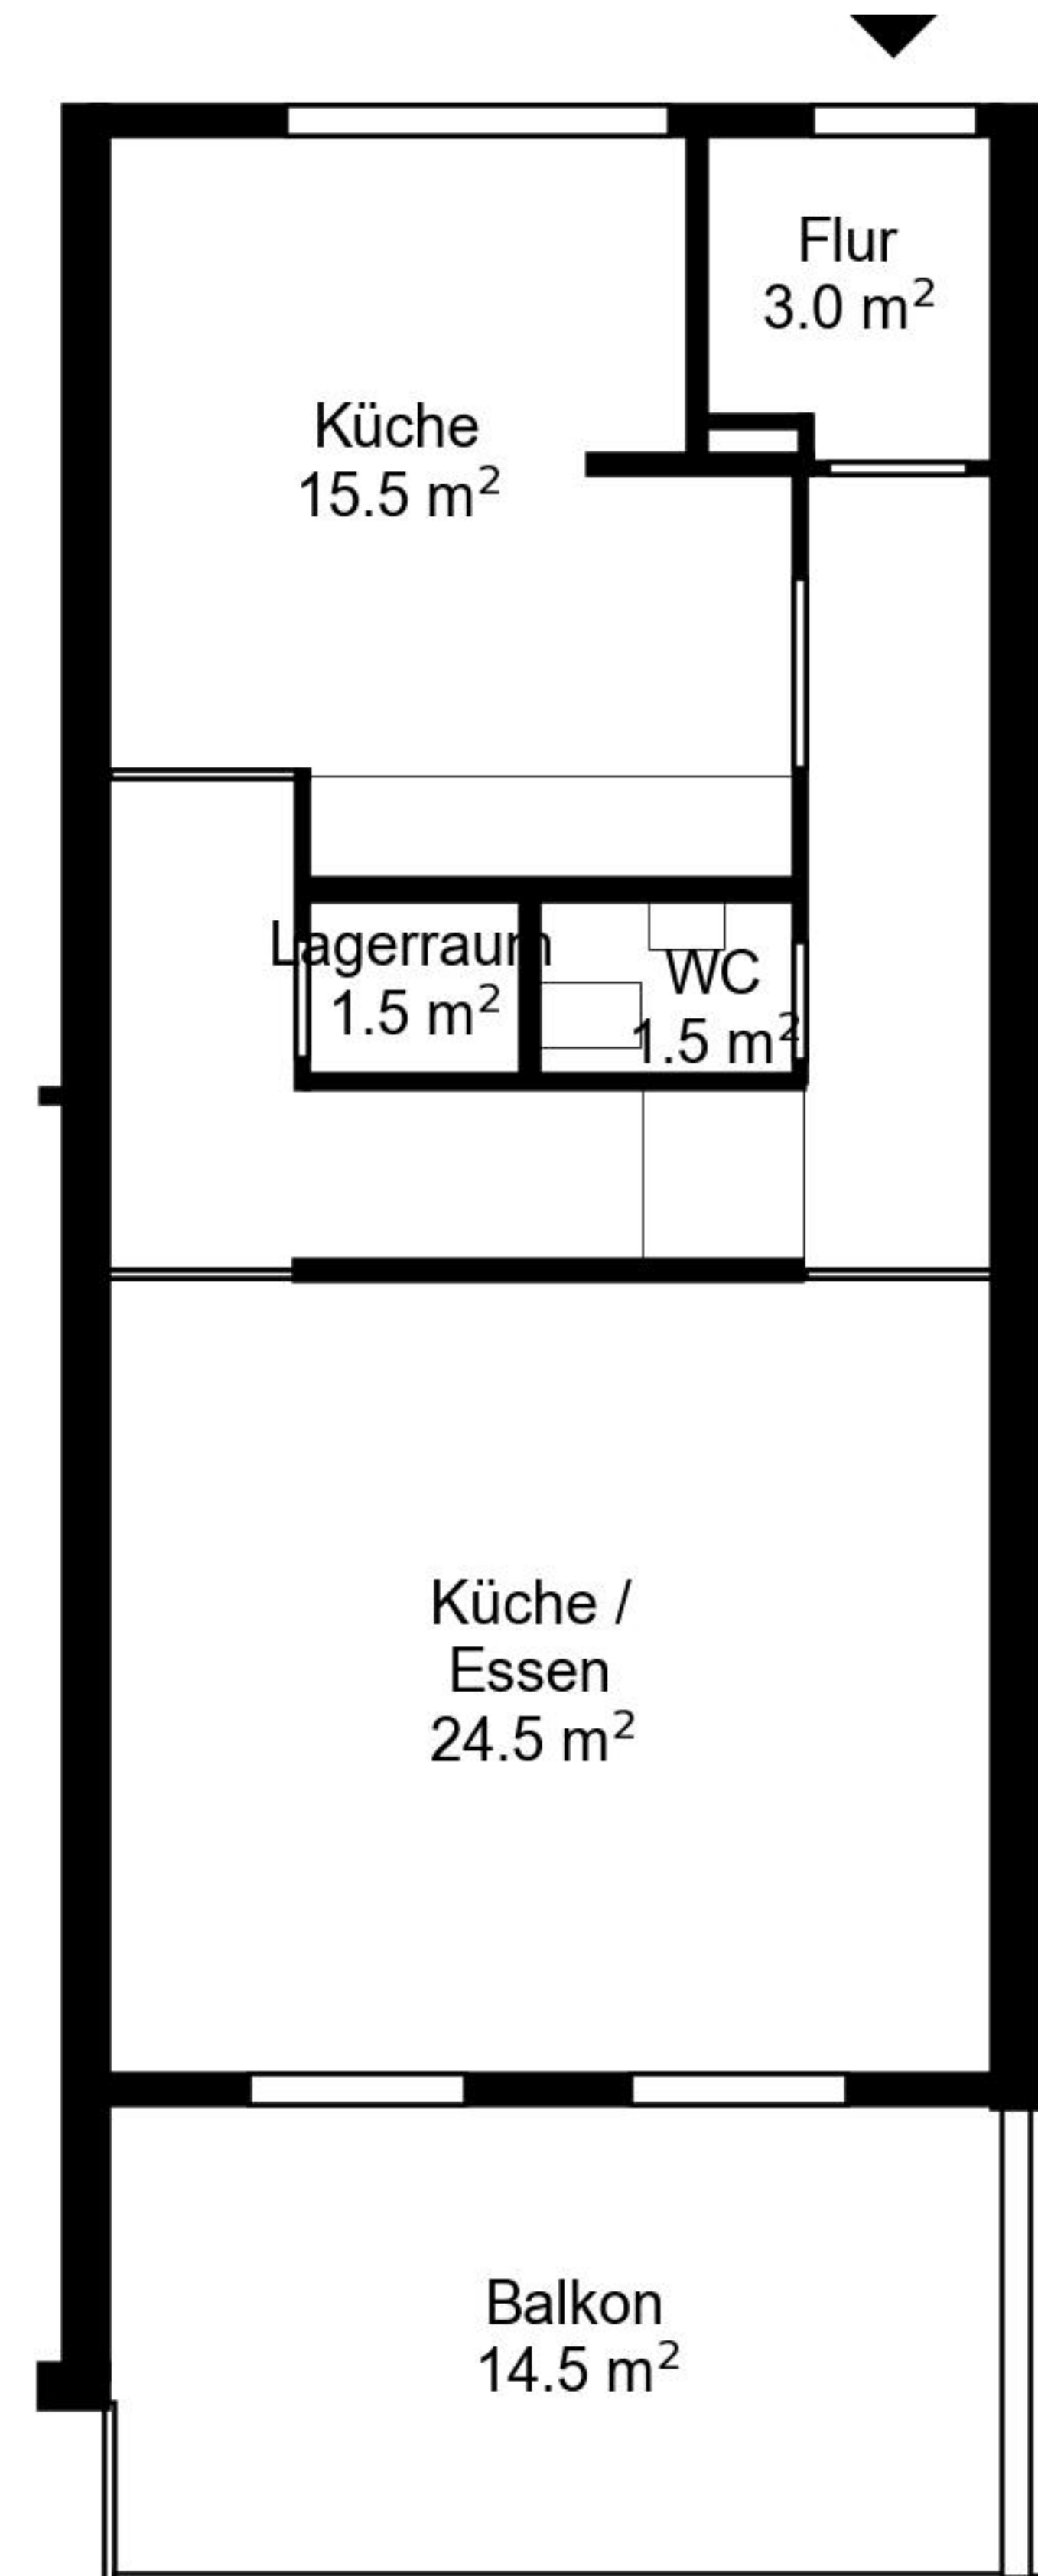

Grundriss

Adresse Im Augarten 1 3 5, Aesch
Zimmer 4.5

Wohnfläche 100 m²
Geschoss Erdgeschoss

Angaben ohne Gewähr. Änderungen
bleiben vorbehalten.

Grundriss

Adresse Im Augarten 1 3 5, Aesch
Zimmer 4.5

Wohnfläche 100 m²
Geschoss 1. Obergeschoss