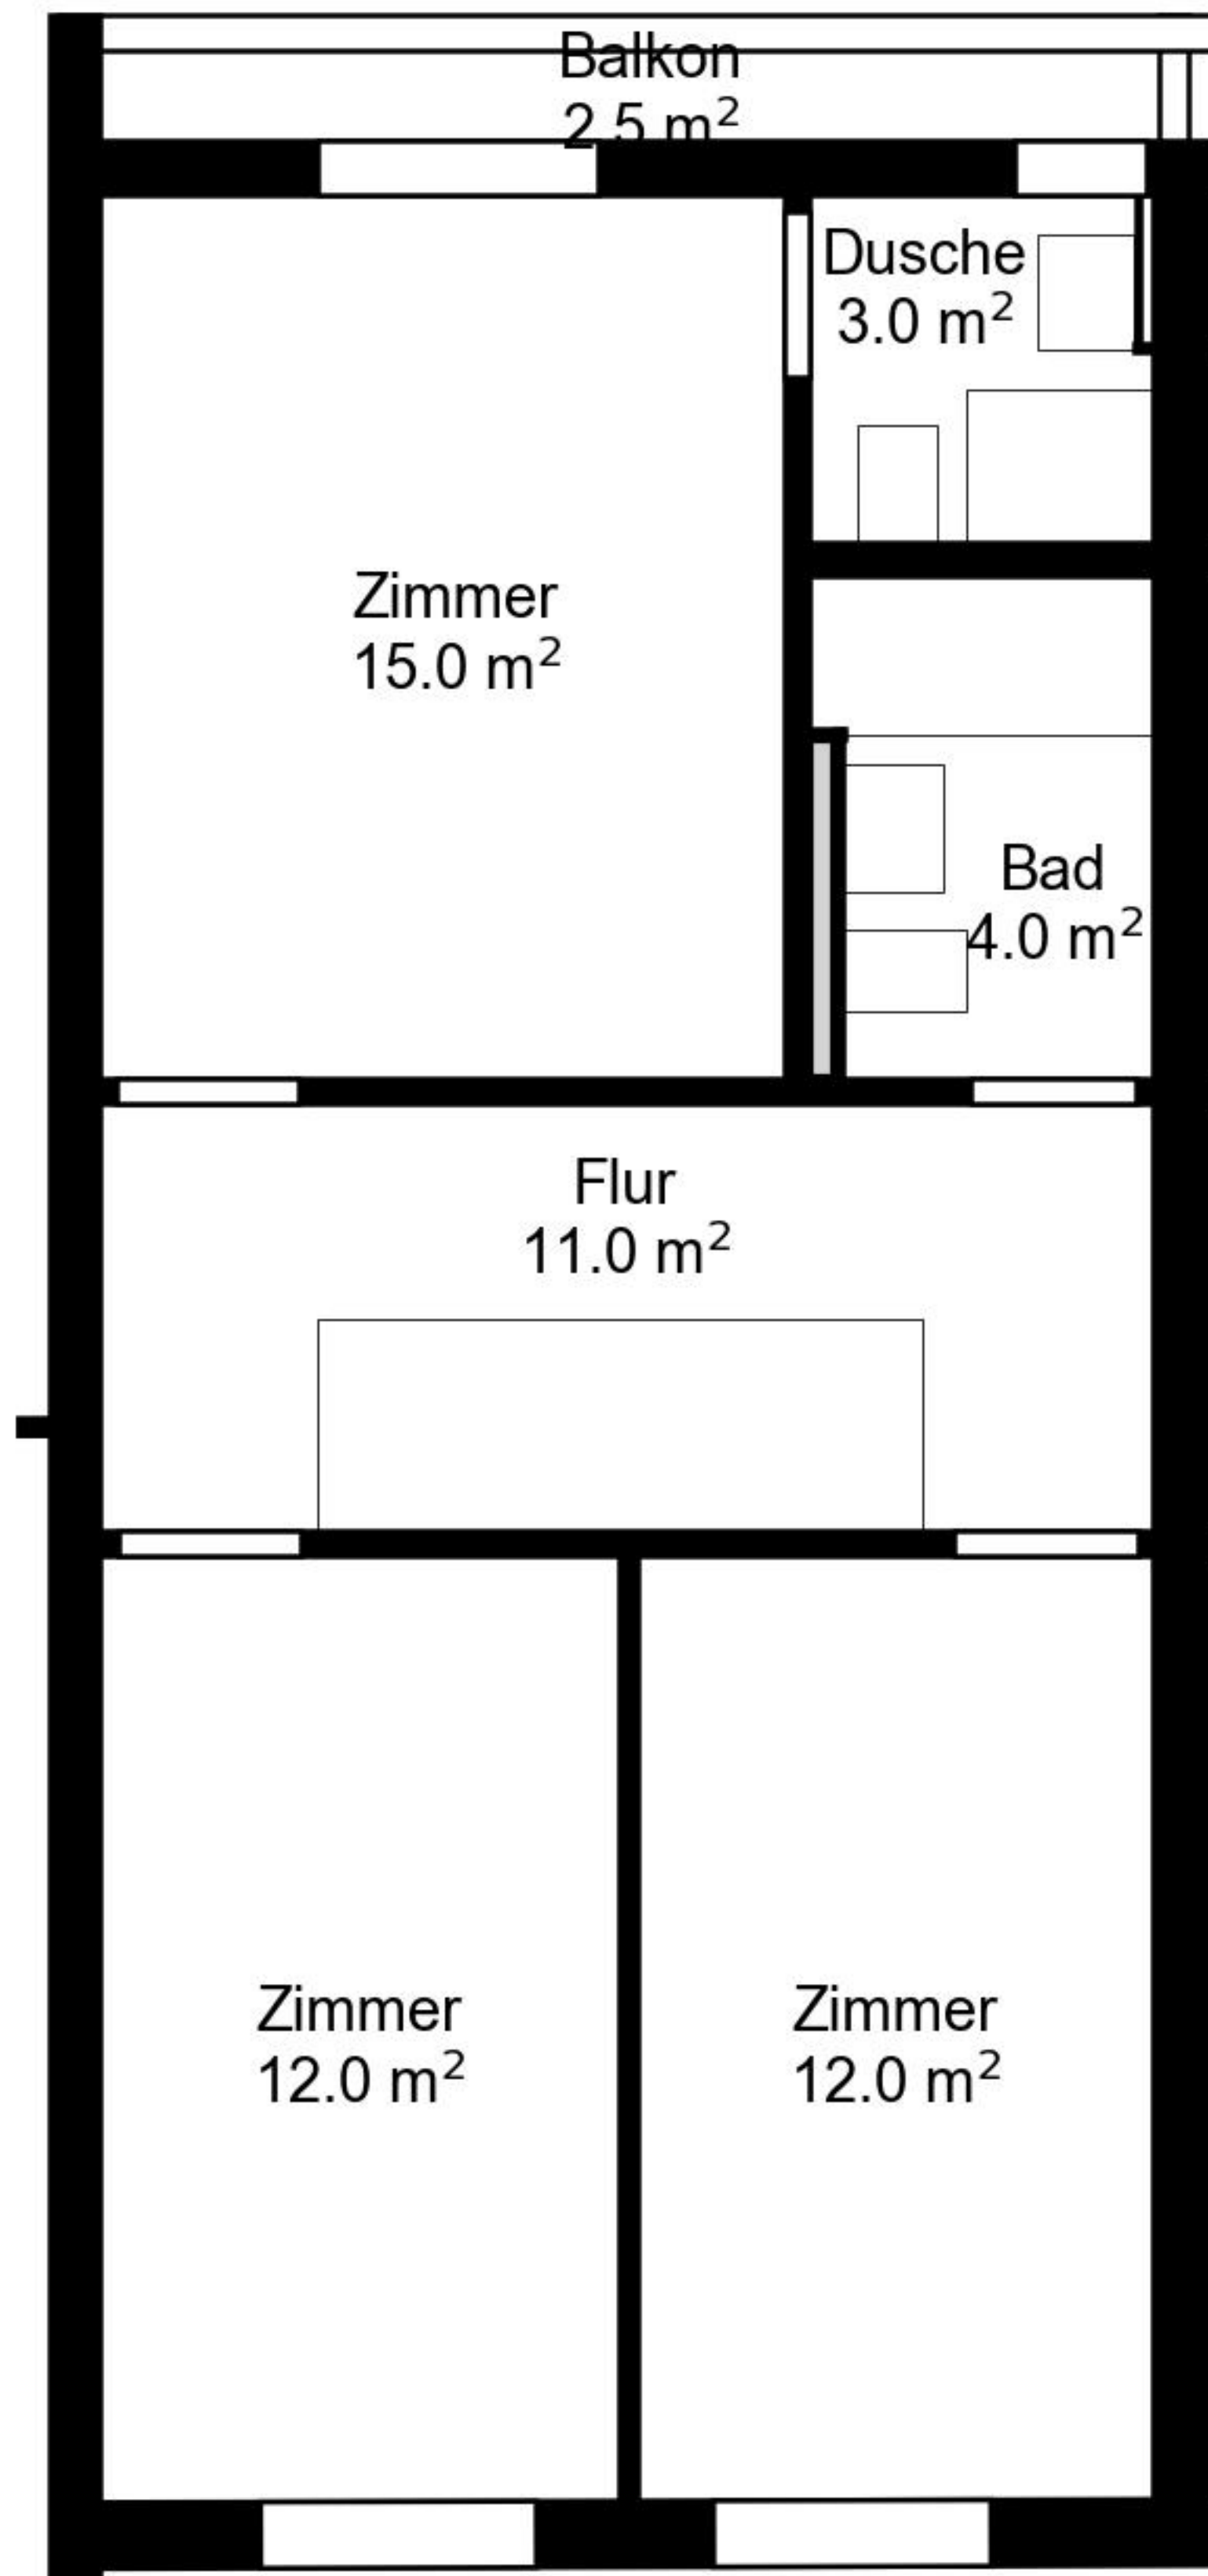

Grundriss

Adresse Im Augarten 1 3 5, Aesch
Zimmer 4.5

Wohnfläche 100 m²
Geschoss Erdgeschoss

Angaben ohne Gewähr. Änderungen
bleiben vorbehalten.

Grundriss

Adresse Im Augarten 1 3 5, Aesch
Zimmer 4.5

Wohnfläche 100 m²
Geschoss 1. Obergeschoss