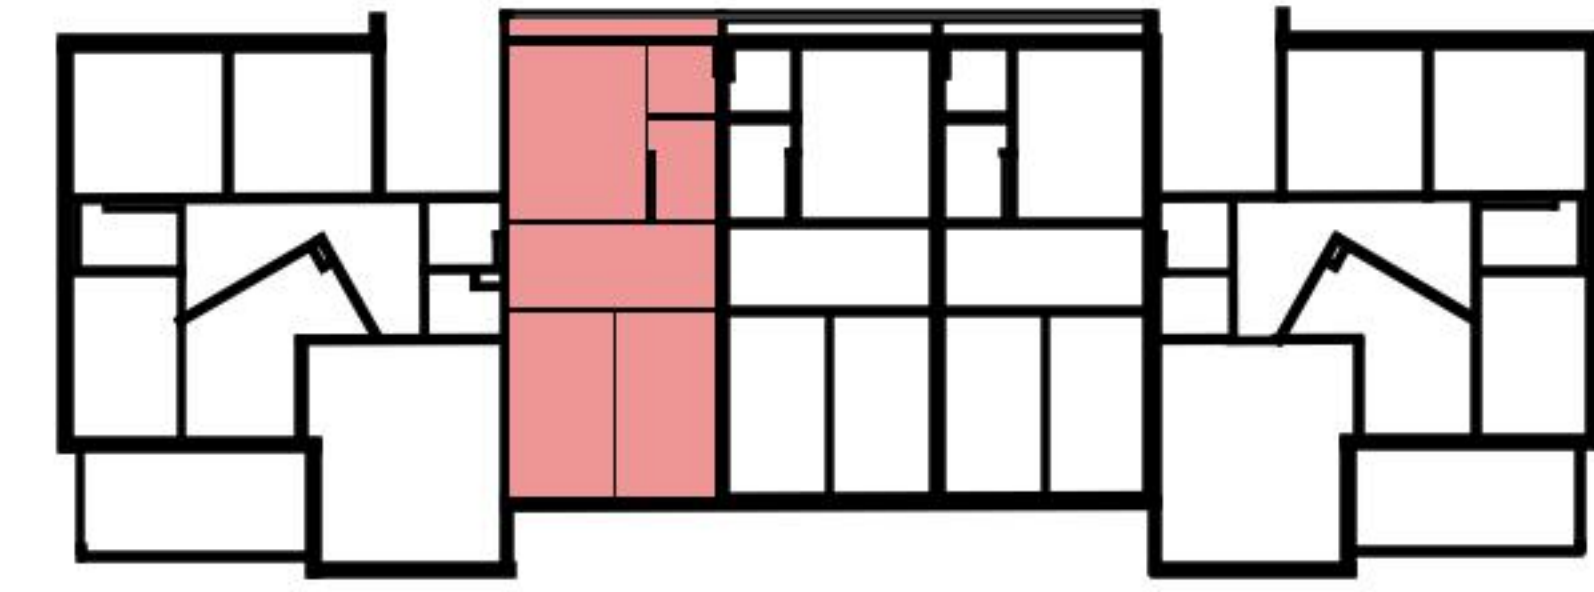

Grundriss

Adresse Im Augarten 1 3 5, Aesch
Zimmer 4.5

Wohnfläche 100 m²
Geschoss Erdgeschoss

Angaben ohne Gewähr. Änderungen
bleiben vorbehalten.

Grundriss

Adresse Im Augarten 1 3 5, Aesch
Zimmer 4.5

Wohnfläche 100 m²
Geschoss 1. Obergeschoss