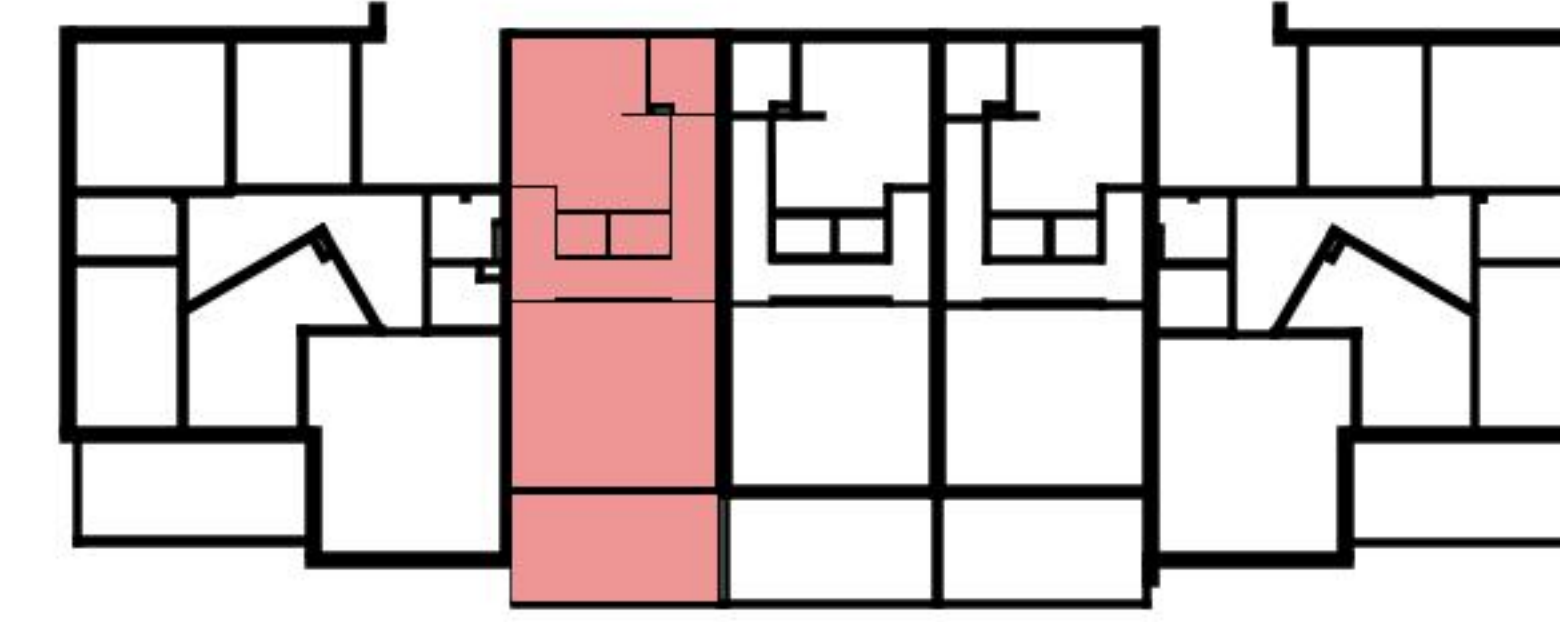

Grundriss

Adresse Im Augarten 1 3 5, Aesch
Zimmer 4.5

Wohnfläche 100 m²
Geschoss Erdgeschoss

Angaben ohne Gewähr. Änderungen
bleiben vorbehalten.

Grundriss

Adresse Im Augarten 1 3 5, Aesch
Zimmer 4.5

Wohnfläche 100 m²
Geschoss 1. Obergeschoss