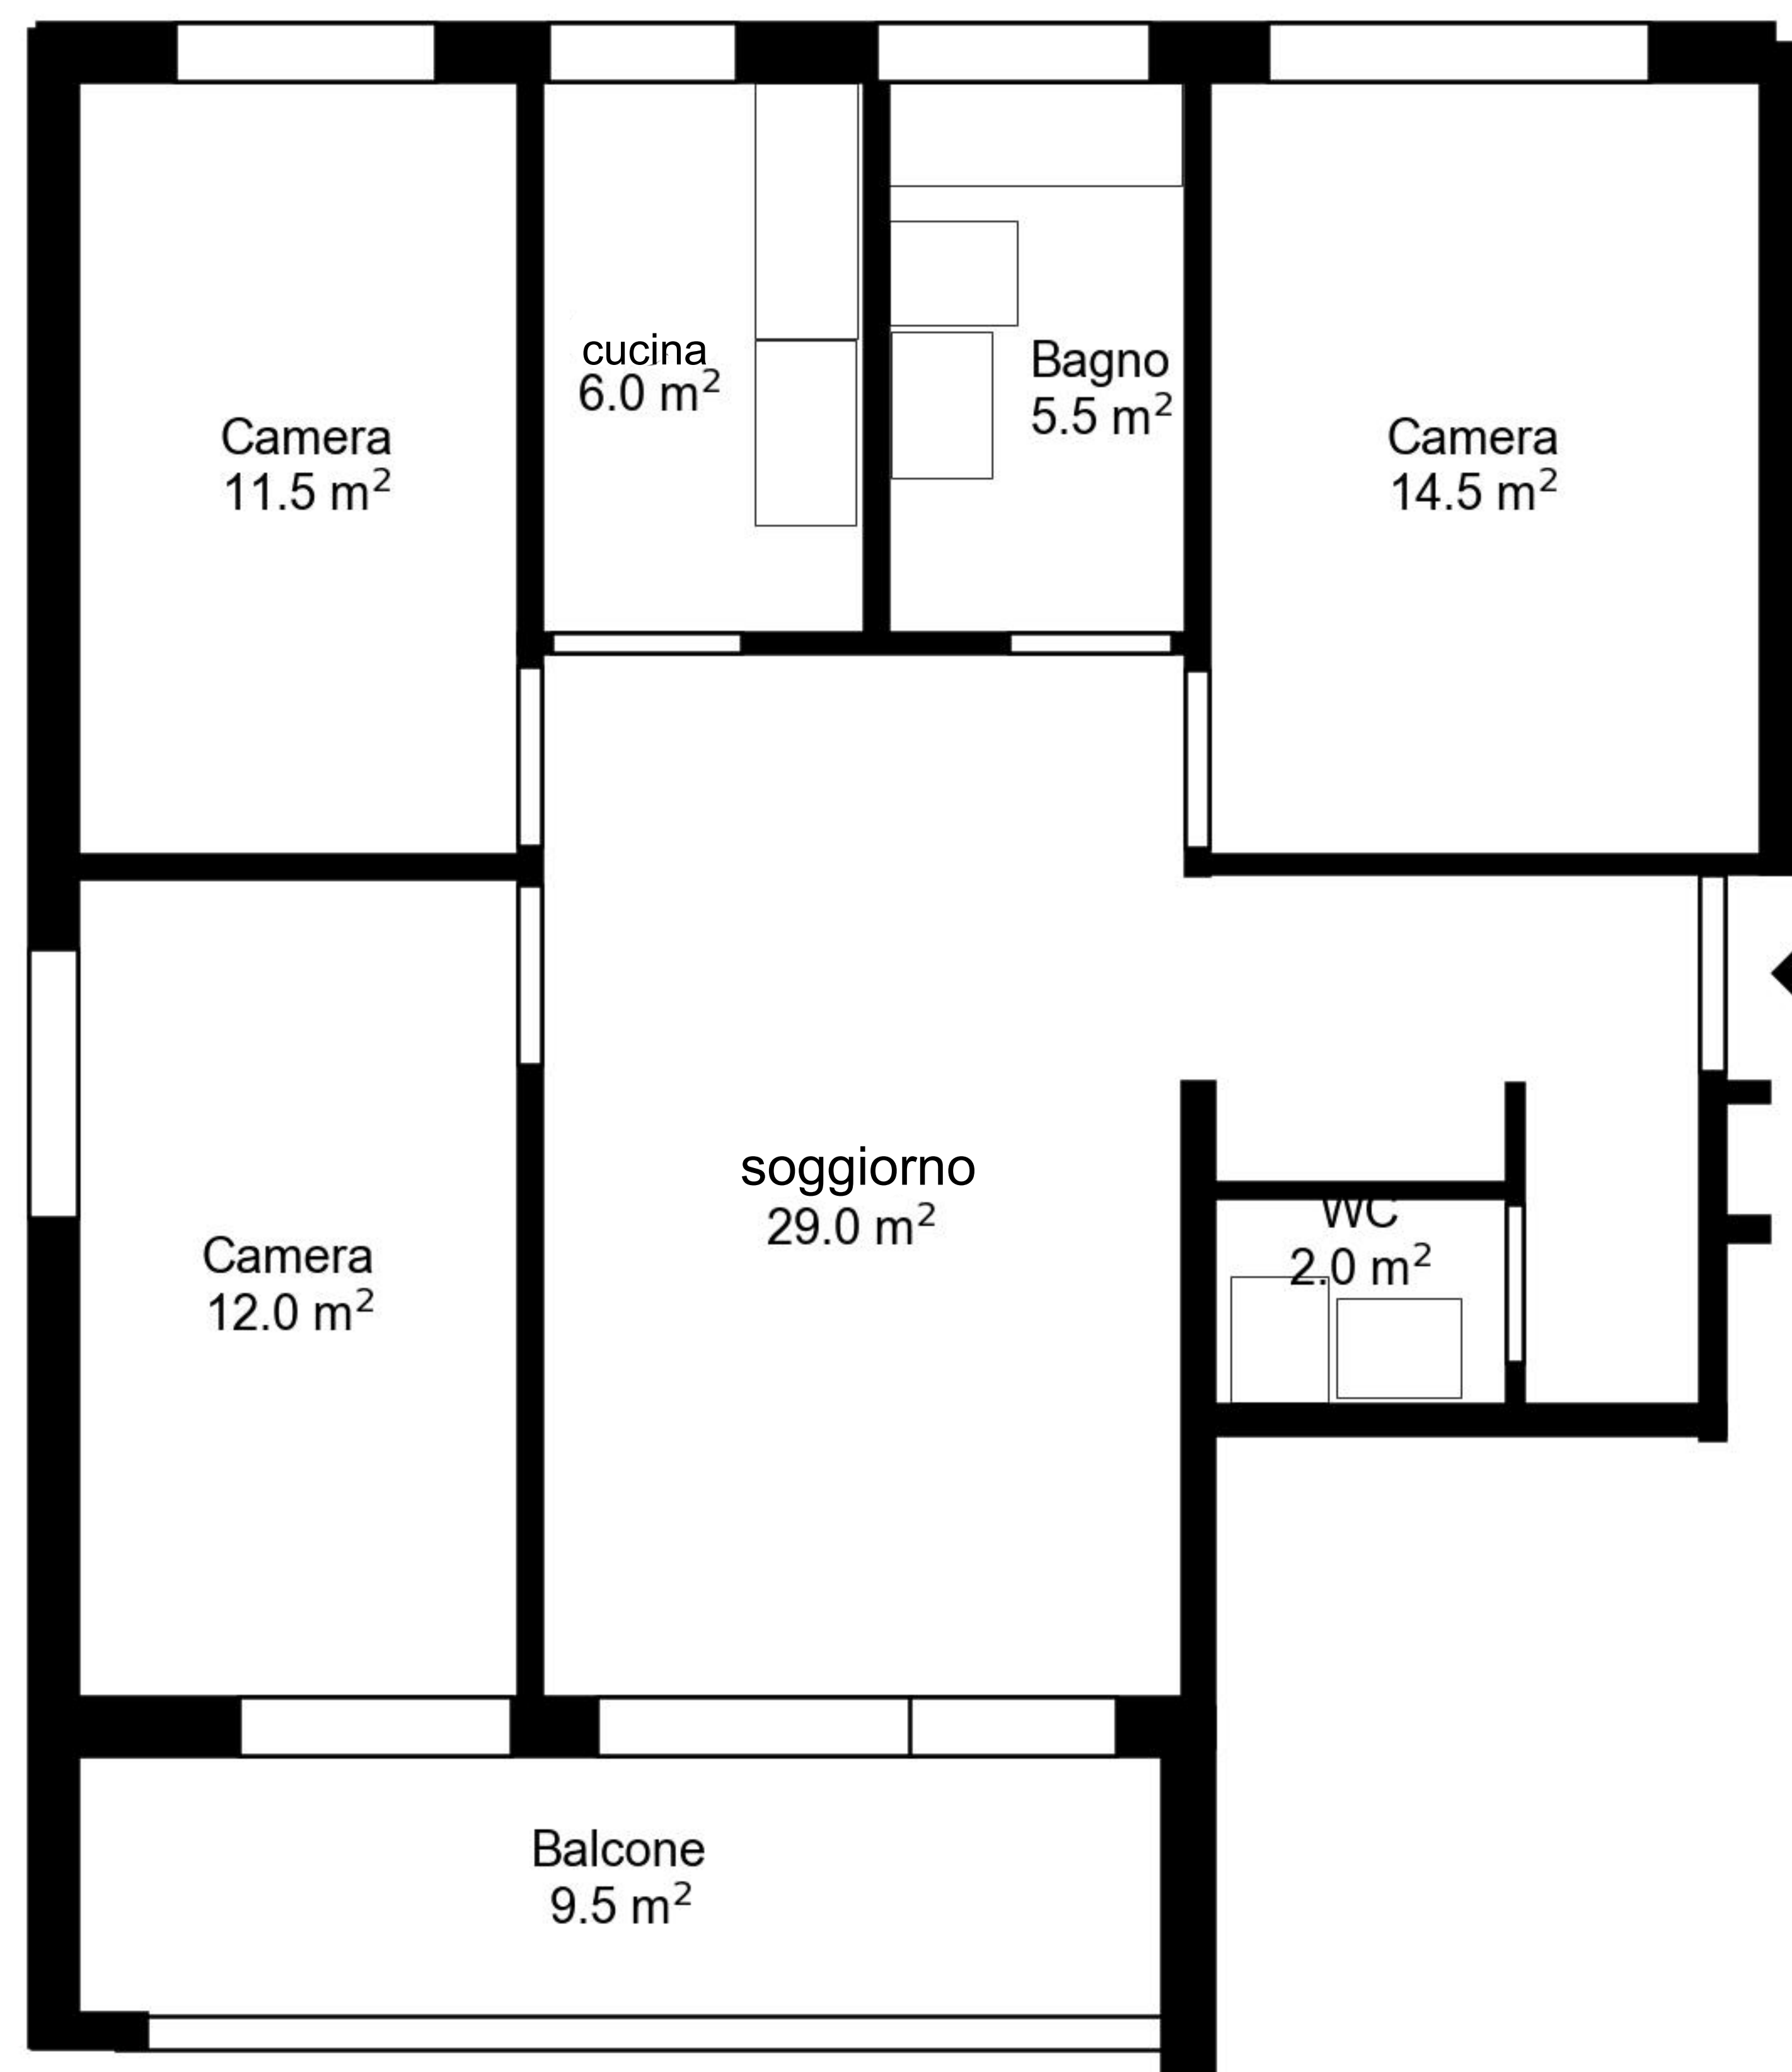

# Planimetria

Indirizzo Via del Tiglio 5, S. Antonino  
Camere 4.5

Superficie abitativa 90 m<sup>2</sup>  
Piano 3. Piano

Tutte le informazioni sono fornite senza garanzia e sono soggette a modifiche.