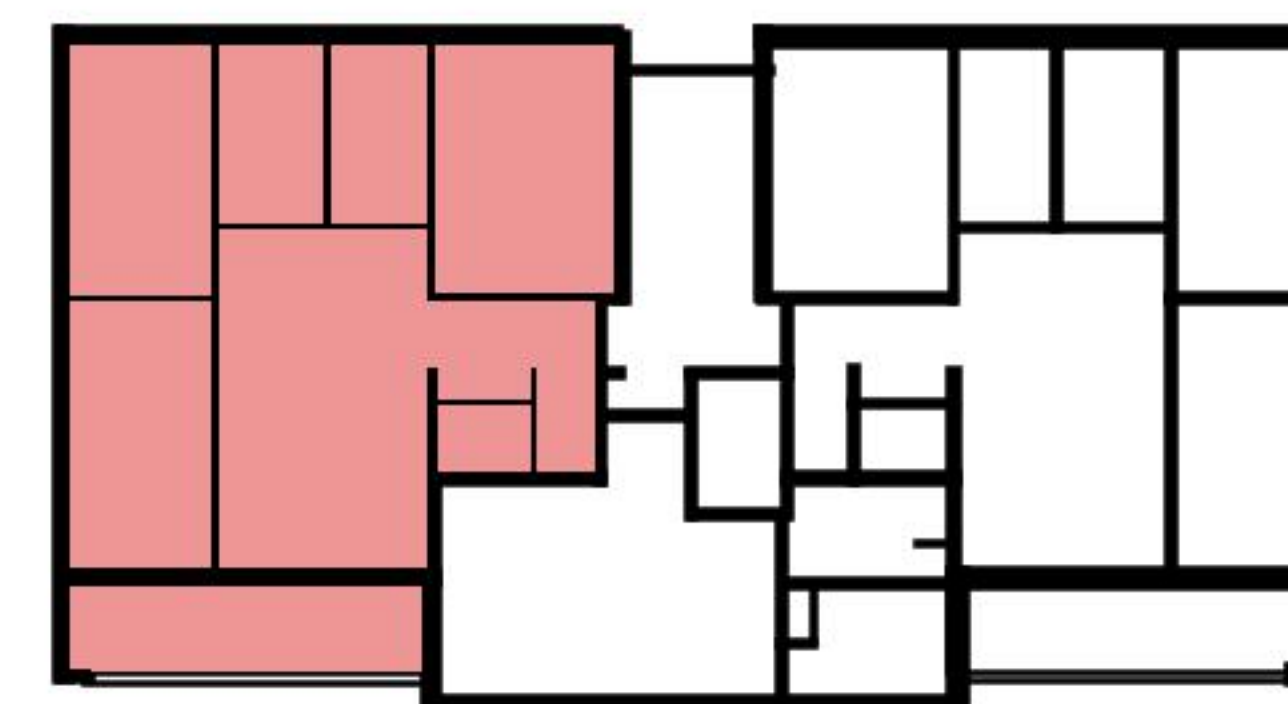

# Planimetria

Indirizzo Via del Tiglio 5, S. Antonino  
Camere 4.5

Superficie abitativa 90 m<sup>2</sup>  
Piano 3. Piano

Tutte le informazioni sono fornite senza garanzia e sono soggette a modifiche.