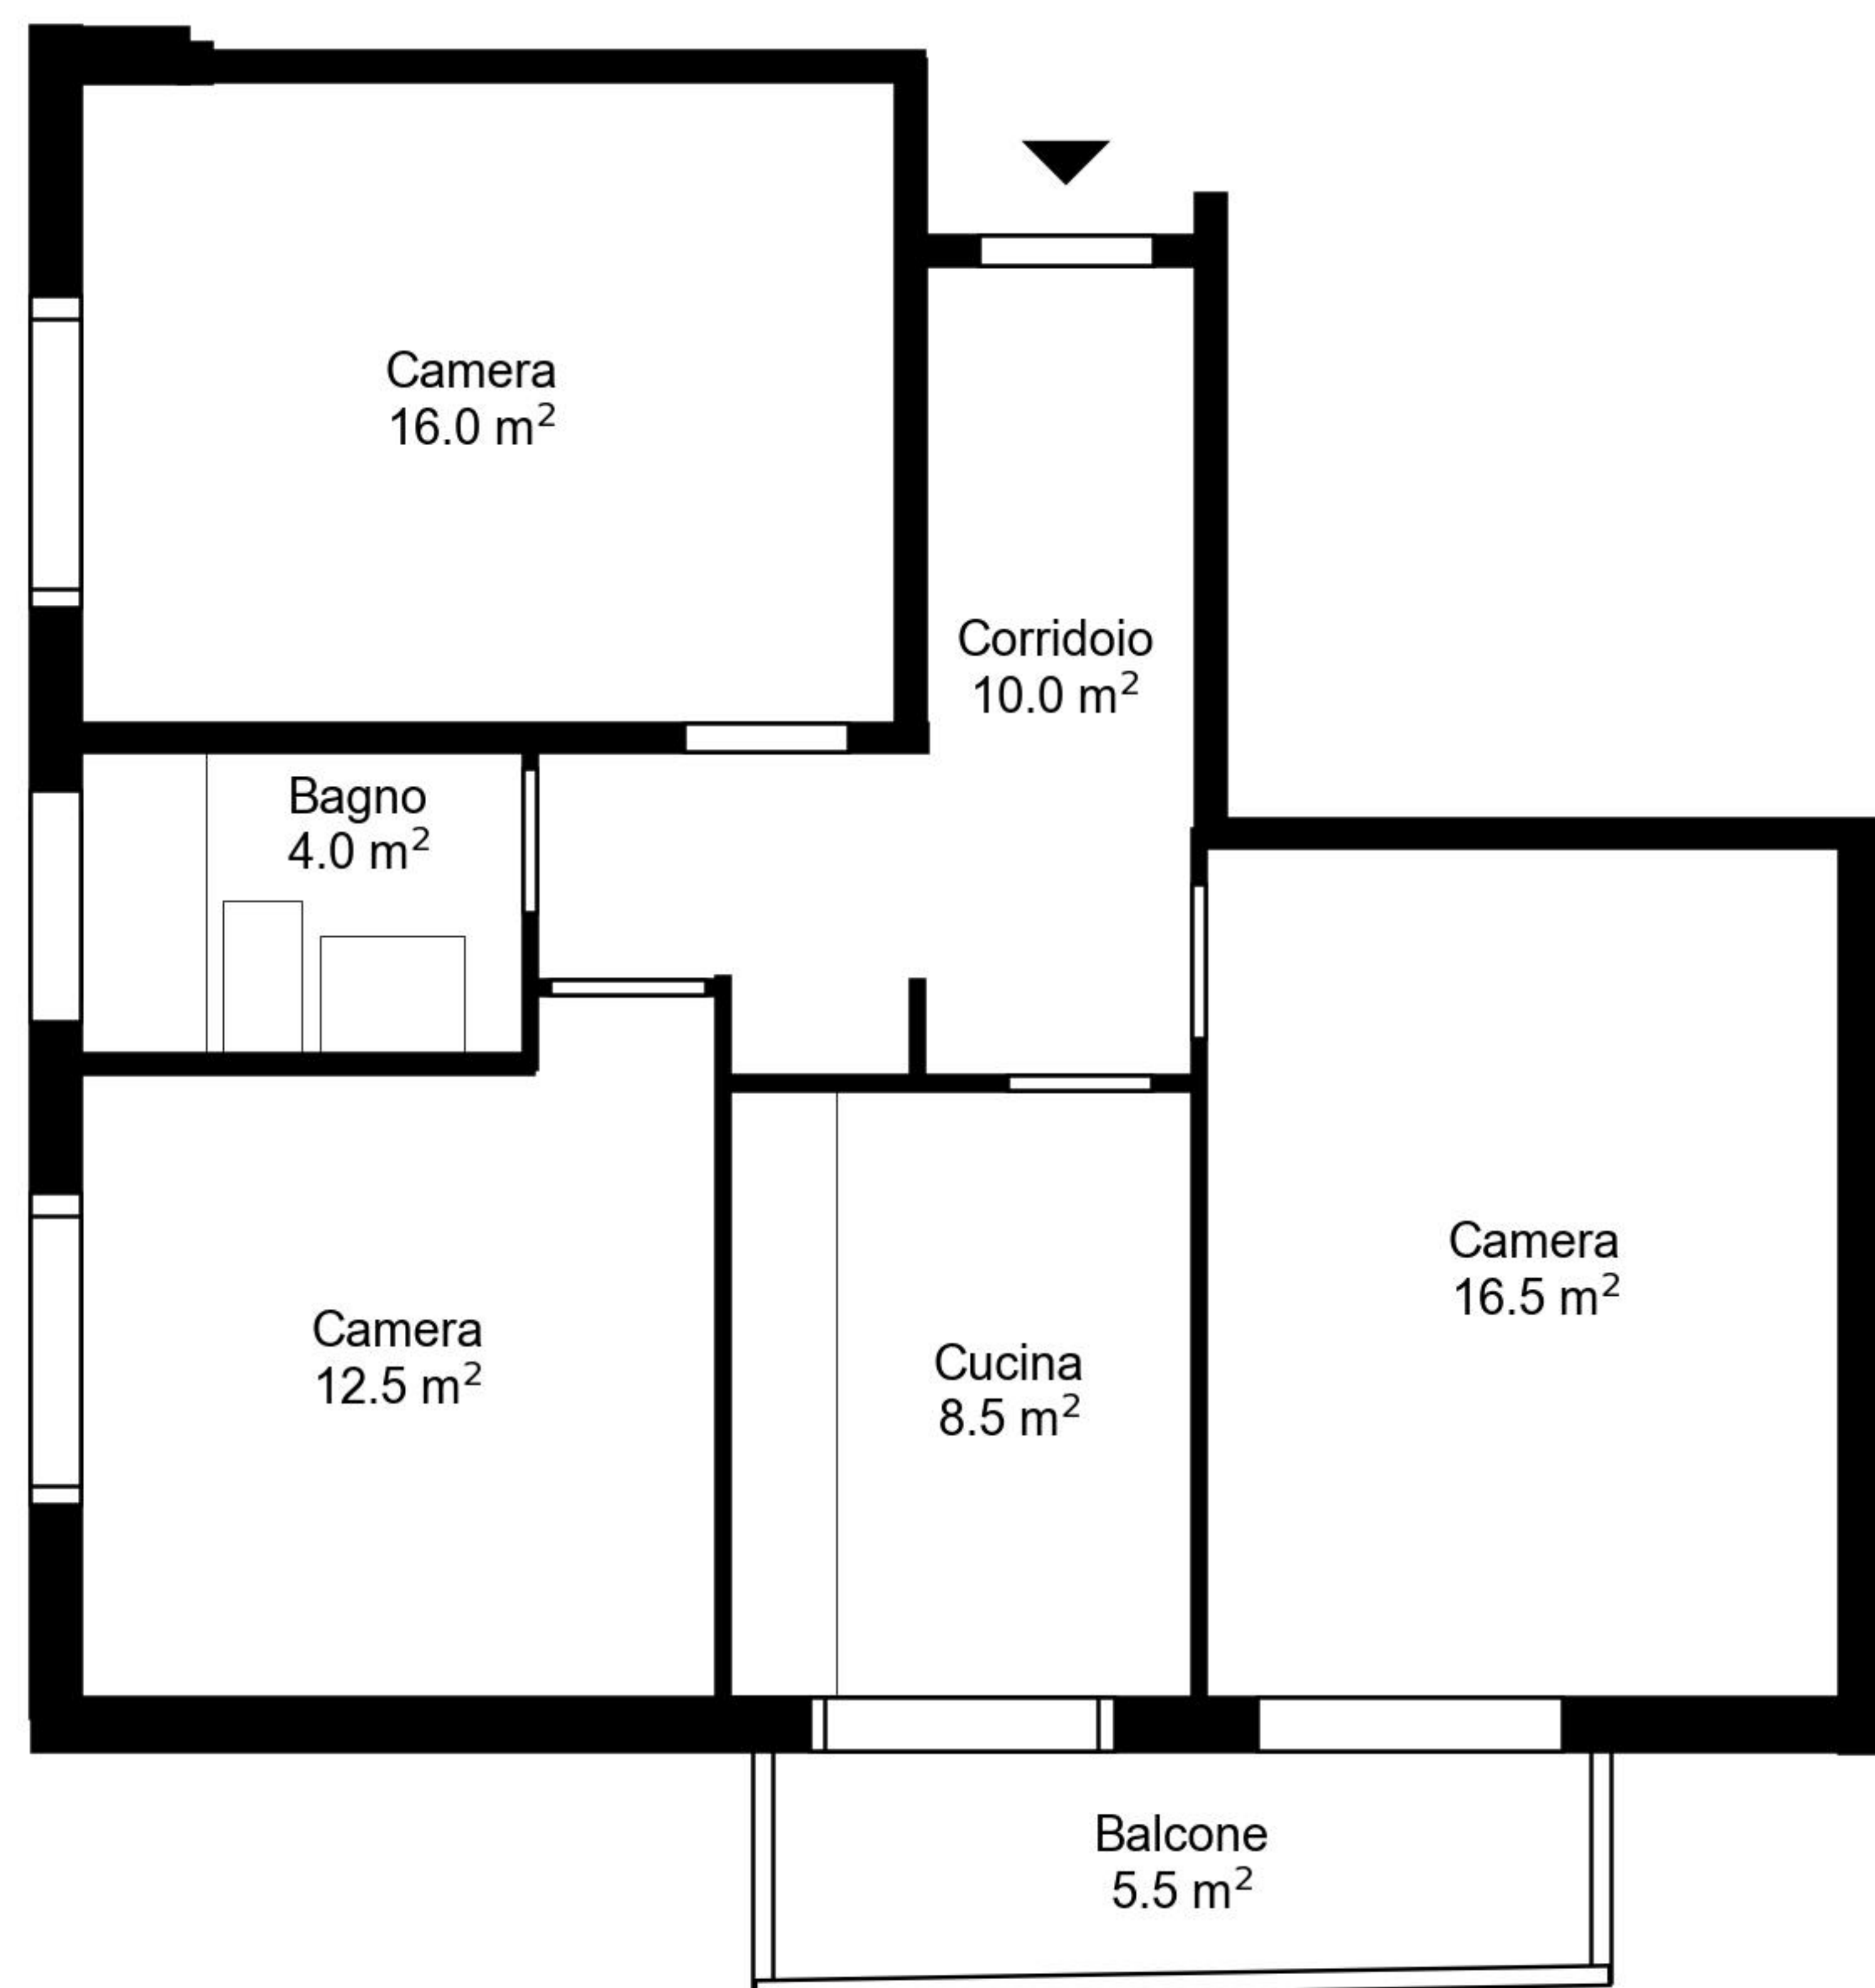

Planimetria

Indirizzo Via Giuseppe Lanz 20, Mendrisio
Camere 3

Superficie abitativa 68 m²
Piano 3. Piano

Tutte le informazioni sono fornite senza garanzia e sono soggette a modifiche.